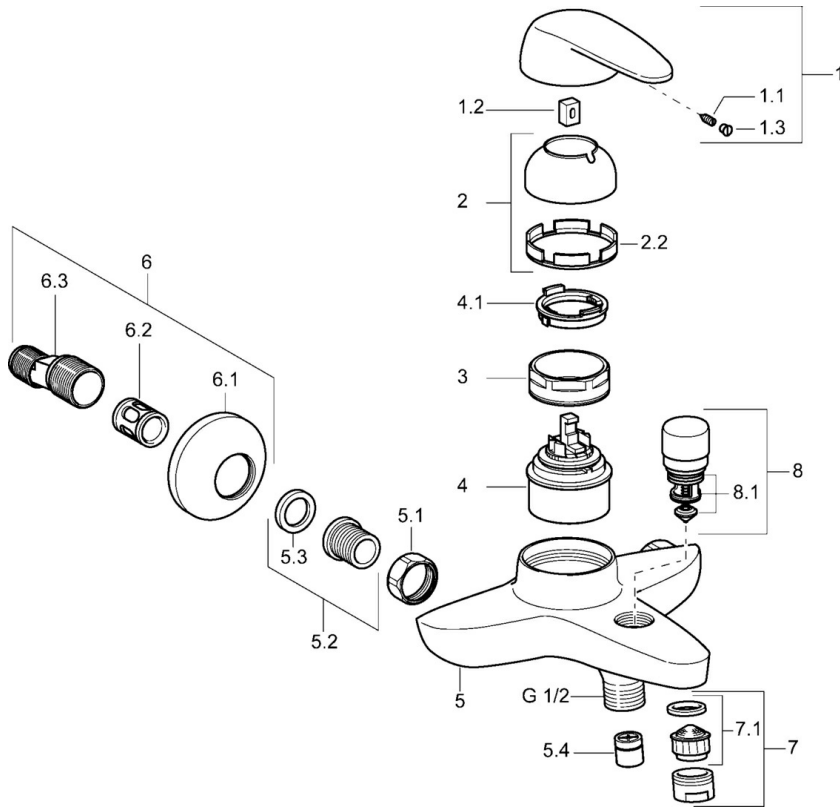

EAN: 4015474058729
static.hansa.com/01782104

- Bad en douche
- Eengreeps
- Wandmontage
- Chroom
- CASCADE® mousseur
- Eengreeps bediend, Hendel met warm-koud-aanduiding
- Temperatuurbegrenzer, Temperatuurbegrenzer (achteraf instelbaar)
- ø 48 mm keramisch Eco binnenwerk voor debiet en temperatuur instelling, Terugslagklep
- Geluidsdemper(s)
- Ingebouwde beveiliging tegen terugstromen Voor gebruik in huis (conform DIN EN 1717)

Technische gegevens

Technische eigenschappen

Warmwatertoevoer	max. +80°C
Werkdruk	0.5-10 bar
Terugstroom beveiliging (EN1717)	EB

Voorschriften

EN-norm	EN 817
---------	--------

Reserveonderdelen

SP01782104

	Naam	Code
1	Hendel	59913904
1.1	Schroef, M5x8, SW2.5	59904755
1.2	Joint klassiek uitloop	59904778
1.3	Plug, hot/cold	59906705
2	Kap Chroom	59906563
2.2	Vaststelling van de mouw	59906695
3	Schroefvoog, M50x1, SW45	59904775
4	Binnenwerk, 4.8 eco	59904601
4.1	Hot water limiter	59904759
5.1	Aansluiting moer, G3/4, AF30	59902230
5.2	Zetel, G1/2, L, WAF10	59904618
5.3	Borgring, 23.9x15.2x2	59902689
5.4	Terugslagklep	59905714
6	Excentrieke, G3/4xG1/2 Chroom	59904793
6.1	Afdeksplaat Chroom	59904796
6.2	Geluiddemper	59904792
6.3	Excentrieke aansluiting, G3/4xG1/2, DN15	59910254
7	Mousseur, M24x1 B Chroom	59905872
7.1	Mousseur, M22/M24	59905873
8	Omsteller Chroom	59910803
8.1	Dichting	59904791