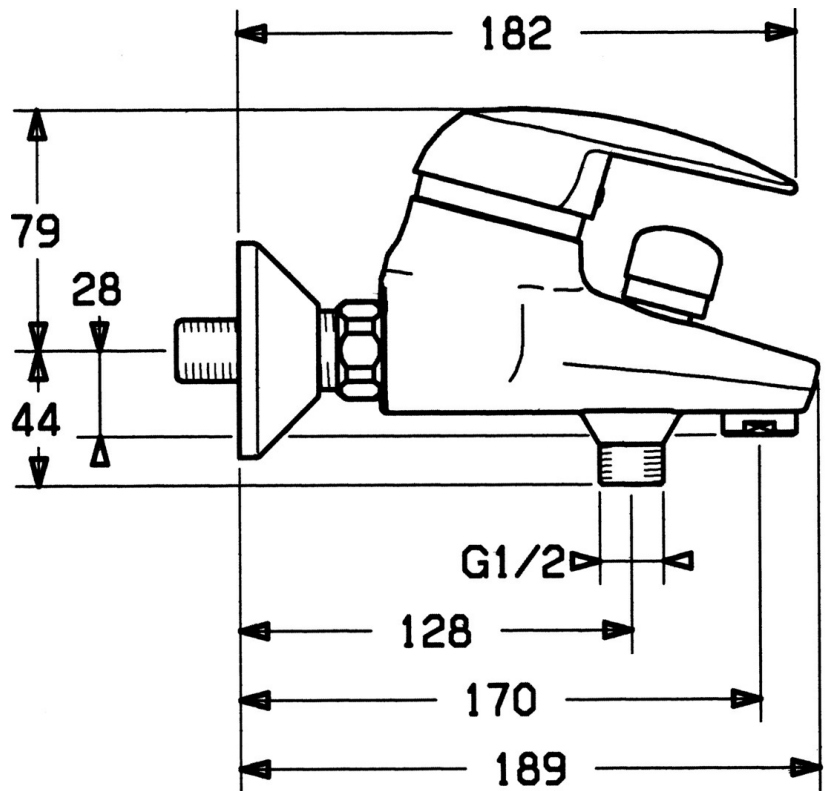

EAN: 4015474058729
static.hansa.com/01782104

- Bad en douche
- Eengreeps
- Wandmontage
- Chroom
- CASCADE® mousseur
- Eengreeps bediend, Hendel met warm-koud-aanduiding
- Temperatuurbegrenzer, Temperatuurbegrenzer (achteraf instelbaar)
- ø 48 mm keramisch Eco binnenwerk voor debiet en temperatuur instelling, Terugslagklep
- Geluidsdemper(s)
- Ingebouwde beveiliging tegen terugstromen Voor gebruik in huis (conform DIN EN 1717)

Technische gegevens

Technische eigenschappen

Warmwatertoevoer	max. +80°C
Werkdruk	0.5-10 bar
Terugstroom beveiliging (EN1717)	EB

Voorschriften

EN-norm	EN 817
---------	--------

Reserveonderdelen

SP01782104

	Naam	Code
1	Hendel	59913904
1.1	Schroef, M5x8, SW2.5	59904755
1.2	Joint klassiek uitloop	59904778
1.3	Plug, hot/cold	59906705
2	Kap Chroom	59906563
2.2	Vaststelling van de mouw	59906695
3	Schroefvoog, M50x1, SW45	59904775
4	Binnenwerk, 4.8 eco	59904601
4.1	Hot water limiter	59904759
5.1	Aansluiting moer, G3/4, AF30	59902230
5.2	Zetel, G1/2, L, WAF10	59904618
5.3	Borgring, 23.9x15.2x2	59902689
5.4	Terugslagklep	59905714
6	Excentrieke, G3/4xG1/2 Chroom	59904793
6.1	Afdeksplaat Chroom	59904796
6.2	Geluiddemper	59904792
6.3	Excentrieke aansluiting, G3/4xG1/2, DN15	59910254
7	Mousseur, M24x1 B Chroom	59905872
7.1	Mousseur, M22/M24	59905873
8	Omsteller Chroom	59910803
8.1	Dichting	59904791