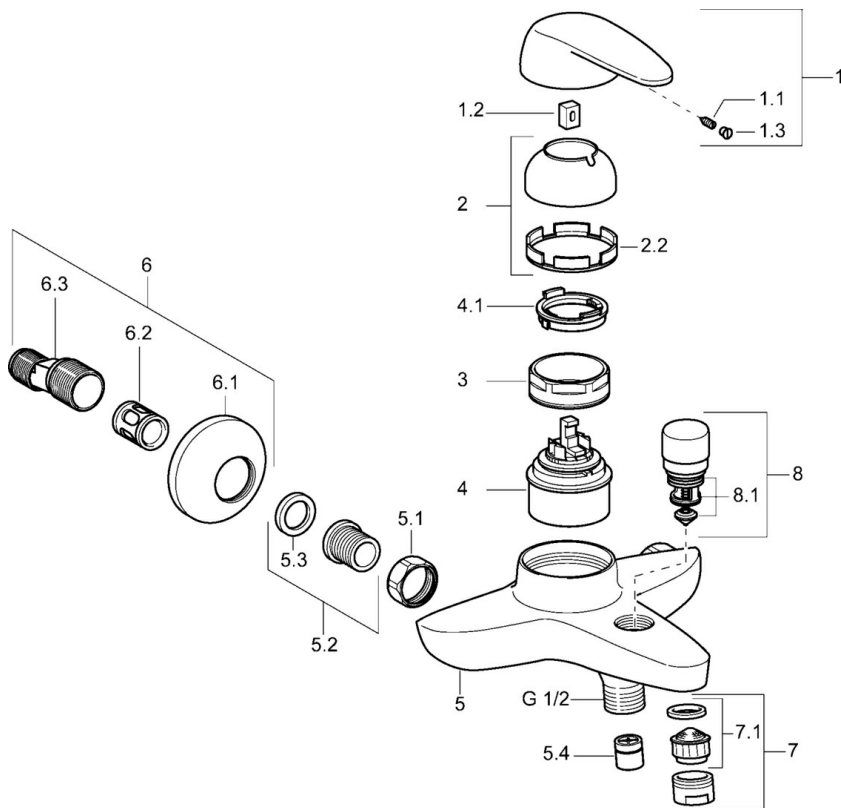

EAN: 4015474058729
static.hansa.com/01782104

- Sprcha & vana
- Jednopáková
- Montáž na zeď
- Chrom
- CASCADE® aerátor
- Jedna ovládací páka / rukojeť, Páka se symboly teplé a studené vody
- Funkce pro nastavení maximální teploty a průtoku vody, Nastavitelný omezovač teploty vody (součástí dodávky, možnost dodatečné instalace)
- ϕ 48 mm keramická eco kartuše pro ovládání teploty a průtoku vody, Zpětný ventil (-y)
- Tlumiče
- zabezpečeno proti zpětnému toku při použití v domácnosti (podle DIN EN 1717)

Technické údaje

Technické vlastnosti

Zdroj teplé vody	max. +80°C
Pracovní tlak	0.5-10 bar
Zabezpečení proti zpětnému toku (ČSN EN 1717)	EB

Předpisy

Norma EN	EN 817
----------	--------

Náhradní díly

SP01782104

	Název	Kód
1	Páka	59913904
1.1	Šroub, M5x8, SW2,5	59904755
1.2	Kluzné pouzdro (osazené)	59904778
1.3	Plug, hot/cold	59906705
2	Krytka	59906563
2.2	Upevňovací objímka	59906695
3	Oční šroub, M50x1, SW45	59904775
4	Kartuše, 4,8 eco	59904601
4.1	Hot water limiter	59904759
5.1	Připojovací matice, G3/4, AF30	59902230
5.2	Seat, G1/2, L, WAF10	59904618
5.3	Těsnící kroužek, 23.9x15.2x2	59902689
5.4	Zpětný ventil	59905714
6	Excentrický, G3/4xG1/2	59904793
6.1	Kryt příruby	59904796
6.2	Tlumič	59904792
6.3	Excentrická spojka, G3/4xG1/2, DN15	59910254
7	Aerator, M24x1 B	59905872
7.1	Aerator, M22/M24	59905873
8	Přepínač	59910803
8.1	Těsnící sada	59904791