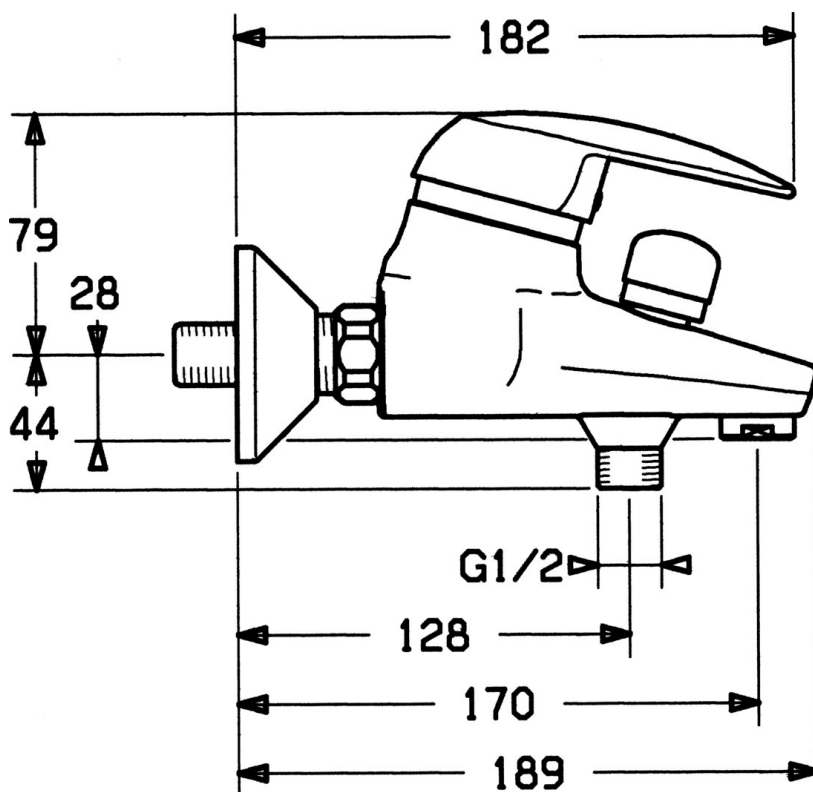

EAN: 4015474058729
static.hansa.com/01782104

- Sprcha & vana
- Jednopáková
- Montáž na zeď
- Chrom
- CASCADE® aerátor
- Jedna ovládací páka / rukojeť, Páka se symboly teplé a studené vody
- Funkce pro nastavení maximální teploty a průtoku vody, Nastavitelný omezovač teploty vody (součástí dodávky, možnost dodatečné instalace)
- ϕ 48 mm keramická eco kartuše pro ovládání teploty a průtoku vody, Zpětný ventil (-y)
- Tlumiče
- zabezpečeno proti zpětnému toku při použití v domácnosti (podle DIN EN 1717)

Technické údaje

Technické vlastnosti

Zdroj teplé vody	max. +80°C
Pracovní tlak	0.5-10 bar
Zabezpečení proti zpětnému toku (ČSN EN 1717)	EB

Předpisy

Norma EN	EN 817
----------	--------

Náhradní díly

SP01782104

	Název	Kód
1	Páka	59913904
1.1	Šroub, M5x8, SW2,5	59904755
1.2	Kluzné pouzdro (osazené)	59904778
1.3	Plug, hot/cold	59906705
2	Krytka	59906563
2.2	Upevňovací objímka	59906695
3	Oční šroub, M50x1, SW45	59904775
4	Kartuše, 4,8 eco	59904601
4.1	Hot water limiter	59904759
5.1	Připojovací matice, G3/4, AF30	59902230
5.2	Seat, G1/2, L, WAF10	59904618
5.3	Těsnící kroužek, 23.9x15.2x2	59902689
5.4	Zpětný ventil	59905714
6	Excentrický, G3/4xG1/2	59904793
6.1	Kryt příruby	59904796
6.2	Tlumič	59904792
6.3	Excentrická spojka, G3/4xG1/2, DN15	59910254
7	Aerator, M24x1 B	59905872
7.1	Aerator, M22/M24	59905873
8	Přepínač	59910803
8.1	Těsnící sada	59904791