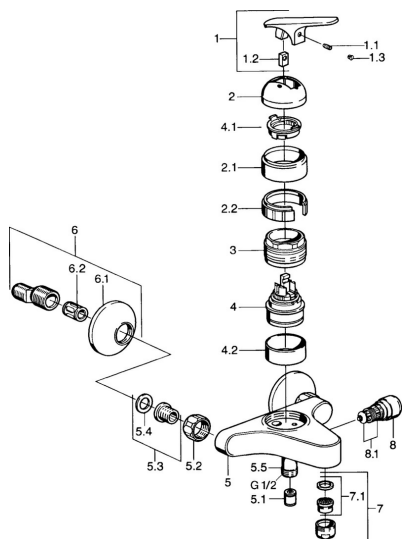

EAN: 4015474661714
static.hansa.com/01782102

- Sprcha a vaňa
- Jednopáková
- Nástenná montáž
- Chróm
- Spätný ventil (-y)
- Tlmiče

Technické údaje

Technické vlastnosti

Dodávka teplej vody
 Pracovný tlak
 Spätná klapka (STN EN 1717)

max. +80°C
0.5-10 bar
EB

Náhradné diely

SP01782102

	Názov	Kód
1.1	Skrutka, M5x8, SW2.5	59904755
1.2	Klzné puzdro	59904778
1.3	Plug, hot/cold	59906705
2	Krytka Ukončené	59905867
2.1	Krytka Ukončené	59911420
2.2	Držiak Ukončené	59911421
3	Prítlačná matica, M52x1, AF45	59911161
4	Kartuš, 4.8 eco	59904601
4.1	Hot water limiter	59904759
4.2	Spacer sleeve Ukončené	59905871
5.1	Spätný ventil	59905714
5.2	Pripojovacie matice, G3/4, AF30	59902230
5.3	Seat, G1/2, L, WAF10	59904618
5.4	Tesniaci krúžok, 23.9x15.2x2	59902689
5.5	Pristúpenie	59906277
6	Excentrický, G3/4xG1/2	59904793
6.1	Kryt príruby	59904796
6.2	Tlmič	59904792
7	Aerator, M24x1 B	59905872
7.1	Aerator, M22/M24	59905873
8	Prepínač	59910803
8.1	Tesnenie sada	59904791