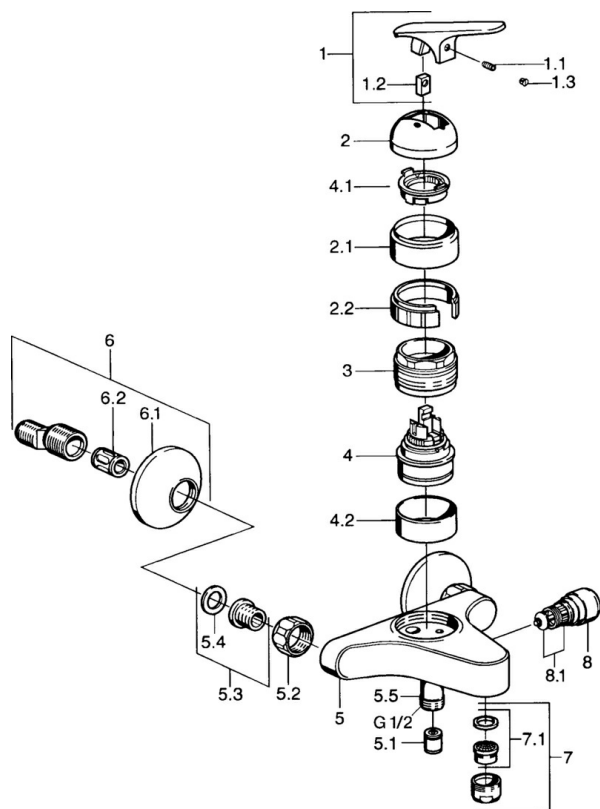

EAN: 4015474661714
static.hansa.com/01782102

- Sprcha a vaňa
- Jednopáková
- Nástenná montáž
- Chróm
- Spätný ventil (-y)
- Tlmiče

Technické údaje

Technické vlastnosti

Dodávka teplej vody
 Pracovný tlak
 Spätná klapka (STN EN 1717)

max. +80°C
0.5-10 bar
EB

Náhradné diely

SP01782102

	Názov	Kód
1.1	Skrutka, M5x8, SW2.5	59904755
1.2	Klzné puzdro	59904778
1.3	Plug, hot/cold	59906705
2	Krytka Ukončené	59905867
2.1	Krytka Ukončené	59911420
2.2	Držiak Ukončené	59911421
3	Prítlačná matica, M52x1, AF45	59911161
4	Kartuš, 4.8 eco	59904601
4.1	Hot water limiter	59904759
4.2	Spacer sleeve Ukončené	59905871
5.1	Spätný ventil	59905714
5.2	Pripojovacie matice, G3/4, AF30	59902230
5.3	Seat, G1/2, L, WAF10	59904618
5.4	Tesniaci krúžok, 23.9x15.2x2	59902689
5.5	Pristúpenie	59906277
6	Excentrický, G3/4xG1/2	59904793
6.1	Kryt príruby	59904796
6.2	Tlmič	59904792
7	Aerator, M24x1 B	59905872
7.1	Aerator, M22/M24	59905873
8	Prepínač	59910803
8.1	Tesnenie sada	59904791