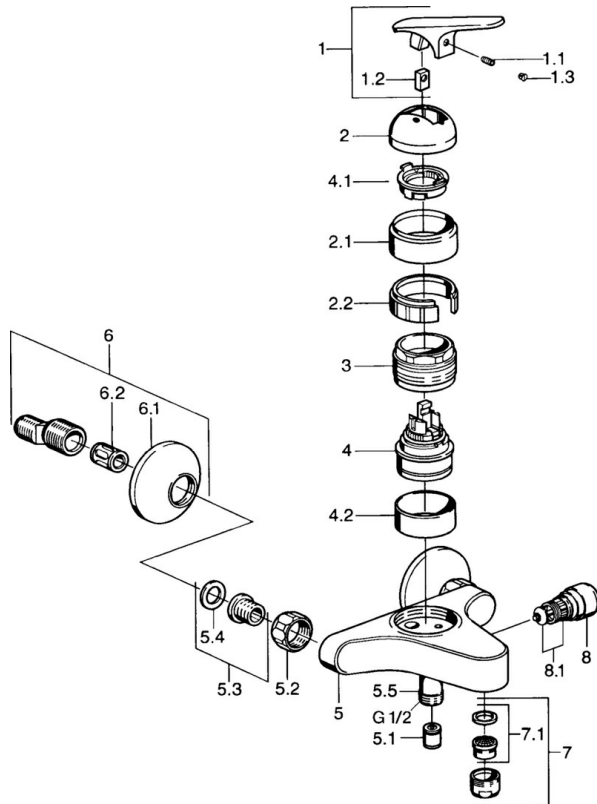

EAN: 4015474661714
static.hansa.com/01782102

- Bad en douche
- Eengreeps
- Wandmontage
- Chroom
- Terugslagklep
- Geluidsdemper(s)

Technische gegevens

Technische eigenschappen

Warmwatertoevoer
 Werkdruk
 Terugstroom beveiliging (EN1717)

max. +80°C
0.5-10 bar
EB

Reserveonderdelen

SP01782102

	Naam	Code
1.1	Schroef, M5x8, SW2.5	59904755
1.2	Joint klassiek uitloop	59904778
1.3	Plug, hot/cold	59906705
2	Kap Chroom Stopgezet	59905867
2.1	Kap Chroom Stopgezet	59911420
2.2	Houder Stopgezet	59911421
3	Schroefring, M52x1, AF45	59911161
4	Binnenwerk, 4.8 eco	59904601
4.1	Hot water limiter	59904759
4.2	Spacer sleeve Stopgezet	59905871
5.1	Terugslagklep	59905714
5.2	Aansluiting moer, G3/4, AF30	59902230
5.3	Zetel, G1/2, L, WAF10	59904618
5.4	Borgring, 23.9x15.2x2	59902689
5.5	Toetreding	59906277
6	Excentrieke, G3/4xG1/2 Chroom	59904793
6.1	Afdeksplaat Chroom	59904796
6.2	Geluiddemper	59904792
7	Mousseur, M24x1 B Chroom	59905872
7.1	Mousseur, M22/M24	59905873
8	Omsteller Chroom	59910803
8.1	Dichting	59904791