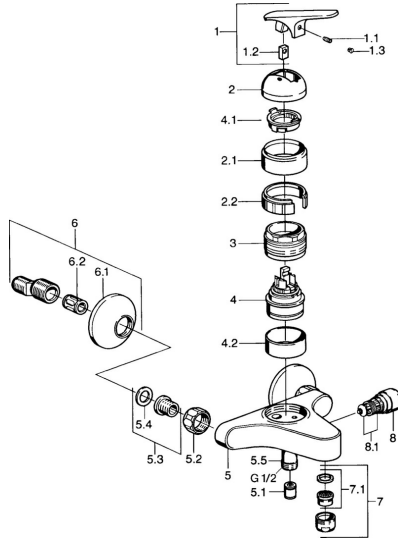

EAN: 4015474661714
static.hansa.com/01782102

- Bad en douche
- Eengreeps
- Wandmontage
- Chroom
- Terugslagklep
- Geluidsdemper(s)

Technische gegevens

Technische eigenschappen

Warmwatertoevoer
 Werkdruk
 Terugstroom beveiliging (EN1717)

max. +80°C
0.5-10 bar
EB

Reserveonderdelen

SP01782102

	Naam	Code
1.1	Schroef, M5x8, SW2.5	59904755
1.2	Joint klassiek uitloop	59904778
1.3	Plug, hot/cold	59906705
2	Kap Chroom Stopgezet	59905867
2.1	Kap Chroom Stopgezet	59911420
2.2	Houder Stopgezet	59911421
3	Schroefring, M52x1, AF45	59911161
4	Binnenwerk, 4.8 eco	59904601
4.1	Hot water limiter	59904759
4.2	Spacer sleeve Stopgezet	59905871
5.1	Terugslagklep	59905714
5.2	Aansluiting moer, G3/4, AF30	59902230
5.3	Zetel, G1/2, L, WAF10	59904618
5.4	Borgring, 23.9x15.2x2	59902689
5.5	Toetreding	59906277
6	Excentrieke, G3/4xG1/2 Chroom	59904793
6.1	Afdeksplaat Chroom	59904796
6.2	Geluiddemper	59904792
7	Mousseur, M24x1 B Chroom	59905872
7.1	Mousseur, M22/M24	59905873
8	Omsteller Chroom	59910803
8.1	Dichting	59904791