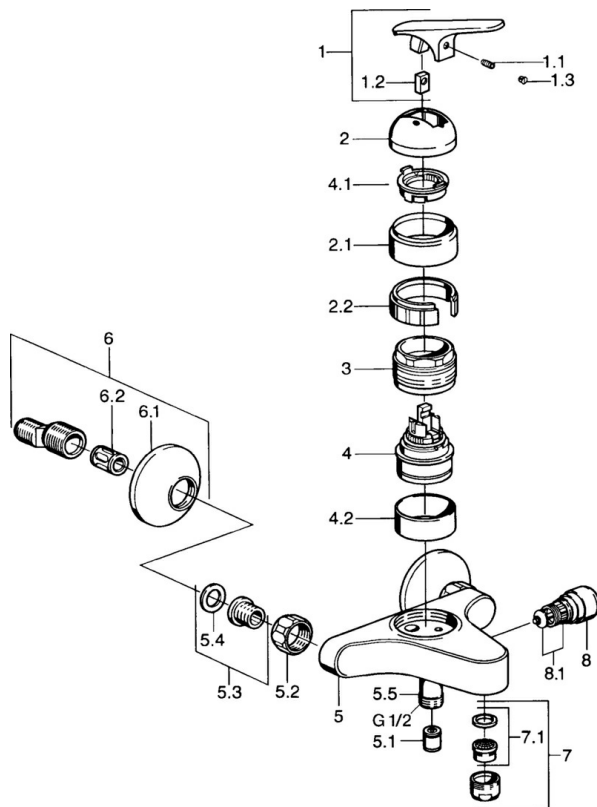

EAN: 4015474661714  
[static.hansa.com/01782102](http://static.hansa.com/01782102)

- Wanne & Dusche
- Einhebelmischer
- Wandmontage
- Chrom
- Rückflussverhinderer
- Schalldämpfer

### Technische Eigenschaften

Warmwasserversorgung  
 Arbeitsdruck  
 Sicherungseinrichtung (EN1717)

**max. +80°C**  
**0.5-10 bar**  
**EB**

## Ersatzteile

### SP01782102

	Name	Art.-Nr.
1.1	Schraube, M5x8, SW2.5	59904755
1.2	Kunststoffadapter	59904778
1.3	Blindstopfen, hot/cold	59906705
2	Abdeckkappe Ausgelaufen	59905867
2.1	Abdeckung Ausgelaufen	59911420
2.2	Halter Ausgelaufen	59911421
3	Gegenmutter, M52x1, AF45	59911161
4	Kartusche, 4.8 eco	59904601
4.1	Warmwasser Begrenzer	59904759
4.2	Distanzhülse Ausgelaufen	59905871
5.1	Rückschlagventil	59905714
5.2	Anschlussmutter, G3/4, AF30	59902230
5.3	Sitz, G1/2, L, WAF10	59904618
5.4	Haltering, 23.9x15.2x2	59902689
5.5	Verbinder	59906277
6	S-Anschluss, G3/4xG1/2	59904793
6.1	Rosette	59904796
6.2	Schalldämpfer	59904792
7	Luftsprudler, M24x1 B	59905872
7.1	Luftsprudler, M22/M24	59905873
8	Umsteller, automatisch	59910803
8.1	Dichtungskit	59904791