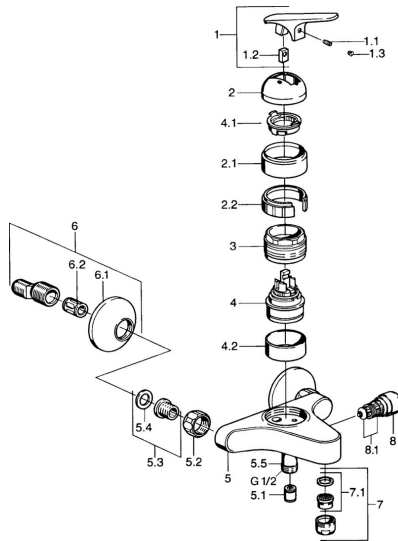

EAN: 4015474661714  
[static.hansa.com/01782102](http://static.hansa.com/01782102)

- Wanne & Dusche
- Einhebelmischer
- Wandmontage
- Chrom
- Rückflussverhinderer
- Schalldämpfer

### Technische Eigenschaften

Warmwasserversorgung  
 Arbeitsdruck  
 Sicherungseinrichtung (EN1717)

**max. +80°C**  
**0.5-10 bar**  
**EB**

### SP01782102

	Name	Art.-Nr.
1.1	Schraube, M5x8, SW2.5	59904755
1.2	Kunststoffadapter	59904778
1.3	Blindstopfen, hot/cold	59906705
2	Abdeckkappe Ausgelaufen	59905867
2.1	Abdeckung Ausgelaufen	59911420
2.2	Halter Ausgelaufen	59911421
3	Gegenmutter, M52x1, AF45	59911161
4	Kartusche, 4.8 eco	59904601
4.1	Warmwasser Begrenzer	59904759
4.2	Distanzhülse Ausgelaufen	59905871
5.1	Rückschlagventil	59905714
5.2	Anschlussmutter, G3/4, AF30	59902230
5.3	Sitz, G1/2, L, WAF10	59904618
5.4	Haltering, 23.9x15.2x2	59902689
5.5	Verbinder	59906277
6	S-Anschluss, G3/4xG1/2	59904793
6.1	Rosette	59904796
6.2	Schalldämpfer	59904792
7	Luftsprudler, M24x1 B	59905872
7.1	Luftsprudler, M22/M24	59905873
8	Umsteller, automatisch	59910803
8.1	Dichtungskit	59904791