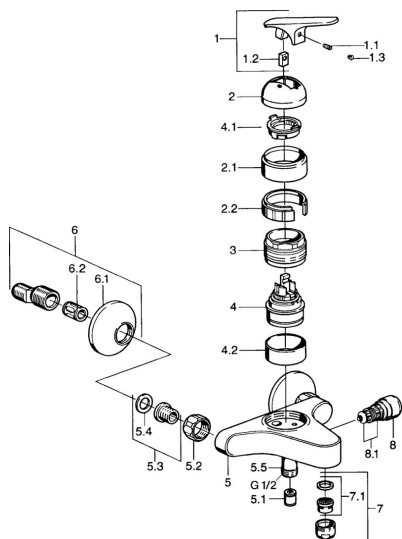

EAN: 4015474661714  
[static.hansa.com/01782102](http://static.hansa.com/01782102)

- Sprcha & vana
- Jednopaková
- Montáž na zeď
- Chrom
- Zpětný ventil (-y)
- Tlumiče

### Technické vlastnosti

Zdroj teplé vody **max. +80°C**  
 Pracovní tlak **0.5-10 bar**  
 Zabezpečení proti zpětnému toku (ČSN EN 1717) **EB**

### SP01782102

| Název                              | Kód      |
|------------------------------------|----------|
| 1.1 Šroub, M5x8, SW2.5             | 59904755 |
| 1.2 Kluzné pouzdro (osazené)       | 59904778 |
| 1.3 Plug, hot/cold                 | 59906705 |
| 2 Krytka Ukončeno                  | 59905867 |
| 2.1 Kryt Ukončeno                  | 59911420 |
| 2.2 Držák Ukončeno                 | 59911421 |
| 3 Upevňovací matice, M52x1, AF45   | 59911161 |
| 4 Kartuše, 4.8 eco                 | 59904601 |
| 4.1 Hot water limiter              | 59904759 |
| 4.2 Distanční pouzdro Ukončeno     | 59905871 |
| 5.1 Zpětný ventil                  | 59905714 |
| 5.2 Připojovací matice, G3/4, AF30 | 59902230 |
| 5.3 Seat, G1/2, L, WAF10           | 59904618 |
| 5.4 Těsnící kroužek, 23.9x15.2x2   | 59902689 |
| 5.5 Přistoupení                    | 59906277 |
| 6 Excentrický, G3/4xG1/2           | 59904793 |
| 6.1 Kryt příruby                   | 59904796 |
| 6.2 Tlumič                         | 59904792 |
| 7 Aerátor, M24x1 B                 | 59905872 |
| 7.1 Aerátor, M22/M24               | 59905873 |
| 8 Přepínač                         | 59910803 |
| 8.1 Těsnící sada                   | 59904791 |