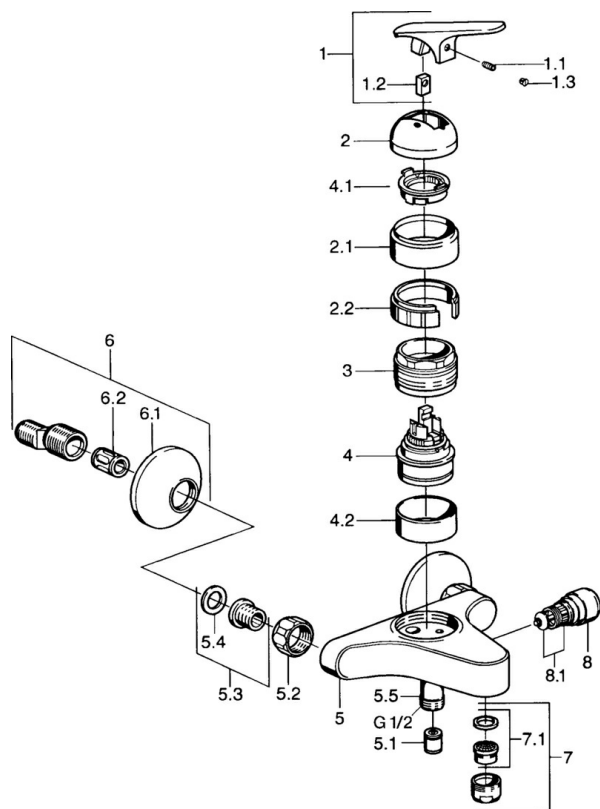

EAN: 4015474661714  
[static.hansa.com/01782102](http://static.hansa.com/01782102)

- Sprcha & vana
- Jednopaková
- Montáž na zeď
- Chrom
- Zpětný ventil (-y)
- Tlumiče

### Technické vlastnosti

Zdroj teplé vody **max. +80°C**  
 Pracovní tlak **0.5-10 bar**  
 Zabezpečení proti zpětnému toku (ČSN EN 1717) **EB**

### SP01782102

| Název                              | Kód      |
|------------------------------------|----------|
| 1.1 Šroub, M5x8, SW2.5             | 59904755 |
| 1.2 Kluzné pouzdro (osazené)       | 59904778 |
| 1.3 Plug, hot/cold                 | 59906705 |
| 2 Krytka Ukončeno                  | 59905867 |
| 2.1 Kryt Ukončeno                  | 59911420 |
| 2.2 Držák Ukončeno                 | 59911421 |
| 3 Upevňovací matice, M52x1, AF45   | 59911161 |
| 4 Kartuše, 4.8 eco                 | 59904601 |
| 4.1 Hot water limiter              | 59904759 |
| 4.2 Distanční pouzdro Ukončeno     | 59905871 |
| 5.1 Zpětný ventil                  | 59905714 |
| 5.2 Připojovací matice, G3/4, AF30 | 59902230 |
| 5.3 Seat, G1/2, L, WAF10           | 59904618 |
| 5.4 Těsnící kroužek, 23.9x15.2x2   | 59902689 |
| 5.5 Přistoupení                    | 59906277 |
| 6 Excentrický, G3/4xG1/2           | 59904793 |
| 6.1 Kryt příruby                   | 59904796 |
| 6.2 Tlumič                         | 59904792 |
| 7 Aerátor, M24x1 B                 | 59905872 |
| 7.1 Aerátor, M22/M24               | 59905873 |
| 8 Přepínač                         | 59910803 |
| 8.1 Těsnící sada                   | 59904791 |