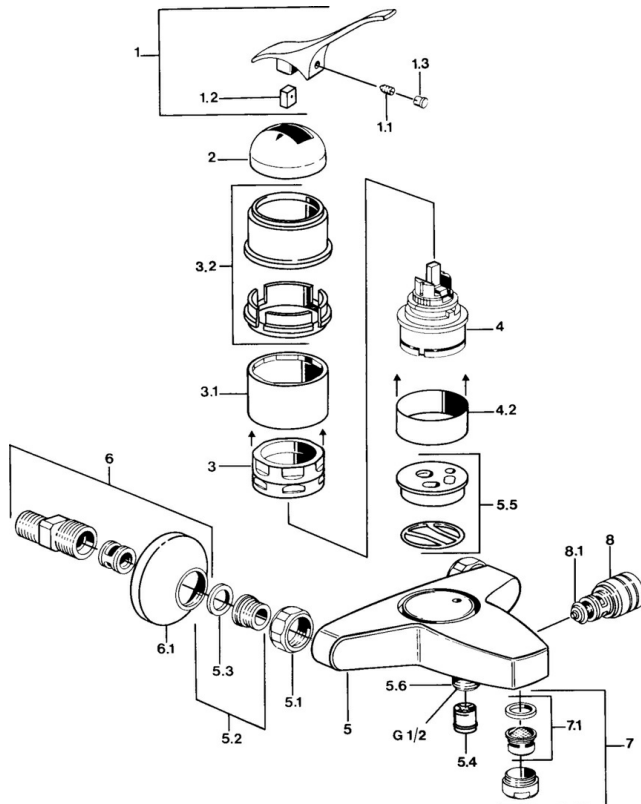

EAN: 4015474567573
static.hansa.com/01782101

- Sprcha a vaňa
- Jednopaková
- Nástenná montáž
- Chróm
- Spätný ventil (-y)

Technické údaje

Technické vlastnosti

Dodávka teplej vody
 Pracovný tlak
 Spätná klapka (STN EN 1717)

max. +80°C
0.5-10 bar
EB

Náhradné diely

SP01782101

	Názov	Kód
1.1	Skrutka, M5x8, SW2.5	59904755
1.2	Klzné puzdro	59904778
1.3	Plug, hot/cold	59906705
2	Krytka Ukončené	59905867
3.1	Skrutka rukáv Ukončené	59905868
3.2	Protective sleeve Ukončené	59910320
4	Kartuš, 4.8 eco	59904601
4.2	Spacer sleeve Ukončené	59905871
5.1	Pripojovacie matice, G3/4, AF30	59902230
5.2	Seat, G1/2, L, WAF10	59904618
5.3	Tesniaci krúžok, 23.9x15.2x2	59902689
5.4	Spätný ventil	59905714
5.5	Ukončené	59911152
5.6	Pristúpenie	59906277
6	Excentrický, G3/4xG1/2	59904793
6.1	Kryt príruby	59904796
7	Aerator, M24x1 B	59905872
7.1	Aerator, M22/M24	59905873
8	Prepínač	59910803
8.1	Tesnenie sada	59904791