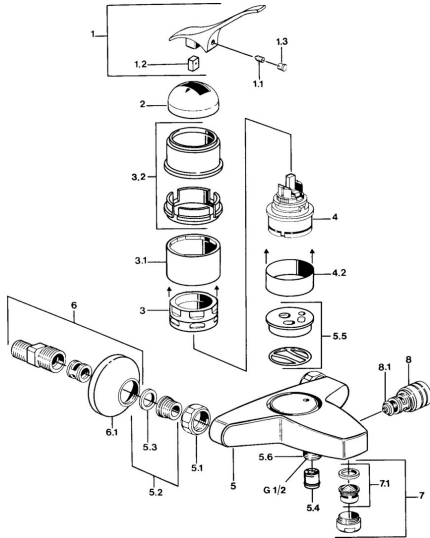

EAN: 4015474567573
static.hansa.com/01782101

- Sprcha a vaňa
- Jednopaková
- Nástenná montáž
- Chróm
- Spätný ventil (-y)

Technické údaje

Technické vlastnosti

Dodávka teplej vody
 Pracovný tlak
 Spätná klapka (STN EN 1717)

max. +80°C
0.5-10 bar
EB

Náhradné diely

SP01782101

	Názov	Kód
1.1	Skrutka, M5x8, SW2.5	59904755
1.2	Klzné puzdro	59904778
1.3	Plug, hot/cold	59906705
2	Krytka Ukončené	59905867
3.1	Skrutka rukáv Ukončené	59905868
3.2	Protective sleeve Ukončené	59910320
4	Kartuš, 4.8 eco	59904601
4.2	Spacer sleeve Ukončené	59905871
5.1	Pripojovacie matice, G3/4, AF30	59902230
5.2	Seat, G1/2, L, WAF10	59904618
5.3	Tesniaci krúžok, 23.9x15.2x2	59902689
5.4	Spätný ventil	59905714
5.5	Ukončené	59911152
5.6	Pristúpenie	59906277
6	Excentrický, G3/4xG1/2	59904793
6.1	Kryt príruby	59904796
7	Aerator, M24x1 B	59905872
7.1	Aerator, M22/M24	59905873
8	Prepínač	59910803
8.1	Tesnenie sada	59904791