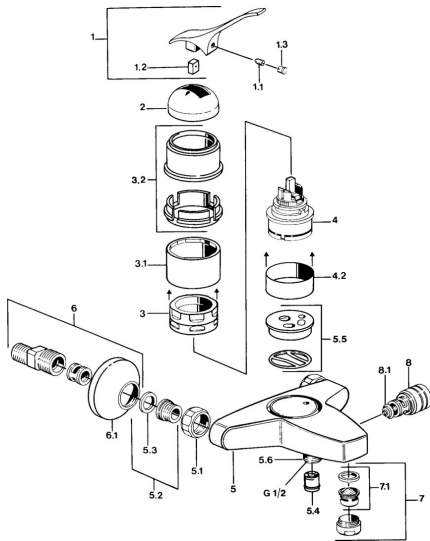

EAN: 4015474567573  
[static.hansa.com/01782101](http://static.hansa.com/01782101)

- Bad en douche
- Eengreeps
- Wandmontage
- Chroom
- Terugslagklep

### Technische eigenschappen

Warmwatertoevoer	<b>max. +80°C</b>
Werkdruk	<b>0.5-10 bar</b>
Terugstroom beveiliging (EN1717)	<b>EB</b>

### SP01782101

	Naam	Code
1.1	Schroef, M5x8, SW2.5	59904755
1.2	Joint klassiek uitloop	59904778
1.3	Plug, hot/cold	59906705
2	Kap Chroom Stopgezet	59905867
3.1	Schroef de mouw Stopgezet	59905868
3.2	Protective sleeve Chroom Stopgezet	59910320
4	Binnenwerk, 4.8 eco	59904601
4.2	Spacer sleeve Stopgezet	59905871
5.1	Aansluiting moer, G3/4, AF30	59902230
5.2	Zetel, G1/2, L, WAF10	59904618
5.3	Borgring, 23.9x15.2x2	59902689
5.4	Terugslagklep	59905714
5.5	Plate Stopgezet	59911152
5.6	Toetreding	59906277
6	Excentrieke, G3/4xG1/2 Chroom	59904793
6.1	Afdeksplaat Chroom	59904796
7	Mousseur, M24x1 B Chroom	59905872
7.1	Mousseur, M22/M24	59905873
8	Omsteller Chroom	59910803
8.1	Dichting	59904791