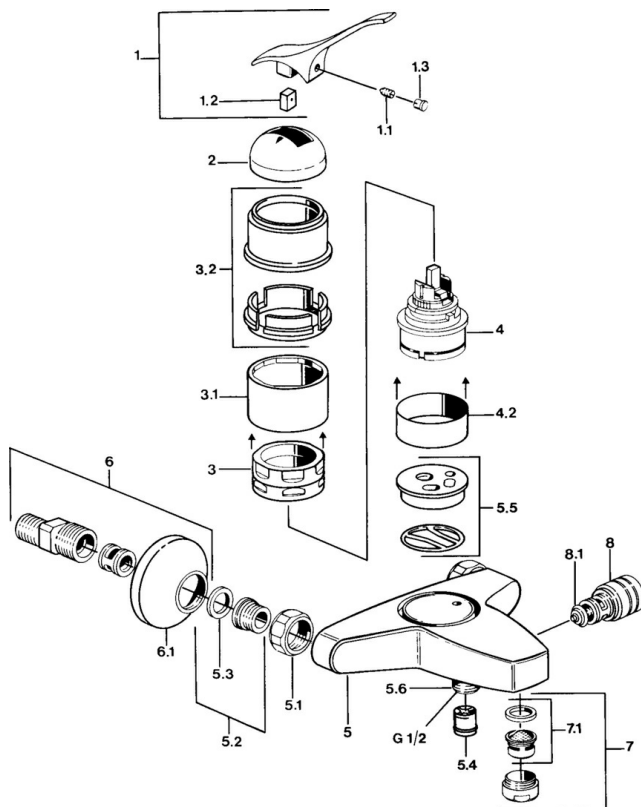

EAN: 4015474567573  
[static.hansa.com/01782101](http://static.hansa.com/01782101)

- Bad en douche
- Eengreeps
- Wandmontage
- Chroom
- Terugslagklep

## Technische gegevens

### Technische eigenschappen

Warmwatertoevoer	<b>max. +80°C</b>
Werkdruk	<b>0.5-10 bar</b>
Terugstroom beveiliging (EN1717)	<b>EB</b>

### SP01782101

	Naam	Code
1.1	Schroef, M5x8, SW2.5	59904755
1.2	Joint klassiek uitloop	59904778
1.3	Plug, hot/cold	59906705
2	Kap Chroom Stopgezet	59905867
3.1	Schroef de mouw Stopgezet	59905868
3.2	Protective sleeve Chroom Stopgezet	59910320
4	Binnenwerk, 4.8 eco	59904601
4.2	Spacer sleeve Stopgezet	59905871
5.1	Aansluiting moer, G3/4, AF30	59902230
5.2	Zetel, G1/2, L, WAF10	59904618
5.3	Borgring, 23.9x15.2x2	59902689
5.4	Terugslagklep	59905714
5.5	Plate Stopgezet	59911152
5.6	Toetreding	59906277
6	Excentrieke, G3/4xG1/2 Chroom	59904793
6.1	Afdeksplaat Chroom	59904796
7	Mousseur, M24x1 B Chroom	59905872
7.1	Mousseur, M22/M24	59905873
8	Omsteller Chroom	59910803
8.1	Dichting	59904791