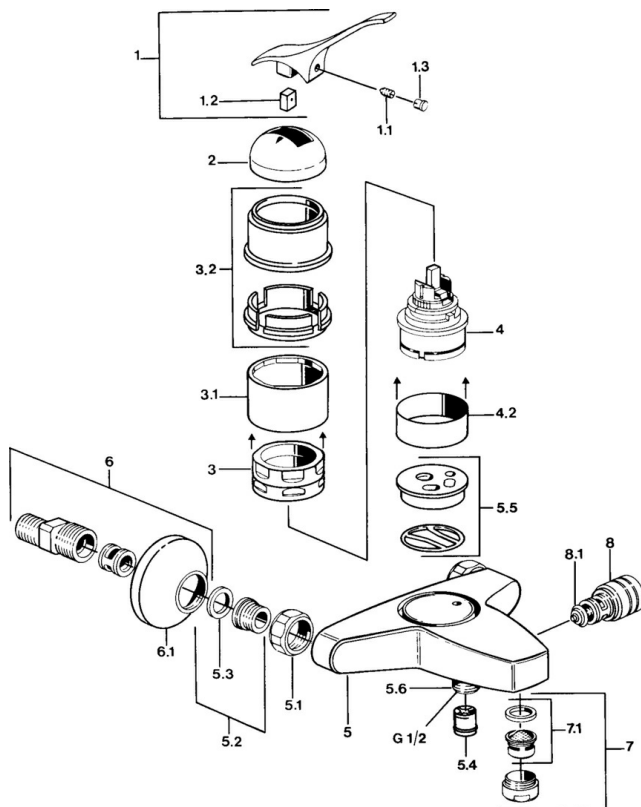

EAN: 4015474567573
static.hansa.com/01782101

- Wanne & Dusche
- Einhebelmischer
- Wandmontage
- Chrom
- Rückflussverhinderer

Technische Daten

Technische Eigenschaften

| | |
|--------------------------------|-------------------|
| Warmwasserversorgung | max. +80°C |
| Arbeitsdruck | 0.5-10 bar |
| Sicherungseinrichtung (EN1717) | EB |

Ersatzteile

SP01782101

| | Name | Art.-Nr. |
|-----|-----------------------------|----------|
| 1.1 | Schraube, M5x8, SW2.5 | 59904755 |
| 1.2 | Kunststoffadapter | 59904778 |
| 1.3 | Blindstopfen, hot/cold | 59906705 |
| 2 | Abdeckkappe Ausgelaufen | 59905867 |
| 3.1 | Schraubhülse Ausgelaufen | 59905868 |
| 3.2 | Schutzhülse Ausgelaufen | 59910320 |
| 4 | Kartusche, 4.8 eco | 59904601 |
| 4.2 | Distanzhülse Ausgelaufen | 59905871 |
| 5.1 | Anschlussmutter, G3/4, AF30 | 59902230 |
| 5.2 | Sitz, G1/2, L, WAF10 | 59904618 |
| 5.3 | Haltering, 23.9x15.2x2 | 59902689 |
| 5.4 | Rückschlagventil | 59905714 |
| 5.5 | Plate Ausgelaufen | 59911152 |
| 5.6 | Verbinder | 59906277 |
| 6 | S-Anschluss, G3/4xG1/2 | 59904793 |
| 6.1 | Rosette | 59904796 |
| 7 | Luftsprudler, M24x1 B | 59905872 |
| 7.1 | Luftsprudler, M22/M24 | 59905873 |
| 8 | Umsteller, automatisch | 59910803 |
| 8.1 | Dichtungskit | 59904791 |