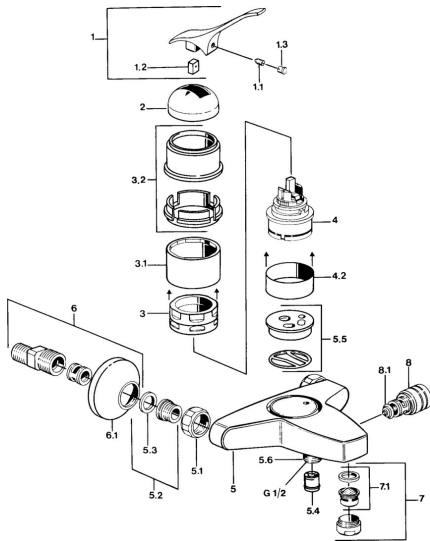

EAN: 4015474567573
static.hansa.com/01782101

- Wanne & Dusche
- Einhebelmischer
- Wandmontage
- Chrom
- Rückflussverhinderer

Technische Daten

Technische Eigenschaften

| | |
|--------------------------------|-------------------|
| Warmwasserversorgung | max. +80°C |
| Arbeitsdruck | 0.5-10 bar |
| Sicherungseinrichtung (EN1717) | EB |

Ersatzteile

SP01782101

| | Name | Art.-Nr. |
|-----|-----------------------------|----------|
| 1.1 | Schraube, M5x8, SW2.5 | 59904755 |
| 1.2 | Kunststoffadapter | 59904778 |
| 1.3 | Blindstopfen, hot/cold | 59906705 |
| 2 | Abdeckkappe Ausgelaufen | 59905867 |
| 3.1 | Schraubhülse Ausgelaufen | 59905868 |
| 3.2 | Schutzhülse Ausgelaufen | 59910320 |
| 4 | Kartusche, 4.8 eco | 59904601 |
| 4.2 | Distanzhülse Ausgelaufen | 59905871 |
| 5.1 | Anschlussmutter, G3/4, AF30 | 59902230 |
| 5.2 | Sitz, G1/2, L, WAF10 | 59904618 |
| 5.3 | Haltering, 23.9x15.2x2 | 59902689 |
| 5.4 | Rückschlagventil | 59905714 |
| 5.5 | Plate Ausgelaufen | 59911152 |
| 5.6 | Verbinder | 59906277 |
| 6 | S-Anschluss, G3/4xG1/2 | 59904793 |
| 6.1 | Rosette | 59904796 |
| 7 | Luftsprudler, M24x1 B | 59905872 |
| 7.1 | Luftsprudler, M22/M24 | 59905873 |
| 8 | Umsteller, automatisch | 59910803 |
| 8.1 | Dichtungskit | 59904791 |