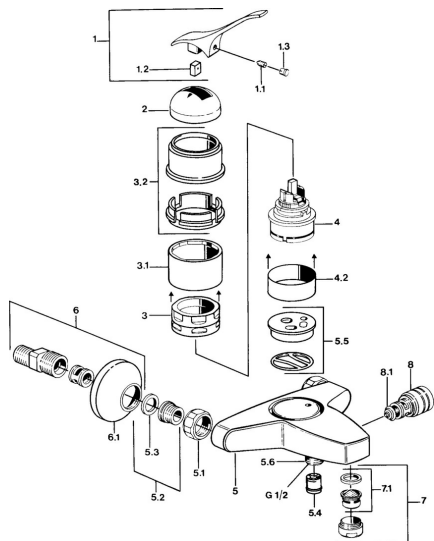

EAN: 4015474567573
static.hansa.com/01782101

- Sprcha & vana
- Jednopaková
- Montáž na zeď
- Chrom
- Zpětný ventil (-y)

Technické údaje

Technické vlastnosti

Zdroj teplé vody	max. +80°C
Pracovní tlak	0.5-10 bar
Zabezpečení proti zpětnému toku (ČSN EN 1717)	EB

Náhradní díly

SP01782101

	Název	Kód
1.1	Šroub, M5x8, SW2.5	59904755
1.2	Kluzné pouzdro (osazené)	59904778
1.3	Plug, hot/cold	59906705
2	Krytka Ukončeno	59905867
3.1	Šroub rukáv Ukončeno	59905868
3.2	Protective sleeve Ukončeno	59910320
4	Kartuše, 4.8 eco	59904601
4.2	Distanční pouzdro Ukončeno	59905871
5.1	Připojovací matice, G3/4, AF30	59902230
5.2	Seat, G1/2, L, WAF10	59904618
5.3	Těsnící kroužek, 23.9x15.2x2	59902689
5.4	Zpětný ventil	59905714
5.5	Plate Ukončeno	59911152
5.6	Přistoupění	59906277
6	Excentrický, G3/4xG1/2	59904793
6.1	Kryt příruby	59904796
7	Aerator, M24x1 B	59905872
7.1	Aerator, M22/M24	59905873
8	Přepínač	59910803
8.1	Těsnící sada	59904791