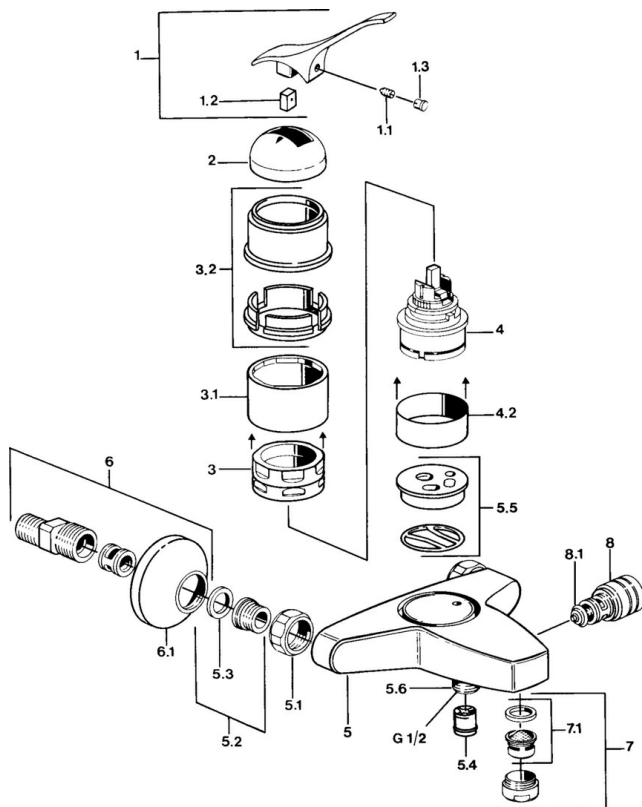

EAN: 4015474567573
static.hansa.com/01782101

- Sprcha & vana
- Jednopaková
- Montáž na zeď
- Chrom
- Zpětný ventil (-y)

Technické údaje

Technické vlastnosti

Zdroj teplé vody	max. +80°C
Pracovní tlak	0.5-10 bar
Zabezpečení proti zpětnému toku (ČSN EN 1717)	EB

Náhradní díly

SP01782101

	Název	Kód
1.1	Šroub, M5x8, SW2.5	59904755
1.2	Kluzné pouzdro (osazené)	59904778
1.3	Plug, hot/cold	59906705
2	Krytka Ukončeno	59905867
3.1	Šroub rukáv Ukončeno	59905868
3.2	Protective sleeve Ukončeno	59910320
4	Kartuše, 4.8 eco	59904601
4.2	Distanční pouzdro Ukončeno	59905871
5.1	Připojovací matice, G3/4, AF30	59902230
5.2	Seat, G1/2, L, WAF10	59904618
5.3	Těsnící kroužek, 23.9x15.2x2	59902689
5.4	Zpětný ventil	59905714
5.5	Plate Ukončeno	59911152
5.6	Přistoupění	59906277
6	Excentrický, G3/4xG1/2	59904793
6.1	Kryt příruby	59904796
7	Aerator, M24x1 B	59905872
7.1	Aerator, M22/M24	59905873
8	Přepínač	59910803
8.1	Těsnící sada	59904791