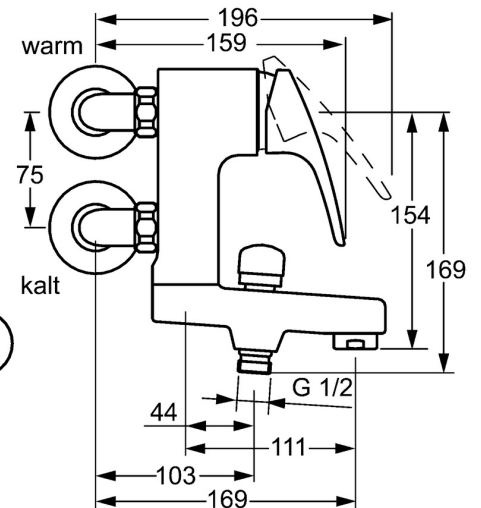

EAN: 4015474271562
static.hansa.com/01772583

- Baignoire et douche
- Monocommande
- Montage mural
- Chrome
- Levier monocommande, Levier avec symbole C+F
- Inverseur à tirer, Réinitialisation automatique
- Limiteur de température et de débit, Limiteur de température ajustable
- Eco cartouche céramique de $\varnothing 48$ mm pour contrôle de température et de débit, Valve(s) anti-retour
- Silencieux
- Corps en laiton DZR
- Système anti-refoulement intégré pour une utilisation domestique (conforme à la norme DIN EN 1717)

Caractéristiques techniques

Caractéristiques de débit

Débit à 3 bar **22.8 / 21.0 l/min**

Caractéristiques techniques

Taille DN (diamètre nominal) **DN15**
 Alimentation en eau chaude **max. +80°C**
 Pression de service **0.5-10 bar**
 Saillie **169 mm**
 Dispositif de protection (EN1717) **EB**

Règlementations

Norme EN **EN 817**
 Classe acoustique **I (ISO 3822)**

Certificats et normes

Déclaration de conformité **DoC**

Pièces de rechange

SP01772583

	Nom	Code
1	Levier, L=87 mm	59914195
1	Levier, L=93 mm	01880083
1.1	Vis, M5x8, SW2.5	59904755
1.2	Kit de joints pour bec	59904778
1.3	Capuchon Gris	59912112
2	Chape	59912638
3	Vis Loop, M50x1, SW45	59904775
3.1	Joint, d 43x2.5	59911166
4	Cartouche, 4,8 eco	59904601
4.1	Hot water limiter	59904759
5.1	Écrou de connexion, G3/4, AF30	59902230
5.2	Siège, G1/2, L, WAF10	59904618
5.3	Joint, 23.9x15.2x2	59902689
5.4	Vis, M4x8 Arrêté	59901419
5.5	Joint, 18x2.5	59902342
6	Raccords d'angle Arrêté	59905587
7.1	Rosaces	59904796
7.2	Silencieux	59904792
8	Bec Arrêté	59911383
8.1	Mamelon de fil, G1/2xM18x1	59911384
8.4	Clapet anti-retour	59905714
9	Aérateur, M28x1 D	59907198
10	Inverseur	59912656
10.1	Set de fixation pour bec	59904791
N.I.	Clef, SW45/SW50	59905190