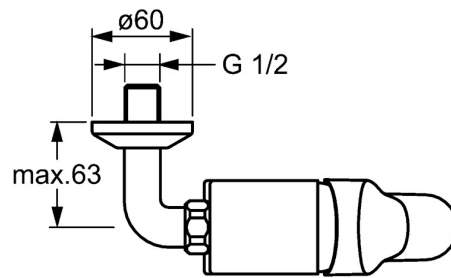

EAN: 4015474271562
static.hansa.com/01772583

- Baignoire et douche
- Monocommande
- Montage mural
- Chrome
- Levier monocommande, Levier avec symbole C+F
- Inverseur à tirer, Réinitialisation automatique
- Limiteur de température et de débit, Limiteur de température ajustable
- Eco cartouche céramique de $\varnothing 48$ mm pour contrôle de température et de débit, Valve(s) anti-retour
- Silencieux
- Corps en laiton DZR
- Système anti-refoulement intégré pour une utilisation domestique (conforme à la norme DIN EN 1717)

Caractéristiques techniques

Caractéristiques de débit

Débit à 3 bar **22.8 / 21.0 l/min**

Caractéristiques techniques

Taille DN (diamètre nominal) **DN15**
 Alimentation en eau chaude **max. +80°C**
 Pression de service **0.5-10 bar**
 Saillie **169 mm**
 Dispositif de protection (EN1717) **EB**

Règlementations

Norme EN **EN 817**
 Classe acoustique **I (ISO 3822)**

Certificats et normes

Déclaration de conformité **DoC**

Pièces de rechange

SP01772583

	Nom	Code
1	Levier, L=87 mm	59914195
1	Levier, L=93 mm	01880083
1.1	Vis, M5x8, SW2.5	59904755
1.2	Kit de joints pour bec	59904778
1.3	Capuchon Gris	59912112
2	Chape	59912638
3	Vis Loop, M50x1, SW45	59904775
3.1	Joint, d 43x2.5	59911166
4	Cartouche, 4,8 eco	59904601
4.1	Hot water limiter	59904759
5.1	Écrou de connexion, G3/4, AF30	59902230
5.2	Siège, G1/2, L, WAF10	59904618
5.3	Joint, 23.9x15.2x2	59902689
5.4	Vis, M4x8 Arrêté	59901419
5.5	Joint, 18x2.5	59902342
6	Raccords d'angle Arrêté	59905587
7.1	Rosaces	59904796
7.2	Silencieux	59904792
8	Bec Arrêté	59911383
8.1	Mamelon de fil, G1/2xM18x1	59911384
8.4	Clapet anti-retour	59905714
9	Aérateur, M28x1 D	59907198
10	Inverseur	59912656
10.1	Set de fixation pour bec	59904791
N.I.	Clef, SW45/SW50	59905190