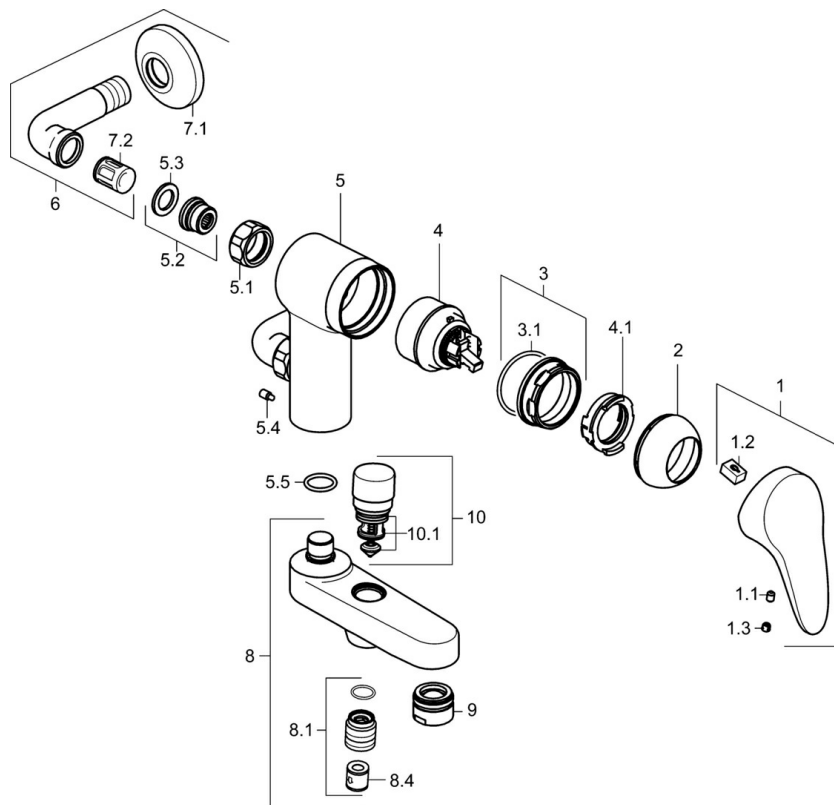

EAN: 4015474271562
static.hansa.com/01772583

- Baignoire et douche
- Monocommande
- Montage mural
- Chrome
- Levier monocommande, Levier avec symbole C+F
- Inverseur à tirer, Réinitialisation automatique
- Limiteur de température et de débit, Limiteur de température ajustable
- Eco cartouche céramique de $\varnothing 48$ mm pour contrôle de température et de débit, Valve(s) anti-retour
- Silencieux
- Corps en laiton DZR
- Système anti-refoulement intégré pour une utilisation domestique (conforme à la norme DIN EN 1717)

Caractéristiques techniques

Caractéristiques de débit

Débit à 3 bar **22.8 / 21.0 l/min**

Caractéristiques techniques

Taille DN (diamètre nominal) **DN15**
 Alimentation en eau chaude **max. +80°C**
 Pression de service **0.5-10 bar**
 Saillie **169 mm**
 Dispositif de protection (EN1717) **EB**

Règlementations

Norme EN **EN 817**
 Classe acoustique **I (ISO 3822)**

Certificats et normes

Déclaration de conformité **DoC**

Pièces de rechange

SP01772583

	Nom	Code
1	Levier, L=87 mm	59914195
1	Levier, L=93 mm	01880083
1.1	Vis, M5x8, SW2.5	59904755
1.2	Kit de joints pour bec	59904778
1.3	Capuchon Gris	59912112
2	Chape	59912638
3	Vis Loop, M50x1, SW45	59904775
3.1	Joint, d 43x2.5	59911166
4	Cartouche, 4,8 eco	59904601
4.1	Hot water limiter	59904759
5.1	Écrou de connexion, G3/4, AF30	59902230
5.2	Siège, G1/2, L, WAF10	59904618
5.3	Joint, 23.9x15.2x2	59902689
5.4	Vis, M4x8 Arrêté	59901419
5.5	Joint, 18x2.5	59902342
6	Raccords d'angle Arrêté	59905587
7.1	Rosaces	59904796
7.2	Silencieux	59904792
8	Bec Arrêté	59911383
8.1	Mamelon de fil, G1/2xM18x1	59911384
8.4	Clapet anti-retour	59905714
9	Aérateur, M28x1 D	59907198
10	Inverseur	59912656
10.1	Set de fixation pour bec	59904791
N.I.	Clef, SW45/SW50	59905190