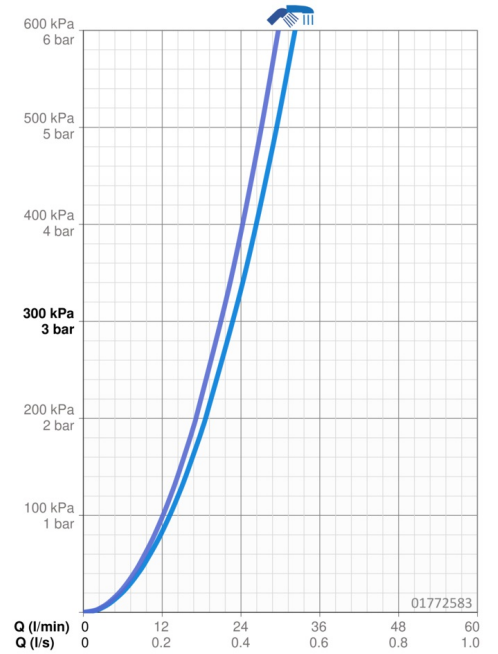

Caractéristiques techniques

Caractéristiques de débit

Débit à 3 bar **22.8 / 21.0 l/min**

Caractéristiques techniques

Taille DN (diamètre nominal) **DN15**
Alimentation en eau chaude **max. +80°C**
Pression de service **0.5-10 bar**
Saillie **169 mm**
Dispositif de protection (EN1717) **EB**

Règlementations

Norme EN **EN 817**
Classe acoustique **I (ISO 3822)**

Certificats et normes

Déclaration de conformité **DoC**