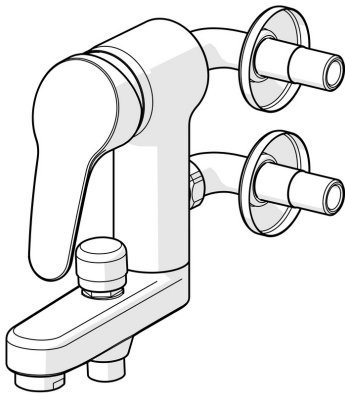

EAN: 4015474271562
static.hansa.com/01772583

- Baignoire et douche
- Monocommande
- Montage mural
- Chrome
- Levier monocommande, Levier avec symbole C+F
- Inverseur à tirer, Réinitialisation automatique
- Limiteur de température et de débit, Limiteur de température ajustable
- Eco cartouche céramique de $\varnothing 48$ mm pour contrôle de température et de débit, Valve(s) anti-retour
- Silencieux
- Corps en laiton DZR
- Système anti-refoulement intégré pour une utilisation domestique (conforme à la norme DIN EN 1717)

Caractéristiques techniques

Caractéristiques de débit

Débit à 3 bar **22.8 / 21.0 l/min**

Caractéristiques techniques

Taille DN (diamètre nominal) **DN15**
 Alimentation en eau chaude **max. +80°C**
 Pression de service **0.5-10 bar**
 Saillie **169 mm**
 Dispositif de protection (EN1717) **EB**

Règlementations

Norme EN **EN 817**
 Classe acoustique **I (ISO 3822)**

Certificats et normes

Déclaration de conformité **DoC**

Pièces de rechange

SP01772583

	Nom	Code
1	Levier, L=87 mm	59914195
1	Levier, L=93 mm	01880083
1.1	Vis, M5x8, SW2.5	59904755
1.2	Kit de joints pour bec	59904778
1.3	Capuchon Gris	59912112
2	Chape	59912638
3	Vis Loop, M50x1, SW45	59904775
3.1	Joint, d 43x2.5	59911166
4	Cartouche, 4,8 eco	59904601
4.1	Hot water limiter	59904759
5.1	Écrou de connexion, G3/4, AF30	59902230
5.2	Siège, G1/2, L, WAF10	59904618
5.3	Joint, 23.9x15.2x2	59902689
5.4	Vis, M4x8 Arrêté	59901419
5.5	Joint, 18x2.5	59902342
6	Raccords d'angle Arrêté	59905587
7.1	Rosaces	59904796
7.2	Silencieux	59904792
8	Bec Arrêté	59911383
8.1	Mamelon de fil, G1/2xM18x1	59911384
8.4	Clapet anti-retour	59905714
9	Aérateur, M28x1 D	59907198
10	Inverseur	59912656
10.1	Set de fixation pour bec	59904791
N.I.	Clef, SW45/SW50	59905190