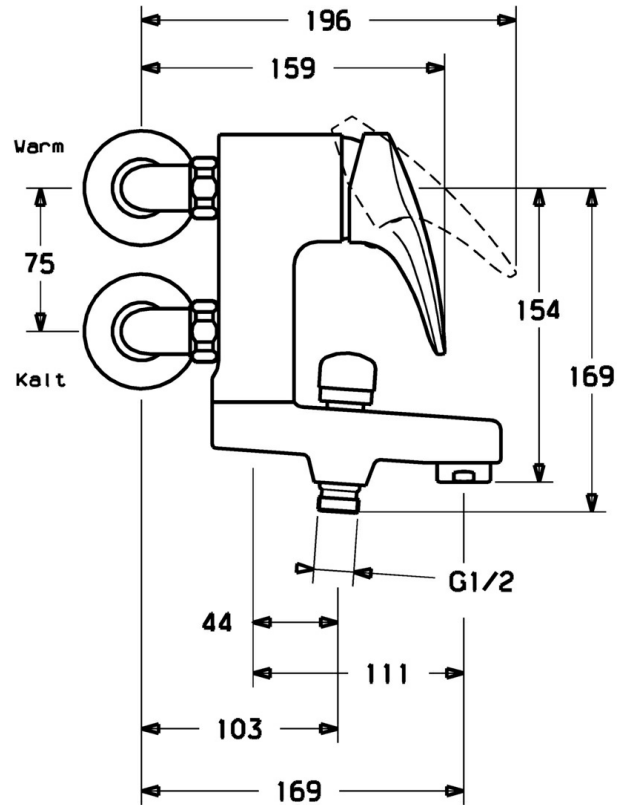

EAN: 4015474256897
static.hansa.com/01772573

- Bad en douche
- Eengreeps
- Wandmontage
- Chroom
- Eengreeps bediend, Hendel met warm-koud-aanduiding
- Temperatuurbegrenzer, Temperatuurbegrenzer (achteraf instelbaar)
- ø 48 mm keramisch Eco binnenwerk voor debiet en temperatuur instelling, Terugslagklep
- Geluidsdemper(s)
- Ingebouwde beveiliging tegen terugstromen Voor gebruik in huis (conform DIN EN 1717)

Technische gegevens

Technische eigenschappen

Warmwatertoevoer	max. +80°C
Werkdruk	0.5-10 bar
Terugstroom beveiliging (EN1717)	EB

Voorschriften

EN-norm	EN 817
---------	---------------

Reserveonderdelen

SP01772583

	Naam	Code
1	Hendel, L=87 mm	59914195
1	Hendel, L=93 mm Chrom	01880083
1.1	Schroef, M5x8, SW2.5	59904755
1.2	Joint klassiek uitloop	59904778
1.3	Sierdop Grijs	59912112
2	Kap Chrom	59912638
3	Schroefoog, M50x1, SW45	59904775
3.1	O-ring, d 43x2.5	59911166
4	Binnenwerk, 4.8 eco	59904601
4.1	Hot water limiter	59904759
5.1	Aansluiting moer, G3/4, AF30	59902230
5.2	Zetel, G1/2, L, WAF10	59904618
5.3	Borgring, 23.9x15.2x2	59902689
5.4	Schroef, M4x8 Stopgezet	59901419
5.5	O-ring, 18x2.5	59902342
6	Angle coupling Stopgezet	59905587
7.1	Afdekplaat Chrom	59904796
7.2	Geluiddemper	59904792
8	Uitloop Chrom Stopgezet	59911383
8.1	Schroefdraad tepel, G1/2xM18x1	59911384
8.4	Terugslagklep	59905714
9	Mousseur, M28x1 D Chrom	59907198
10	Omsteller Chrom	59912656
10.1	Dichting	59904791
N.I.	Sleutel, SW45/SW50	59905190