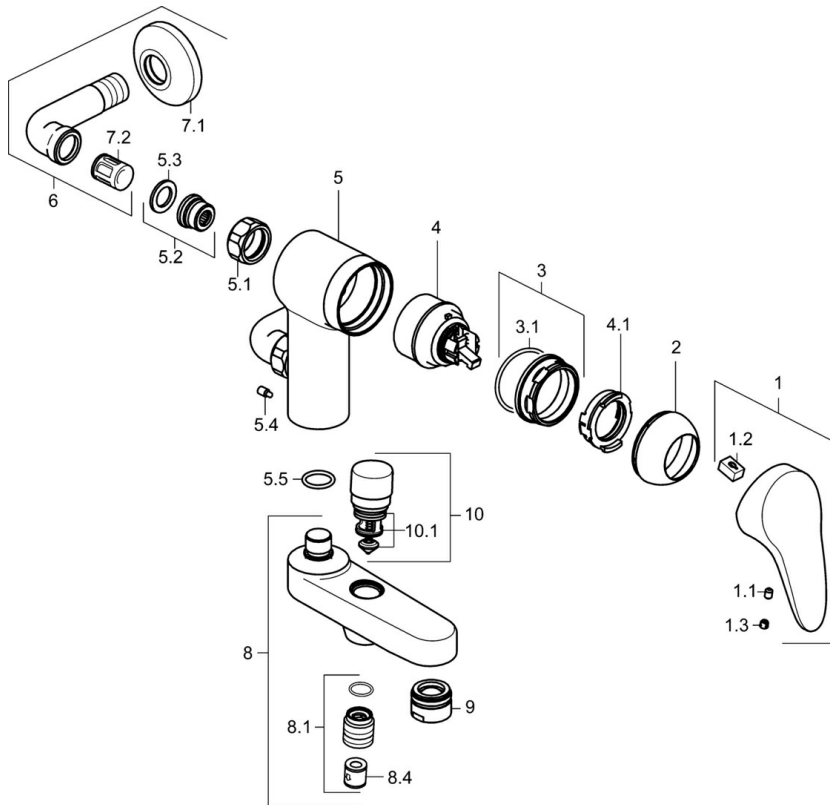

EAN: 4015474256897
static.hansa.com/01772573

- Bad en douche
- Eengreeps
- Wandmontage
- Chroom
- Eengreeps bediend, Hendel met warm-koud-aanduiding
- Temperatuurbegrenzer, Temperatuurbegrenzer (achteraf instelbaar)
- ø 48 mm keramisch Eco binnenwerk voor debiet en temperatuur instelling, Terugslagklep
- Geluidsdemper(s)
- Ingebouwde beveiliging tegen terugstromen Voor gebruik in huis (conform DIN EN 1717)

Technische gegevens

Technische eigenschappen

Warmwatertoevoer	max. +80°C
Werkdruk	0.5-10 bar
Terugstroom beveiliging (EN1717)	EB

Voorschriften

EN-norm	EN 817
---------	---------------

Reserveonderdelen

SP01772583

	Naam	Code
1	Hendel, L=87 mm	59914195
1	Hendel, L=93 mm Chrom	01880083
1.1	Schroef, M5x8, SW2.5	59904755
1.2	Joint klassiek uitloop	59904778
1.3	Sierdop Grijs	59912112
2	Kap Chrom	59912638
3	Schroefoog, M50x1, SW45	59904775
3.1	O-ring, d 43x2.5	59911166
4	Binnenwerk, 4.8 eco	59904601
4.1	Hot water limiter	59904759
5.1	Aansluiting moer, G3/4, AF30	59902230
5.2	Zetel, G1/2, L, WAF10	59904618
5.3	Borgring, 23.9x15.2x2	59902689
5.4	Schroef, M4x8 Stopgezet	59901419
5.5	O-ring, 18x2.5	59902342
6	Angle coupling Stopgezet	59905587
7.1	Afdekplaat Chrom	59904796
7.2	Geluiddemper	59904792
8	Uitloop Chrom Stopgezet	59911383
8.1	Schroefdraad tepel, G1/2xM18x1	59911384
8.4	Terugslagklep	59905714
9	Mousseur, M28x1 D Chrom	59907198
10	Omsteller Chrom	59912656
10.1	Dichting	59904791
N.I.	Sleutel, SW45/SW50	59905190