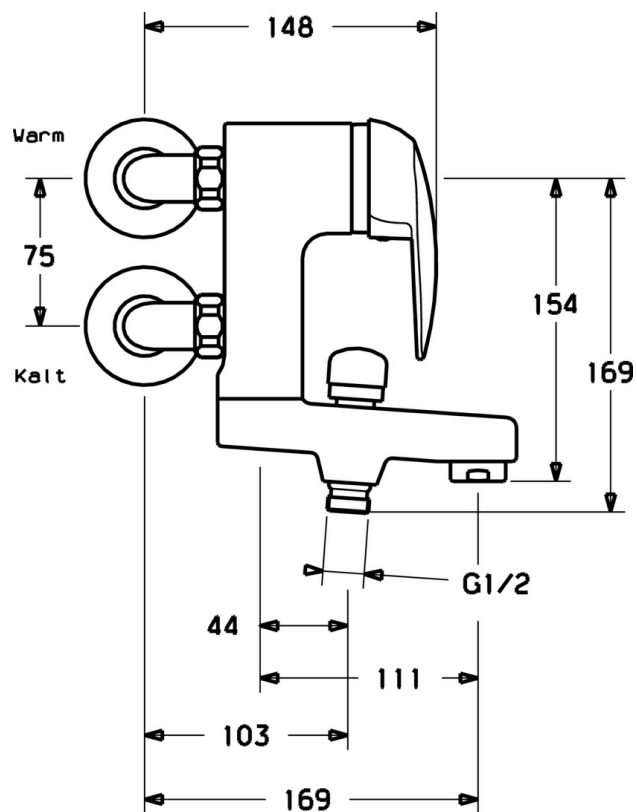

EAN: 4015474059160
static.hansa.com/01772504

- Sprcha a vaňa
- Jednopaková
- Nástenná montáž
- Chróm
- Jedna ovládacia páka / rukoväť, Páka so symbolom teplej a studenej vody
- Spätný ventil (-y)
- Tlmiče
- zabezpečené proti spätnému toku pri použití v domácnosti (podľa DIN EN 1717)

Technické údaje

Technické vlastnosti

Dodávka teplej vody	max. +80°C
Pracovný tlak	0.5-10 bar
Spätná klapka (STN EN 1717)	EB

Predpisy

Norma EN	EN 817
----------	---------------