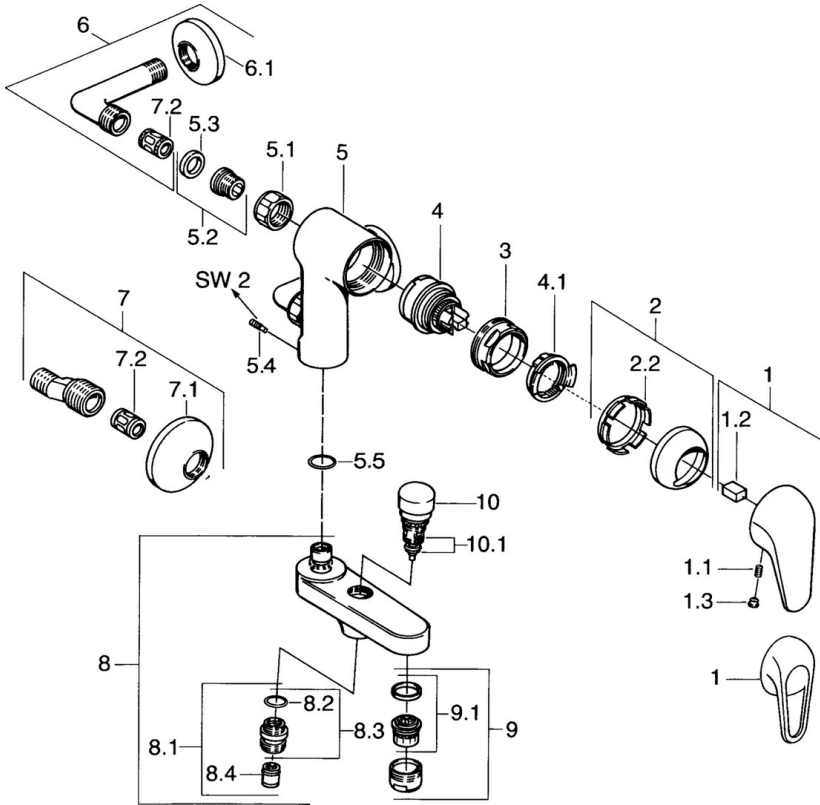

EAN: 4015474059160  
[static.hansa.com/01772504](https://static.hansa.com/01772504)

- Bad en douche
- Eengreeps
- Wandmontage
- Chrom
- Eengreeps bediend, Hendel met warm-koud-aanduiding
- Terugslagklep
- Geluidsdemper(s)
- Ingebouwde beveiliging tegen terugstromen Voor gebruik in huis (conform DIN EN 1717)

## Technische gegevens

### Technische eigenschappen

Warmwatertoevoer	max. +80°C
Werkdruk	0.5-10 bar
Terugstroom beveiliging (EN1717)	EB

### SP01772504

	Naam	Code
1	Hendel	59913904
1.1	Schroef, M5x8, SW2.5	59904755
1.2	Joint klassiek uitloop	59904778
1.3	Plug, hot/cold	59906705
2	Kap Chroom	59906563
2.2	Vaststelling van de mouw	59906695
3	Schroef, M50x1, SW45	59904775
4	Binnenwerk, 4.8 eco	59904601
4.1	Hot water limiter	59904759
5.1	Aansluiting moer, G3/4, AF30	59902230
5.2	Zetel, G1/2, L, WAF10	59904618
5.3	Borgring, 23.9x15.2x2	59902689
5.4	Schroef, M4x8 Stopgezet	59901419
5.5	O-ring, 18x2.5	59902342
6	Angle coupling Stopgezet	59905587
7	Excentrieke, G3/4xG1/2 Chroom	59904793
7.1	Afdekscherm Chroom	59904796
7.2	Geluiddemper	59904792
8	Uitloop Chroom Stopgezet	59911383
8.1	Schroefdraad tepel, G1/2xM18x1	59911384
8.2	O-ring, d 15x1.2	59911395
8.4	Terugslagklep	59905714
9	Mousseur, M28x1 D Chroom	59907198
10	Omsteller Chroom	59910803
10.1	Dichting	59904791