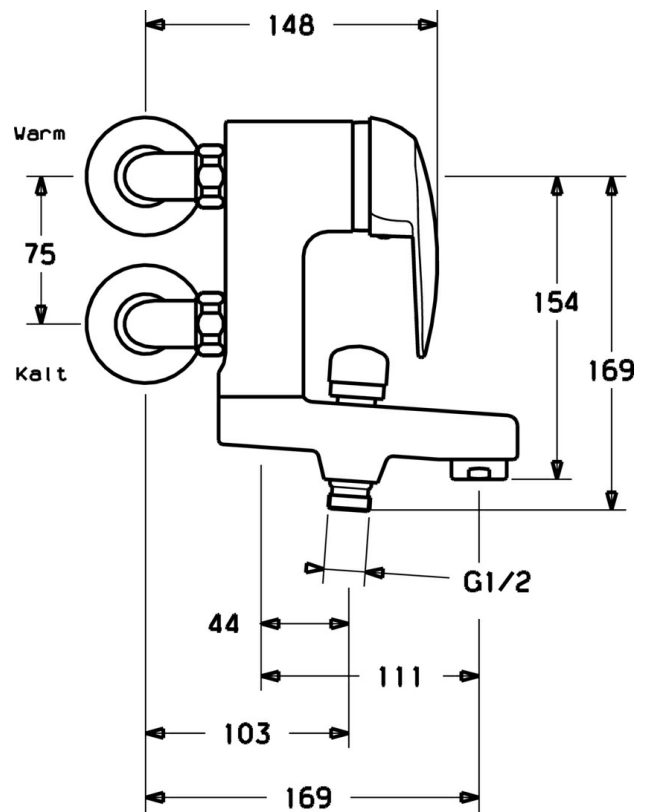

EAN: 4015474059160  
[static.hansa.com/01772504](https://static.hansa.com/01772504)

- Bad en douche
- Eengreeps
- Wandmontage
- Chrom
- Eengreeps bediend, Hendel met warm-koud-aanduiding
- Terugslagklep
- Geluidsdemper(s)
- Ingebouwde beveiliging tegen terugstromen Voor gebruik in huis (conform DIN EN 1717)

### Technische eigenschappen

Warmwatertoevoer	max. +80°C
Werkdruk	0.5-10 bar
Terugstroom beveiliging (EN1717)	EB

### SP01772504

	Naam	Code
1	Hendel	59913904
1.1	Schroef, M5x8, SW2.5	59904755
1.2	Joint klassiek uitloop	59904778
1.3	Plug, hot/cold	59906705
2	Kap Chroom	59906563
2.2	Vaststelling van de mouw	59906695
3	Schroef, M50x1, SW45	59904775
4	Binnenwerk, 4.8 eco	59904601
4.1	Hot water limiter	59904759
5.1	Aansluiting moer, G3/4, AF30	59902230
5.2	Zetel, G1/2, L, WAF10	59904618
5.3	Borgring, 23.9x15.2x2	59902689
5.4	Schroef, M4x8 Stopgezet	59901419
5.5	O-ring, 18x2.5	59902342
6	Angle coupling Stopgezet	59905587
7	Excentrieke, G3/4xG1/2 Chroom	59904793
7.1	Afdekscherm Chroom	59904796
7.2	Geluiddemper	59904792
8	Uitloop Chroom Stopgezet	59911383
8.1	Schroefdraad tepel, G1/2xM18x1	59911384
8.2	O-ring, d 15x1.2	59911395
8.4	Terugslagklep	59905714
9	Mousseur, M28x1 D Chroom	59907198
10	Omsteller Chroom	59910803
10.1	Dichting	59904791