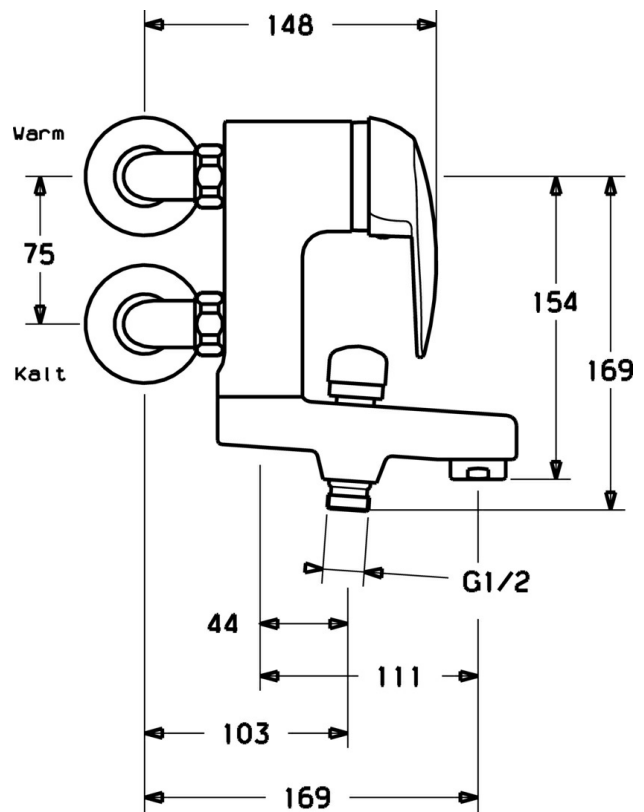

EAN: 4015474059160  
[static.hansa.com/01772504](http://static.hansa.com/01772504)

- Wanne & Dusche
- Einhebelmischer
- Wandmontage
- Chrom
- Einhandbedienhebel/Griff, Hebel mit W+K-Kennzeichnung
- Rückflussverhinderer
- Schalldämpfer
- Eigensicher gegen Rückfließen im häuslichen Gebrauch (nach DIN EN 1717)

### Technische Eigenschaften

Warmwasserversorgung	<b>max. +80°C</b>
Arbeitsdruck	<b>0.5-10 bar</b>
Sicherungseinrichtung (EN1717)	<b>EB</b>

### SP01772504

	Name	Art.-Nr.
1	Hebel	59913904
1.1	Schraube, M5x8, SW2.5	59904755
1.2	Kunststoffadapter	59904778
1.3	Blindstopfen, hot/cold	59906705
2	Abdeckkappe	59906563
2.2	Befestigungshülse	59906695
3	Ringschraube, M50x1, SW45	59904775
4	Kartusche, 4,8 eco	59904601
4.1	Warmwasser Begrenzer	59904759
5.1	Anschlussmutter, G3/4, AF30	59902230
5.2	Sitz, G1/2, L, WAF10	59904618
5.3	Haltering, 23.9x15.2x2	59902689
5.4	Schraube, M4x8 Ausgelaufen	59901419
5.5	O-Ring, 18x2.5	59902342
6	Anschlusswinkel Ausgelaufen	59905587
7	S-Anschluss, G3/4xG1/2	59904793
7.1	Rosette	59904796
7.2	Schalldämpfer	59904792
8	Auslauf Ausgelaufen	59911383
8.1	Gewindenippel, G1/2xM18x1	59911384
8.2	O-Ring, d 15x1.2	59911395
8.4	Rückschlagventil	59905714
9	Luftsprudler, M28x1 D	59907198
10	Umsteller, automatisch	59910803
10.1	Dichtungskit	59904791