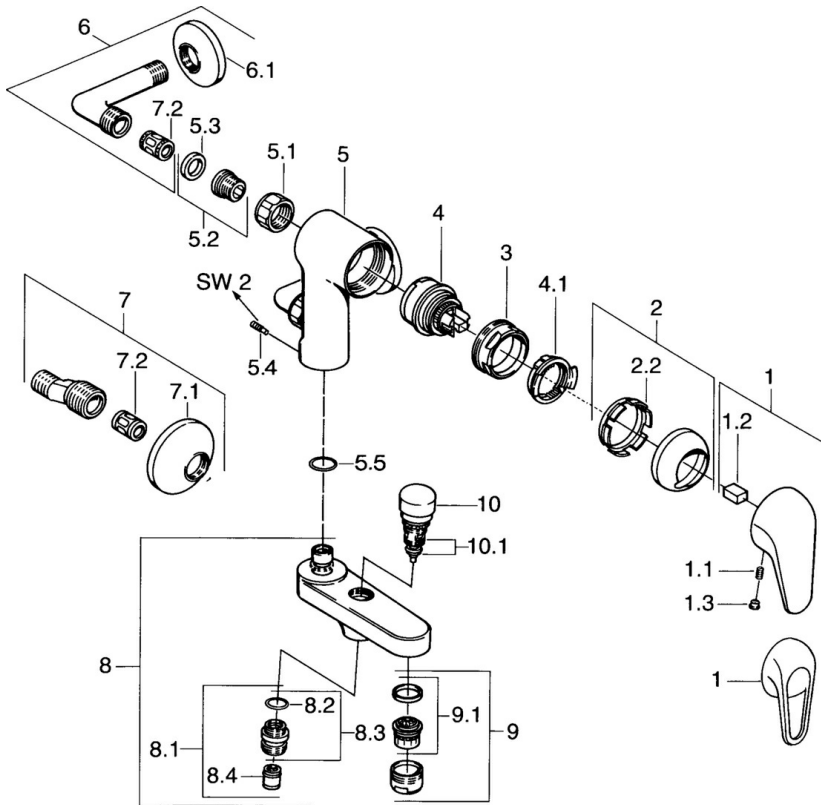

EAN: 4015474059160  
[static.hansa.com/01772504](http://static.hansa.com/01772504)

- Wanne & Dusche
- Einhebelmischer
- Wandmontage
- Chrom
- Einhandbedienhebel/Griff, Hebel mit W+K-Kennzeichnung
- Rückflussverhinderer
- Schalldämpfer
- Eigensicher gegen Rückfließen im häuslichen Gebrauch (nach DIN EN 1717)

## Technische Daten

### Technische Eigenschaften

Warmwasserversorgung	<b>max. +80°C</b>
Arbeitsdruck	<b>0.5-10 bar</b>
Sicherungseinrichtung (EN1717)	<b>EB</b>

### SP01772504

	Name	Art.-Nr.
1	Hebel	59913904
1.1	Schraube, M5x8, SW2.5	59904755
1.2	Kunststoffadapter	59904778
1.3	Blindstopfen, hot/cold	59906705
2	Abdeckkappe	59906563
2.2	Befestigungshülse	59906695
3	Ringschraube, M50x1, SW45	59904775
4	Kartusche, 4,8 eco	59904601
4.1	Warmwasser Begrenzer	59904759
5.1	Anschlussmutter, G3/4, AF30	59902230
5.2	Sitz, G1/2, L, WAF10	59904618
5.3	Haltering, 23.9x15.2x2	59902689
5.4	Schraube, M4x8 Ausgelaufen	59901419
5.5	O-Ring, 18x2.5	59902342
6	Anschlusswinkel Ausgelaufen	59905587
7	S-Anschluss, G3/4xG1/2	59904793
7.1	Rosette	59904796
7.2	Schalldämpfer	59904792
8	Auslauf Ausgelaufen	59911383
8.1	Gewindenippel, G1/2xM18x1	59911384
8.2	O-Ring, d 15x1.2	59911395
8.4	Rückschlagventil	59905714
9	Luftsprudler, M28x1 D	59907198
10	Umsteller, automatisch	59910803
10.1	Dichtungskit	59904791