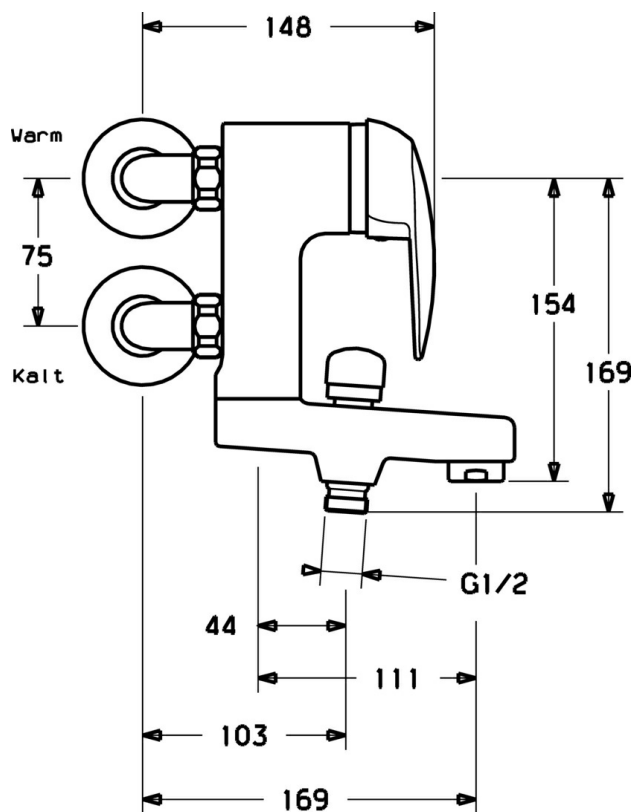

EAN: 4015474059160
static.hansa.com/01772504

- Sprcha & vana
- Jednopaková
- Montáž na zeď
- Chrom
- Jedna ovládací páka / rukojeť, Páka se symboly teplé a studené vody
- Zpětný ventil (-y)
- Tlumiče
- zabezpečeno proti zpětnému toku při použití v domácnosti (podle DIN EN 1717)

Technické údaje

Technické vlastnosti

Zdroj teplé vody	max. +80°C
Pracovní tlak	0.5-10 bar
Zabezpečení proti zpětnému toku (ČSN EN 1717)	EB

Předpisy

Norma EN	EN 817
----------	---------------

Náhradní díly

SP01772504

	Název	Kód
1	Páka	59913904
1.1	Šroub, M5x8, SW2.5	59904755
1.2	Kluzné pouzdro (osazené)	59904778
1.3	Plug, hot/cold	59906705
2	Krytka	59906563
2.2	Upevňovací objímka	59906695
3	Oční šroub, M50x1, SW45	59904775
4	Kartuše, 4.8 eco	59904601
4.1	Hot water limiter	59904759
5.1	Připojovací matice, G3/4, AF30	59902230
5.2	Seat, G1/2, L, WAF10	59904618
5.3	Těsnící kroužek, 23.9x15.2x2	59902689
5.4	Šroub, M4x8 Ukončeno	59901419
5.5	O-kroužek, 18x2.5	59902342
6	Etážky Ukončeno	59905587
7	Excentrický, G3/4xG1/2	59904793
7.1	Kryt příruby	59904796
7.2	Tlumič	59904792
8	Výtokové rameno Ukončeno	59911383
8.1	Závit bradavky, G1/2xM18x1	59911384
8.2	O-kroužek, d 15x1.2	59911395
8.4	Zpětný ventil	59905714
9	Aerator, M28x1 D	59907198
10	Přepínač	59910803
10.1	Těsnící sada	59904791