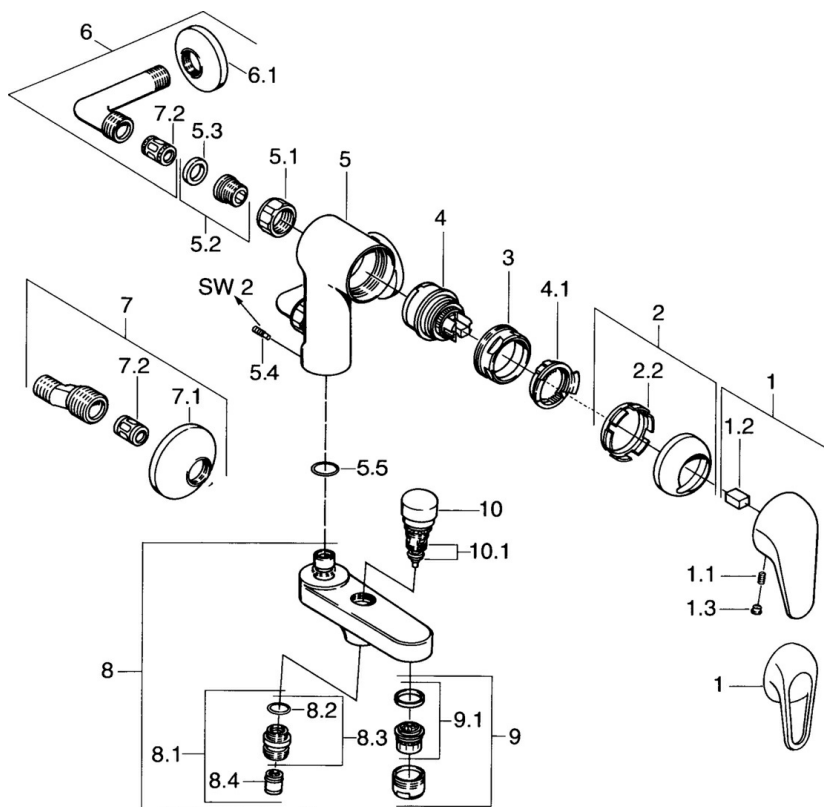

EAN: 4015474059160
static.hansa.com/01772504

- Sprcha & vana
- Jednopaková
- Montáž na zeď
- Chrom
- Jedna ovládací páka / rukojeť, Páka se symboly teplé a studené vody
- Zpětný ventil (-y)
- Tlumiče
- zabezpečeno proti zpětnému toku při použití v domácnosti (podle DIN EN 1717)

Technické údaje

Technické vlastnosti

Zdroj teplé vody	max. +80°C
Pracovní tlak	0.5-10 bar
Zabezpečení proti zpětnému toku (ČSN EN 1717)	EB

Předpisy

Norma EN	EN 817
----------	---------------

Náhradní díly

SP01772504

	Název	Kód
1	Páka	59913904
1.1	Šroub, M5x8, SW2.5	59904755
1.2	Kluzné pouzdro (osazené)	59904778
1.3	Plug, hot/cold	59906705
2	Krytka	59906563
2.2	Upevňovací objímka	59906695
3	Oční šroub, M50x1, SW45	59904775
4	Kartuše, 4.8 eco	59904601
4.1	Hot water limiter	59904759
5.1	Připojovací matice, G3/4, AF30	59902230
5.2	Seat, G1/2, L, WAF10	59904618
5.3	Těsnící kroužek, 23.9x15.2x2	59902689
5.4	Šroub, M4x8 Ukončeno	59901419
5.5	O-kroužek, 18x2.5	59902342
6	Etážky Ukončeno	59905587
7	Excentrický, G3/4xG1/2	59904793
7.1	Kryt příruby	59904796
7.2	Tlumič	59904792
8	Výtokové rameno Ukončeno	59911383
8.1	Závit bradavky, G1/2xM18x1	59911384
8.2	O-kroužek, d 15x1.2	59911395
8.4	Zpětný ventil	59905714
9	Aerator, M28x1 D	59907198
10	Přepínač	59910803
10.1	Těsnící sada	59904791