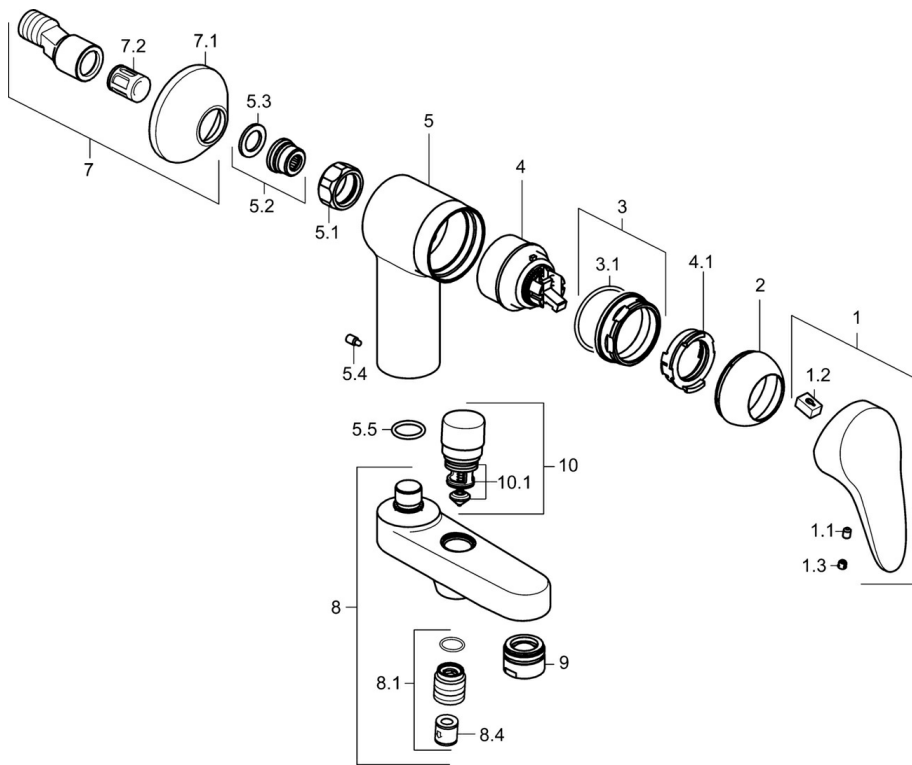

EAN: 4015474271555
static.hansa.com/01772183

- Bad en douche
- Eengreeps
- Wandmontage
- Chroom
- Eengreeps bediend, Hendel met warm-koud-aanduiding
- Trekomstelling, Automatische reset
- Temperatuurbegrenzer, Temperatuurbegrenzer (achteraf instelbaar)
- \varnothing 48 mm keramisch Eco binnenwerk voor debiet en temperatuur instelling, Terugslagklep
- Geluïdsdemper(s)
- Kraanhuis gemaakt van DZR messing
- Ingebouwde beveiliging tegen terugstromen Voor gebruik in huis (conform DIN EN 1717)

Technische gegevens

Doorstromingseigenschappen

Doorstroomhoeveelheid bij 3 bar **22.8 / 21.0 l/min**

Technische eigenschappen

DN-maat **DN15**
Warmwatertoevoer **max. +80°C**
Werkdruk **0.5-10 bar**
Projection **175 mm**
Terugstroom beveiliging (EN1717) **EB**

Voorschriften

EN-norm **EN 817**
Geluidsklasse **I (ISO 3822)**

Toestemmingen en Verklaringen

Verklaring van overeenstemming **DoC**

Reserveonderdelen

SP01772183

	Naam	Code
1	Hendel, L=87 mm	59914195
1	Hendel, L=93 mm Chrom	01880083
1.1	Schroef, M5x8, SW2.5	59904755
1.2	Joint klassiek uitloop	59904778
1.3	Sierdop Grijs	59912112
2	Kap Chrom	59912638
3	Schroefoog, M50x1, SW45	59904775
3.1	O-ring, d 43x2.5	59911166
4	Binnenwerk, 4.8 eco	59904601
4.1	Hot water limiter	59904759
5.1	Aansluiting moer, G3/4, AF30	59902230
5.2	Zetel, G1/2, L, WAF10	59904618
5.3	Borgring, 23.9x15.2x2	59902689
5.4	Schroef, M4x8 Stopgezet	59901419
5.5	O-ring, 18x2.5	59902342
7	Excentrieke, G3/4xG1/2 Chrom	59904793
7.1	Afdekplaat Chrom	59904796
7.2	Geluiddemper	59904792
8	Uitloop Chrom Stopgezet	59911383
8.1	Schroefdraad tepel, G1/2xM18x1	59911384
8.4	Terugslagklep	59905714
9	Mousseur, M28x1 D Chrom	59907198
10	Omsteller Chrom	59912656
10.1	Dichting	59904791
N.I.	Sleutel, SW45/SW50	59905190