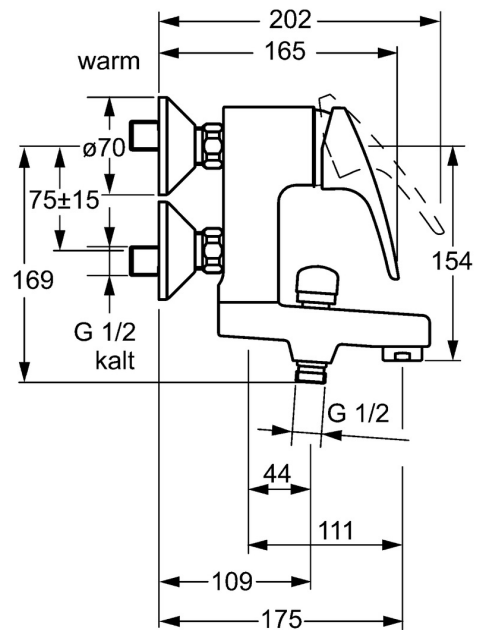

EAN: 4015474271555
static.hansa.com/01772183

- Bad en douche
- Eengreeps
- Wandmontage
- Chroom
- Eengreeps bediend, Hendel met warm-koud-aanduiding
- Trekomstelling, Automatische reset
- Temperatuurbegrenzer, Temperatuurbegrenzer (achteraf instelbaar)
- \varnothing 48 mm keramisch Eco binnenwerk voor debiet en temperatuur instelling, Terugslagklep
- Geluïdsdemper(s)
- Kraanhuis gemaakt van DZR messing
- Ingebouwde beveiliging tegen terugstromen Voor gebruik in huis (conform DIN EN 1717)

Technische gegevens

Doorstromingseigenschappen

Doorstroomhoeveelheid bij 3 bar **22.8 / 21.0 l/min**

Technische eigenschappen

DN-maat **DN15**
Warmwatertoevoer **max. +80°C**
Werkdruk **0.5-10 bar**
Projection **175 mm**
Terugstroom beveiliging (EN1717) **EB**

Voorschriften

EN-norm **EN 817**
Geluidsklasse **I (ISO 3822)**

Toestemmingen en Verklaringen

Verklaring van overeenstemming **DoC**

Reserveonderdelen

SP01772183

	Naam	Code
1	Hendel, L=87 mm	59914195
1	Hendel, L=93 mm Chrom	01880083
1.1	Schroef, M5x8, SW2.5	59904755
1.2	Joint klassiek uitloop	59904778
1.3	Sierdop Grijs	59912112
2	Kap Chrom	59912638
3	Schroefoog, M50x1, SW45	59904775
3.1	O-ring, d 43x2.5	59911166
4	Binnenwerk, 4.8 eco	59904601
4.1	Hot water limiter	59904759
5.1	Aansluiting moer, G3/4, AF30	59902230
5.2	Zetel, G1/2, L, WAF10	59904618
5.3	Borgring, 23.9x15.2x2	59902689
5.4	Schroef, M4x8 Stopgezet	59901419
5.5	O-ring, 18x2.5	59902342
7	Excentrieke, G3/4xG1/2 Chrom	59904793
7.1	Afdekplaat Chrom	59904796
7.2	Geluiddemper	59904792
8	Uitloop Chrom Stopgezet	59911383
8.1	Schroefdraad tepel, G1/2xM18x1	59911384
8.4	Terugslagklep	59905714
9	Mousseur, M28x1 D Chrom	59907198
10	Omsteller Chrom	59912656
10.1	Dichting	59904791
N.I.	Sleutel, SW45/SW50	59905190