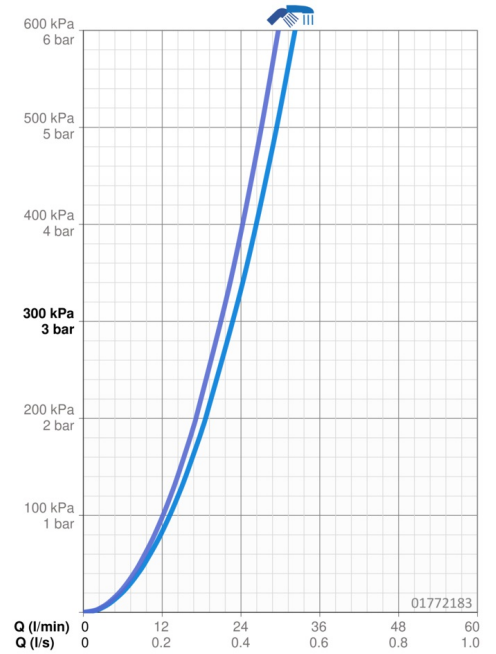

Technische gegevens

Doorstromingseigenschappen

Doorstroomhoeveelheid bij 3 bar **22.8 / 21.0 l/min**

Technische eigenschappen

DN-maat **DN15**
Warmwatertoevoer **max. +80°C**
Werkdruk **0.5-10 bar**
Projection **175 mm**
Terugstroom beveiliging (EN1717) **EB**

Voorschriften

EN-norm **EN 817**
Geluidsklasse **I (ISO 3822)**

Toestemmingen en Verklaringen

Verklaring van overeenstemming **DoC**