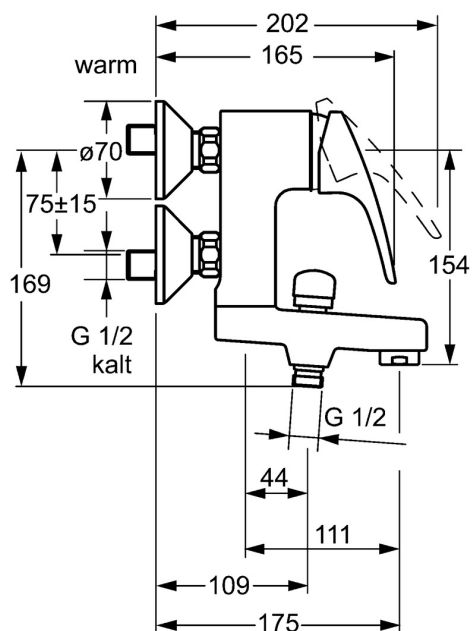

EAN: 4015474271555
static.hansa.com/01772183

- Baignoire et douche
- Monocommande
- Montage mural
- Chrome
- Levier monocommande, Levier avec symbole C+F
- Inverseur à tirer, Réinitialisation automatique
- Limiteur de température et de débit, Limiteur de température ajustable
- Eco cartouche céramique de $\varnothing 48$ mm pour contrôle de température et de débit, Valve(s) anti-retour
- Silencieux
- Corps en laiton DZR
- Système anti-refoulement intégré pour une utilisation domestique (conforme à la norme DIN EN 1717)

Caractéristiques techniques

Caractéristiques de débit

Débit à 3 bar **22.8 / 21.0 l/min**

Caractéristiques techniques

Taille DN (diamètre nominal) **DN15**
 Alimentation en eau chaude **max. +80°C**
 Pression de service **0.5-10 bar**
 Saillie **175 mm**
 Dispositif de protection (EN1717) **EB**

Règlementations

Norme EN **EN 817**
 Classe acoustique **I (ISO 3822)**

Certificats et normes

Déclaration de conformité **DoC**

Pièces de rechange

SP01772183

	Nom	Code
1	Levier, L=87 mm	59914195
1	Levier, L=93 mm	01880083
1.1	Vis, M5x8, SW2.5	59904755
1.2	Kit de joints pour bec	59904778
1.3	Capuchon Gris	59912112
2	Chape	59912638
3	Vis Loop, M50x1, SW45	59904775
3.1	Joint, d 43x2.5	59911166
4	Cartouche, 4,8 eco	59904601
4.1	Hot water limiter	59904759
5.1	Écrou de connexion, G3/4, AF30	59902230
5.2	Siège, G1/2, L, WAF10	59904618
5.3	Joint, 23.9x15.2x2	59902689
5.4	Vis, M4x8 Arrêté	59901419
5.5	Joint, 18x2.5	59902342
7	Excentrique, G3/4xG1/2	59904793
7.1	Rosaces	59904796
7.2	Silencieux	59904792
8	Bec Arrêté	59911383
8.1	Mamelon de fil, G1/2xM18x1	59911384
8.4	Clapet anti-retour	59905714
9	Aérateur, M28x1 D	59907198
10	Inverseur	59912656
10.1	Set de fixation pour bec	59904791
N.I.	Clef, SW45/SW50	59905190