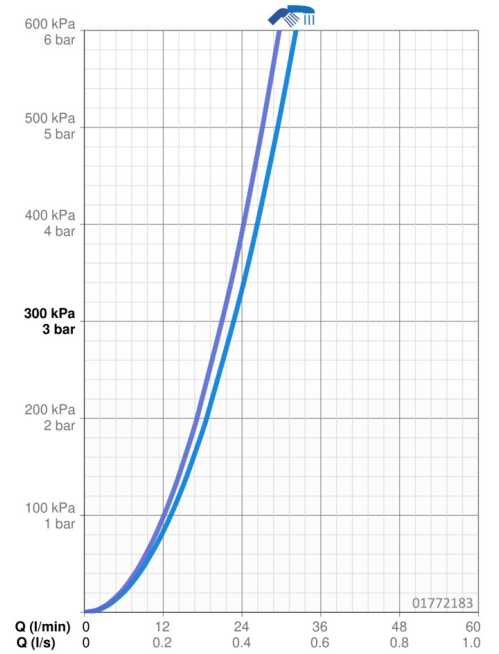

Caractéristiques techniques

Caractéristiques de débit

Débit à 3 bar **22.8 / 21.0 l/min**

Caractéristiques techniques

Taille DN (diamètre nominal) **DN15**
Alimentation en eau chaude **max. +80°C**
Pression de service **0.5-10 bar**
Saillie **175 mm**
Dispositif de protection (EN1717) **EB**

Règlementations

Norme EN **EN 817**
Classe acoustique **I (ISO 3822)**

Certificats et normes

Déclaration de conformité **DoC**