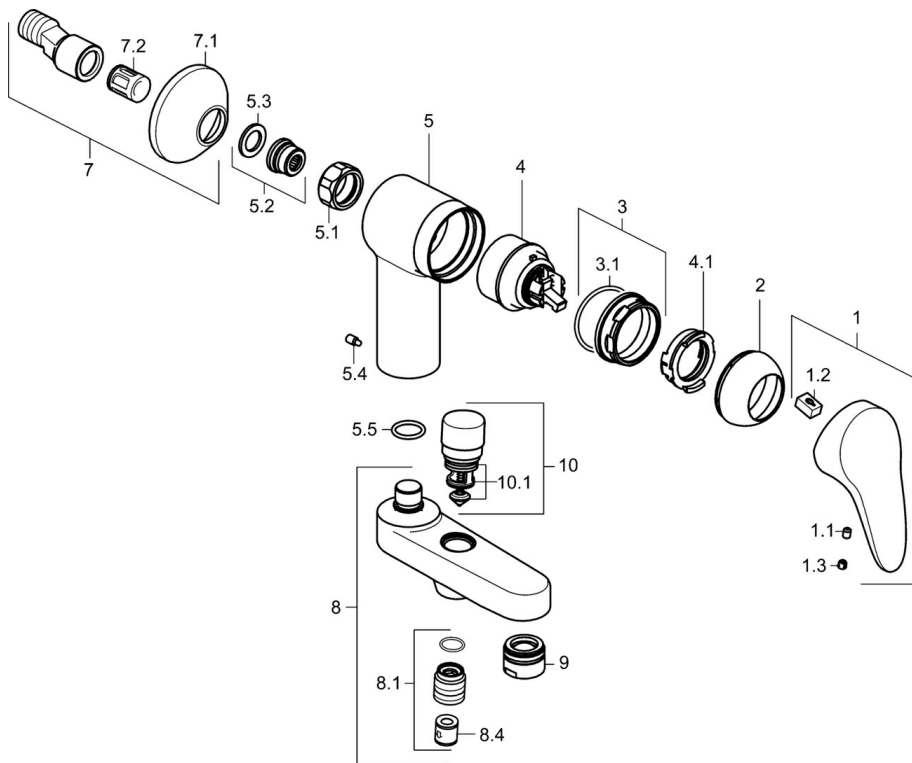

EAN: 4015474271555
static.hansa.com/01772183

- Baignoire et douche
- Monocommande
- Montage mural
- Chrome
- Levier monocommande, Levier avec symbole C+F
- Inverseur à tirer, Réinitialisation automatique
- Limiteur de température et de débit, Limiteur de température ajustable
- Eco cartouche céramique de $\varnothing 48$ mm pour contrôle de température et de débit, Valve(s) anti-retour
- Silencieux
- Corps en laiton DZR
- Système anti-refoulement intégré pour une utilisation domestique (conforme à la norme DIN EN 1717)

Caractéristiques techniques

Caractéristiques de débit

Débit à 3 bar **22.8 / 21.0 l/min**

Caractéristiques techniques

Taille DN (diamètre nominal) **DN15**
 Alimentation en eau chaude **max. +80°C**
 Pression de service **0.5-10 bar**
 Saillie **175 mm**
 Dispositif de protection (EN1717) **EB**

Règlementations

Norme EN **EN 817**
 Classe acoustique **I (ISO 3822)**

Certificats et normes

Déclaration de conformité **DoC**

Pièces de rechange

SP01772183

	Nom	Code
1	Levier, L=87 mm	59914195
1	Levier, L=93 mm	01880083
1.1	Vis, M5x8, SW2.5	59904755
1.2	Kit de joints pour bec	59904778
1.3	Capuchon Gris	59912112
2	Chape	59912638
3	Vis Loop, M50x1, SW45	59904775
3.1	Joint, d 43x2.5	59911166
4	Cartouche, 4,8 eco	59904601
4.1	Hot water limiter	59904759
5.1	Écrou de connexion, G3/4, AF30	59902230
5.2	Siège, G1/2, L, WAF10	59904618
5.3	Joint, 23.9x15.2x2	59902689
5.4	Vis, M4x8 Arrêté	59901419
5.5	Joint, 18x2.5	59902342
7	Excentrique, G3/4xG1/2	59904793
7.1	Rosaces	59904796
7.2	Silencieux	59904792
8	Bec Arrêté	59911383
8.1	Mamelon de fil, G1/2xM18x1	59911384
8.4	Clapet anti-retour	59905714
9	Aérateur, M28x1 D	59907198
10	Inverseur	59912656
10.1	Set de fixation pour bec	59904791
N.I.	Clef, SW45/SW50	59905190