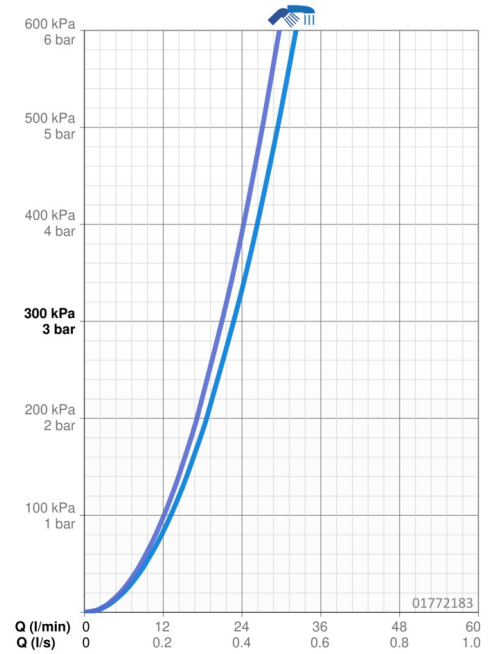

Technické údaje

Vlastnosti průtoku

Průtokové množství při 3 bar **22.8 / 21.0 l/min**

Technické vlastnosti

Velikost DN (jmenovitý rozměr) **DN15**
Zdroj teplé vody **max. +80°C**
Pracovní tlak **0.5-10 bar**
Projection **175 mm**
Zabezpečení proti zpětnému toku (ČSN EN 1717) **EB**

Předpisy

Norma EN **EN 817**
Třída hlučnosti **I (ISO 3822)**

Schválení a Prohlášení

Prohlášení o shodě **DoC**