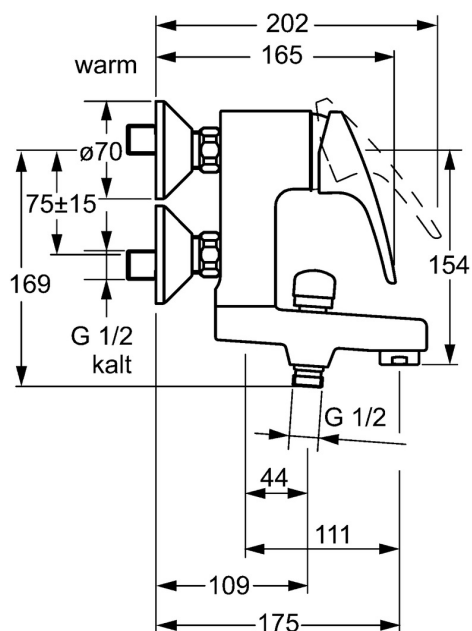

EAN: 4015474271555  
[static.hansa.com/01772183](http://static.hansa.com/01772183)

- Sprcha & vana
- Jednopáková
- Montáž na zeď
- Chrom
- Jedna ovládací páka / rukojeť, Páka se symboly teplé a studené vody
- Tažný přepínač, Automatické vrácení přepínače do původní polohy
- Funkce pro nastavení maximální teploty a průtoku vody, Nastavitelný omezovač teploty vody (součástí dodávky, možnost dodatečné instalace)
- ø 48 mm keramická eco kartuše pro ovládání teploty a průtoku vody, Zpětný ventil (-y)
- Tlumiče
- Tělo baterie z mosazi DZR
- zabezpečeno proti zpětnému toku při použití v domácnosti (podle DIN EN 1717)

### Technické vlastnosti

Velikost DN (jmenovitý rozměr) **DN15**  
Zdroj teplé vody **max. +80°C**  
Pracovní tlak **0.5-10 bar**  
Projection **175 mm**  
Zabezpečení proti zpětnému toku (ČSN EN 1717) **EB**

### SP01772183

	Název	Kód
1	Páka, L=87 mm	59914195
1	Páka, L=93 mm	01880083
1.1	Šroub, M5x8, SW2.5	59904755
1.2	Kluzné pouzdro (osazené)	59904778
1.3	Záslepka Šedá	59912112
2	Krytka	59912638
3	Oční šroub, M50x1, SW45	59904775
3.1	O-kroužek, d 43x2.5	59911166
4	Kartuše, 4.8 eco	59904601
4.1	Hot water limiter	59904759
5.1	Připojovací matice, G3/4, AF30	59902230
5.2	Seat, G1/2, L, WAF10	59904618
5.3	Těsnící kroužek, 23.9x15.2x2	59902689
5.4	Šroub, M4x8 Ukončeno	59901419
5.5	O-kroužek, 18x2.5	59902342
7	Excentrický, G3/4xG1/2	59904793
7.1	Kryt příruby	59904796
7.2	Tlumič	59904792
8	Výtokové rameno Ukončeno	59911383
8.1	Závit bradavky, G1/2xM18x1	59911384
8.4	Zpětný ventil	59905714
9	Aerator, M28x1 D	59907198
10	Přepínač	59912656
10.1	Těsnící sada	59904791
N.I.	Klíč, SW45/SW50	59905190