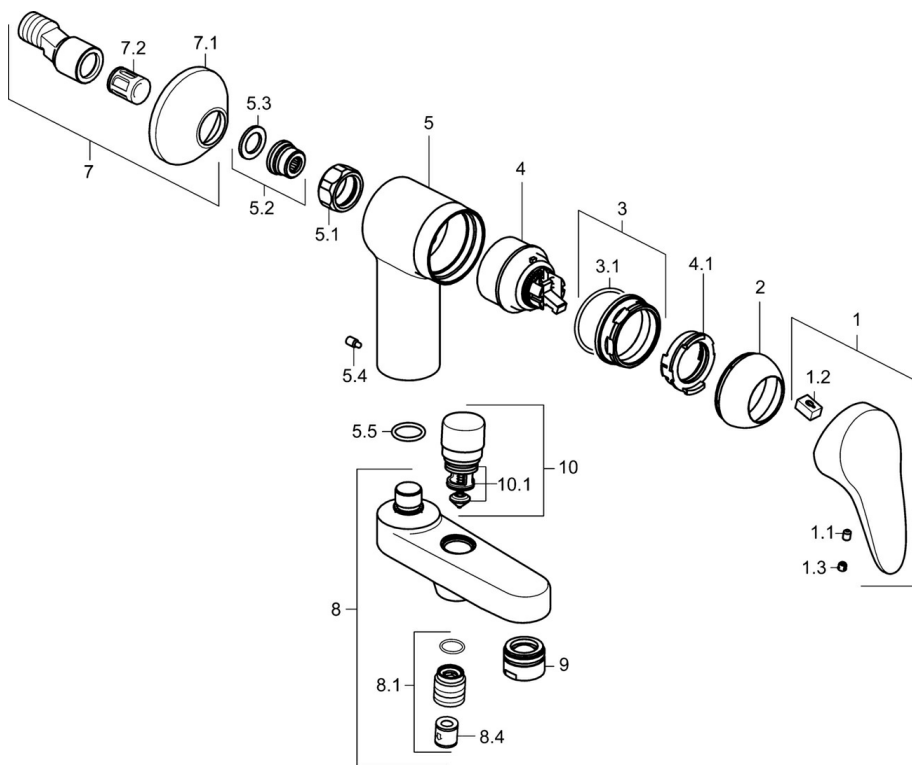

EAN: 4015474271555  
[static.hansa.com/01772183](http://static.hansa.com/01772183)

- Sprcha & vana
- Jednopáková
- Montáž na zeď
- Chrom
- Jedna ovládací páka / rukojeť, Páka se symboly teplé a studené vody
- Tažný přepínač, Automatické vrácení přepínače do původní polohy
- Funkce pro nastavení maximální teploty a průtoku vody, Nastavitelný omezovač teploty vody (součástí dodávky, možnost dodatečné instalace)
- ø 48 mm keramická eco kartuše pro ovládání teploty a průtoku vody, Zpětný ventil (-y)
- Tlumiče
- Tělo baterie z mosazi DZR
- zabezpečeno proti zpětnému toku při použití v domácnosti (podle DIN EN 1717)

### Technické vlastnosti

Velikost DN (jmenovitý rozměr) **DN15**  
Zdroj teplé vody **max. +80°C**  
Pracovní tlak **0.5-10 bar**  
Projection **175 mm**  
Zabezpečení proti zpětnému toku (ČSN EN 1717) **EB**

### SP01772183

	Název	Kód
1	Páka, L=87 mm	59914195
1	Páka, L=93 mm	01880083
1.1	Šroub, M5x8, SW2.5	59904755
1.2	Kluzné pouzdro (osazené)	59904778
1.3	Záslepka Šedá	59912112
2	Krytka	59912638
3	Oční šroub, M50x1, SW45	59904775
3.1	O-kroužek, d 43x2.5	59911166
4	Kartuše, 4.8 eco	59904601
4.1	Hot water limiter	59904759
5.1	Připojovací matice, G3/4, AF30	59902230
5.2	Seat, G1/2, L, WAF10	59904618
5.3	Těsnící kroužek, 23.9x15.2x2	59902689
5.4	Šroub, M4x8 Ukončeno	59901419
5.5	O-kroužek, 18x2.5	59902342
7	Excentrický, G3/4xG1/2	59904793
7.1	Kryt příruby	59904796
7.2	Tlumič	59904792
8	Výtokové rameno Ukončeno	59911383
8.1	Závit bradavky, G1/2xM18x1	59911384
8.4	Zpětný ventil	59905714
9	Aerator, M28x1 D	59907198
10	Přepínač	59912656
10.1	Těsnící sada	59904791
N.I.	Klíč, SW45/SW50	59905190