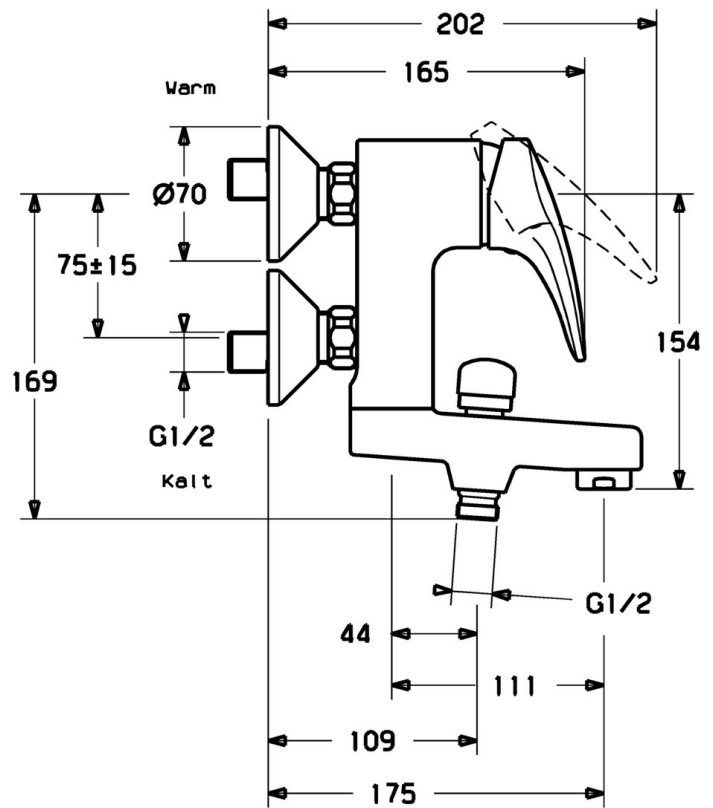

EAN: 4015474256903
static.hansa.com/01772173

- Bad en douche
- Eengreeps
- Wandmontage
- Chrom
- Eengreeps bediend, Hendel met warm-koud-aanduiding
- Terugslagklep
- Geluïdsdemper(s)
- Ingebouwde beveiliging tegen terugstromen Voor gebruik in huis (conform DIN EN 1717)

Technische gegevens

Technische eigenschappen

Warmwatertoevoer	max. +80°C
Werkdruk	0.5-10 bar
Terugstroom beveiliging (EN1717)	EB

Voorschriften

EN-norm	EN 817
---------	--------

Reserveonderdelen

SP01772183

	Naam	Code
1	Hendel, L=87 mm	59914195
1	Hendel, L=93 mm Chrom	01880083
1.1	Schroef, M5x8, SW2.5	59904755
1.2	Joint klassiek uitloop	59904778
1.3	Sierdop Grijs	59912112
2	Kap Chrom	59912638
3	Schroefoog, M50x1, SW45	59904775
3.1	O-ring, d 43x2.5	59911166
4	Binnenwerk, 4.8 eco	59904601
4.1	Hot water limiter	59904759
5.1	Aansluiting moer, G3/4, AF30	59902230
5.2	Zetel, G1/2, L, WAF10	59904618
5.3	Borgring, 23.9x15.2x2	59902689
5.4	Schroef, M4x8 Stopgezet	59901419
5.5	O-ring, 18x2.5	59902342
7	Excentrieke, G3/4xG1/2 Chrom	59904793
7.1	Afdekscherm Chrom	59904796
7.2	Geluiddemper	59904792
8	Uitloop Chrom Stopgezet	59911383
8.1	Schroefdraad tepel, G1/2xM18x1	59911384
8.4	Terugslagklep	59905714
9	Mousseur, M28x1 D Chrom	59907198
10	Omsteller Chrom	59912656
10.1	Dichting	59904791
N.I.	Sleutel, SW45/SW50	59905190