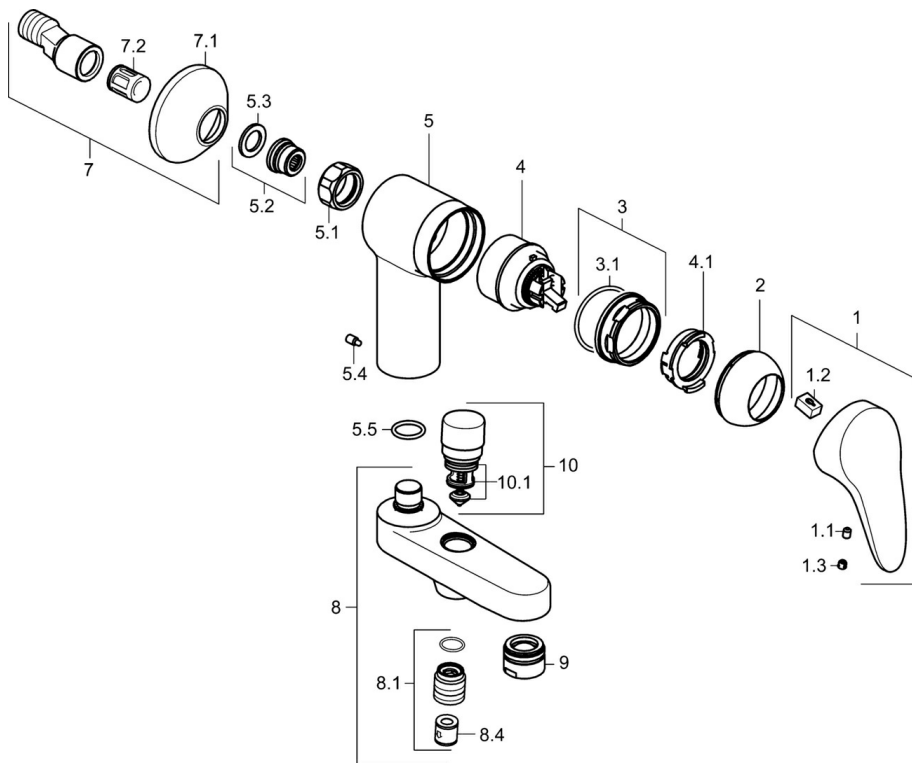

EAN: 4015474256903
static.hansa.com/01772173

- Bad en douche
- Eengreeps
- Wandmontage
- Chrom
- Eengreeps bediend, Hendel met warm-koud-aanduiding
- Terugslagklep
- Geluïdsdemper(s)
- Ingebouwde beveiliging tegen terugstromen Voor gebruik in huis (conform DIN EN 1717)

Technische gegevens

Technische eigenschappen

Warmwatertoevoer	max. +80°C
Werkdruk	0.5-10 bar
Terugstroom beveiliging (EN1717)	EB

Voorschriften

EN-norm	EN 817
---------	--------

Reserveonderdelen

SP01772183

	Naam	Code
1	Hendel, L=87 mm	59914195
1	Hendel, L=93 mm Chrom	01880083
1.1	Schroef, M5x8, SW2.5	59904755
1.2	Joint klassiek uitloop	59904778
1.3	Sierdop Grijs	59912112
2	Kap Chrom	59912638
3	Schroefoog, M50x1, SW45	59904775
3.1	O-ring, d 43x2.5	59911166
4	Binnenwerk, 4.8 eco	59904601
4.1	Hot water limiter	59904759
5.1	Aansluiting moer, G3/4, AF30	59902230
5.2	Zetel, G1/2, L, WAF10	59904618
5.3	Borgring, 23.9x15.2x2	59902689
5.4	Schroef, M4x8 Stopgezet	59901419
5.5	O-ring, 18x2.5	59902342
7	Excentrieke, G3/4xG1/2 Chrom	59904793
7.1	Afdekscherm Chrom	59904796
7.2	Geluiddemper	59904792
8	Uitloop Chrom Stopgezet	59911383
8.1	Schroefdraad tepel, G1/2xM18x1	59911384
8.4	Terugslagklep	59905714
9	Mousseur, M28x1 D Chrom	59907198
10	Omsteller Chrom	59912656
10.1	Dichting	59904791
N.I.	Sleutel, SW45/SW50	59905190