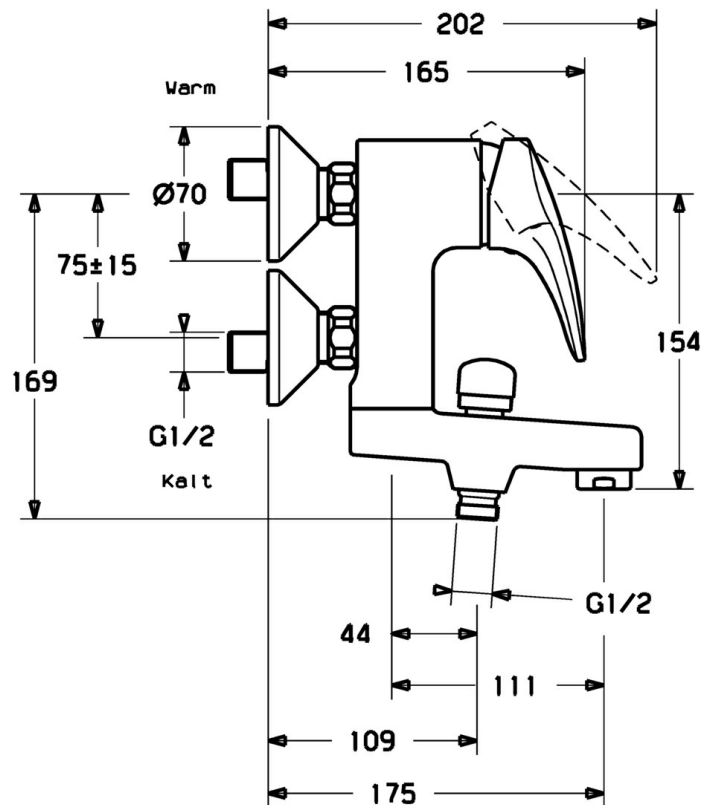

EAN: 4015474256903
static.hansa.com/01772173

- Wanne & Dusche
- Einhebelmischer
- Wandmontage
- Chrom
- Einhandbedienhebel/Griff, Hebel mit W+K-Kennzeichnung
- Rückflussverhinderer
- Schalldämpfer
- Eigensicher gegen Rückfließen im häuslichen Gebrauch (nach DIN EN 1717)

Technische Daten

Technische Eigenschaften

Warmwasserversorgung	max. +80°C
Arbeitsdruck	0.5-10 bar
Sicherungseinrichtung (EN1717)	EB

Vorschriften

EN Standard	EN 817
-------------	--------

Ersatzteile

SP01772183

	Name	Art.-Nr.
1	Hebel, L=87 mm	59914195
1	Hebel, L=93 mm	01880083
1.1	Schraube, M5x8, SW2.5	59904755
1.2	Kunststoffadapter	59904778
1.3	Dekorkappe Grau	59912112
2	Abdeckkappe	59912638
3	Ringschraube, M50x1, SW45	59904775
3.1	O-Ring, d 43x2.5	59911166
4	Kartusche, 4.8 eco	59904601
4.1	Warmwasser Begrenzer	59904759
5.1	Anschlussmutter, G3/4, AF30	59902230
5.2	Sitz, G1/2, L, WAF10	59904618
5.3	Haltering, 23.9x15.2x2	59902689
5.4	Schraube, M4x8 Ausgelaufen	59901419
5.5	O-Ring, 18x2.5	59902342
7	S-Anschluss, G3/4xG1/2	59904793
7.1	Rosette	59904796
7.2	Schalldämpfer	59904792
8	Auslauf Ausgelaufen	59911383
8.1	Gewindenippel, G1/2xM18x1	59911384
8.4	Rückschlagventil	59905714
9	Luftsprudler, M28x1 D	59907198
10	Umstellung	59912656
10.1	Dichtungskit	59904791
N.I.	Schlüssel, SW45/SW50	59905190