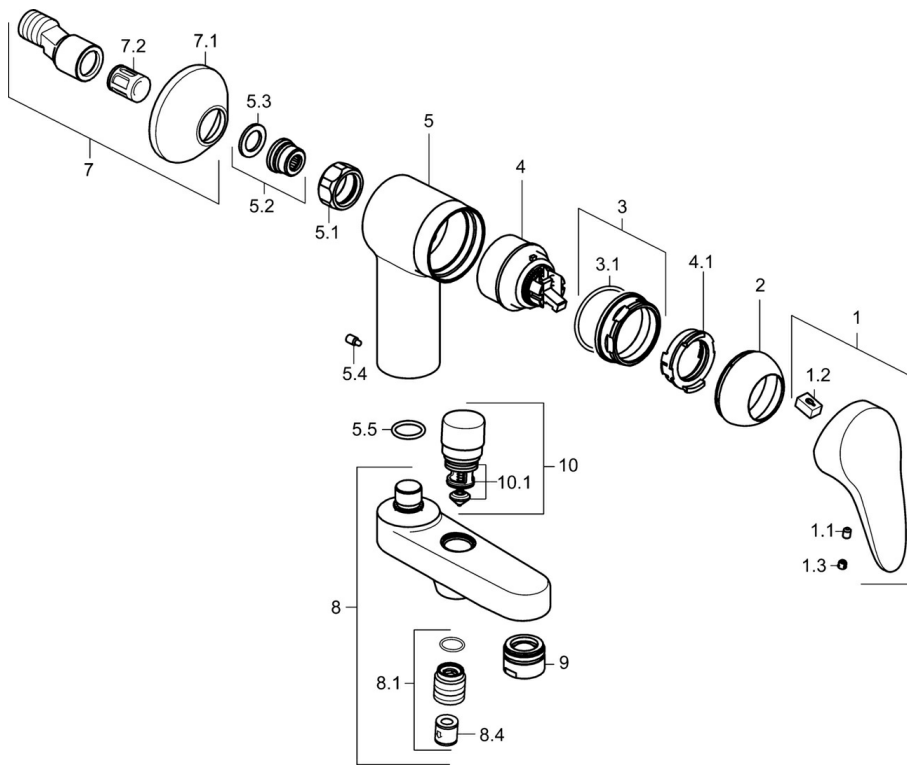

EAN: 4015474256903
static.hansa.com/01772173

- Wanne & Dusche
- Einhebelmischer
- Wandmontage
- Chrom
- Einhandbedienhebel/Griff, Hebel mit W+K-Kennzeichnung
- Rückflussverhinderer
- Schalldämpfer
- Eigensicher gegen Rückfließen im häuslichen Gebrauch (nach DIN EN 1717)

Technische Daten

Technische Eigenschaften

Warmwasserversorgung	max. +80°C
Arbeitsdruck	0.5-10 bar
Sicherungseinrichtung (EN1717)	EB

Vorschriften

EN Standard	EN 817
-------------	--------

Ersatzteile

SP01772183

	Name	Art.-Nr.
1	Hebel, L=87 mm	59914195
1	Hebel, L=93 mm	01880083
1.1	Schraube, M5x8, SW2.5	59904755
1.2	Kunststoffadapter	59904778
1.3	Dekorkappe Grau	59912112
2	Abdeckkappe	59912638
3	Ringschraube, M50x1, SW45	59904775
3.1	O-Ring, d 43x2.5	59911166
4	Kartusche, 4.8 eco	59904601
4.1	Warmwasser Begrenzer	59904759
5.1	Anschlussmutter, G3/4, AF30	59902230
5.2	Sitz, G1/2, L, WAF10	59904618
5.3	Haltering, 23.9x15.2x2	59902689
5.4	Schraube, M4x8 Ausgelaufen	59901419
5.5	O-Ring, 18x2.5	59902342
7	S-Anschluss, G3/4xG1/2	59904793
7.1	Rosette	59904796
7.2	Schalldämpfer	59904792
8	Auslauf Ausgelaufen	59911383
8.1	Gewindenippel, G1/2xM18x1	59911384
8.4	Rückschlagventil	59905714
9	Luftsprudler, M28x1 D	59907198
10	Umstellung	59912656
10.1	Dichtungskit	59904791
N.I.	Schlüssel, SW45/SW50	59905190