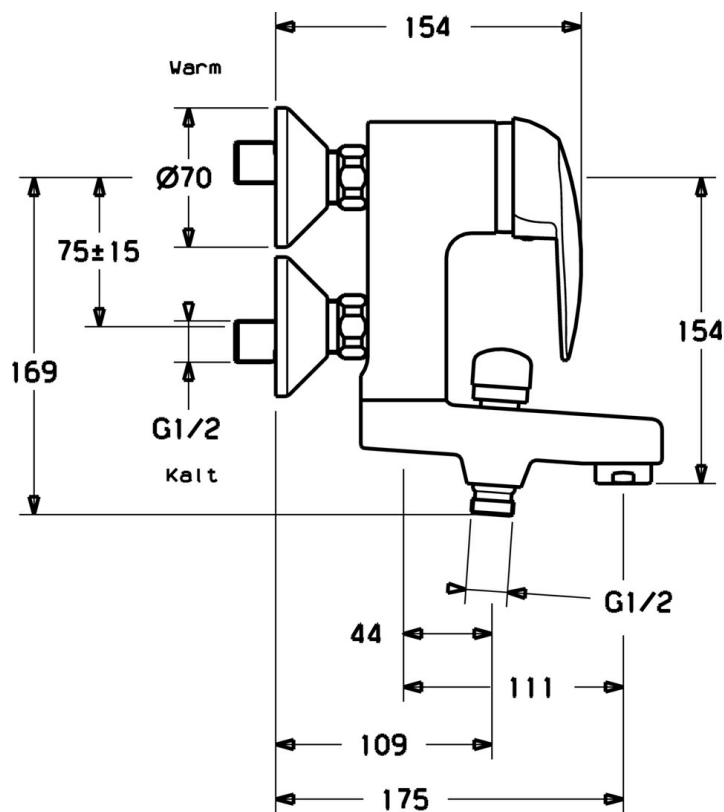

EAN: 4015474059115  
[static.hansa.com/01772104](http://static.hansa.com/01772104)

- Sprcha a vaňa
- Jednopáková
- Nástenná montáž
- Chróm
- Jedna ovládacia páka / rukovät, Páka so symbolom teplej a studenej vody
- Spätný ventil (-y)
- Tlmiče
- zabezpečené proti spätnému toku pri použití v domácnosti (podľa DIN EN 1717)

### SP01772104

	Názov	Kód
1	Ovládacía rukoväť	59913904
1.1	Skrutka, M5x8, SW2.5	59904755
1.2	Klzné puzdro	59904778
1.3	Plug, hot/cold	59906705
2	Krytka	59906563
2.2	Upevňovacia objímka	59906695
3	Očné skrutka, M50x1, SW45	59904775
4	Kartuš, 4.8 eco	59904601
4.1	Hot water limiter	59904759
5.1	Pripojovacie matice, G3/4, AF30	59902230
5.2	Seat, G1/2, L, WAF10	59904618
5.3	Tesniaci krúžok, 23.9x15.2x2	59902689
5.4	Skrutka, M4x8 Ukončené	59901419
5.5	O-kružok, 18x2.5	59902342
7	Excentrický, G3/4xG1/2	59904793
7.1	Kryt príruby	59904796
7.2	TLmič	59904792
8	Výtokové rameno Ukončené	59911383
8.1	Závit bradavky, G1/2xM18x1	59911384
8.2	O-kružok, d 15x1.2	59911395
8.4	Spätný ventil	59905714
9	Aerator, M28x1 D	59907198
10	Prepínač	59910803
10.1	Tesnenie sada	59904791
N.I.	Krytka Ukončené	59912753