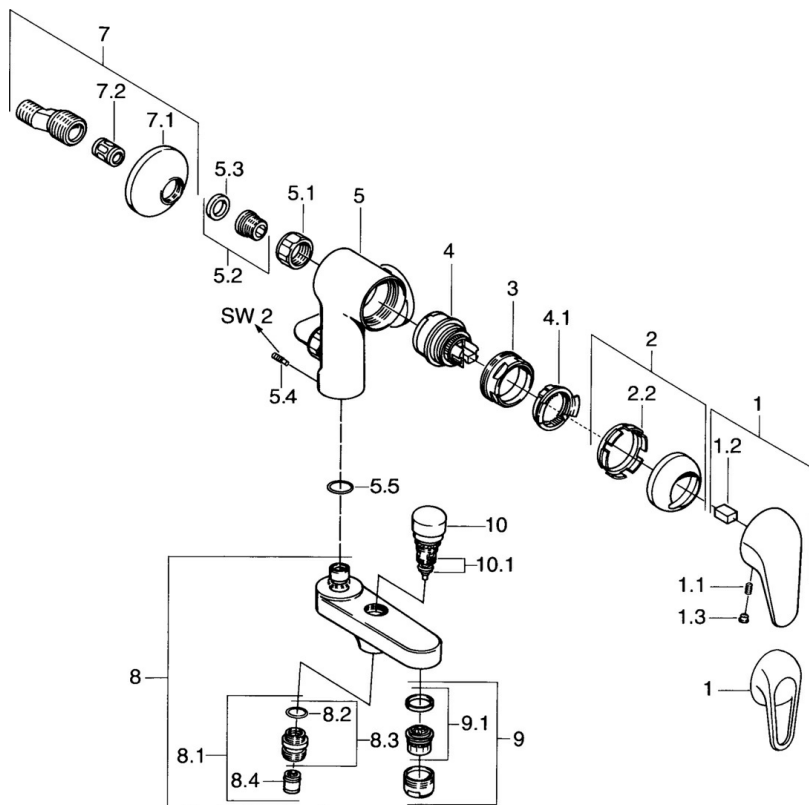

EAN: 4015474059115  
[static.hansa.com/01772104](http://static.hansa.com/01772104)

- Sprcha a vaňa
- Jednopáková
- Nástenná montáž
- Chróm
- Jedna ovládacia páka / rukovät, Páka so symbolom teplej a studenej vody
- Spätný ventil (-y)
- Tlmiče
- zabezpečené proti spätnému toku pri použití v domácnosti (podľa DIN EN 1717)

### Technické vlastnosti

Dodávka teplej vody	max. +80°C
Pracovný tlak	0.5-10 bar
Spätná klapka (STN EN 1717)	EB

### SP01772104

	Názov	Kód
1	Ovládacía rukoväť	59913904
1.1	Skrutka, M5x8, SW2.5	59904755
1.2	Klzné puzdro	59904778
1.3	Plug, hot/cold	59906705
2	Krytka	59906563
2.2	Upevňovacia objímka	59906695
3	Očné skrutka, M50x1, SW45	59904775
4	Kartuš, 4.8 eco	59904601
4.1	Hot water limiter	59904759
5.1	Pripojovacie matice, G3/4, AF30	59902230
5.2	Seat, G1/2, L, WAF10	59904618
5.3	Tesniaci krúžok, 23.9x15.2x2	59902689
5.4	Skrutka, M4x8 Ukončené	59901419
5.5	O-kružok, 18x2.5	59902342
7	Excentrický, G3/4xG1/2	59904793
7.1	Kryt príruby	59904796
7.2	TLmič	59904792
8	Výtokové rameno Ukončené	59911383
8.1	Závit bradavky, G1/2xM18x1	59911384
8.2	O-kružok, d 15x1.2	59911395
8.4	Spätný ventil	59905714
9	Aerator, M28x1 D	59907198
10	Prepínač	59910803
10.1	Tesnenie sada	59904791
N.I.	Krytka Ukončené	59912753