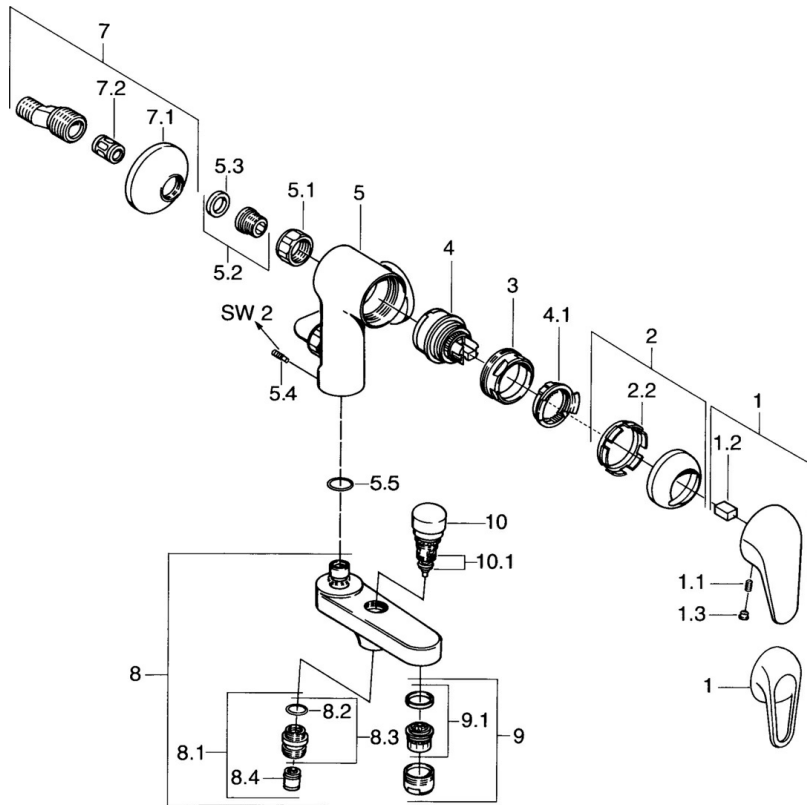

EAN: 4015474059115  
[static.hansa.com/01772104](https://static.hansa.com/01772104)

- Bad en douche
- Eengreeps
- Wandmontage
- Chrom
- Eengreeps bediend, Hendel met warm-koud-aanduiding
- Terugslagklep
- Geluidsdemper(s)
- Ingebouwde beveiliging tegen terugstromen Voor gebruik in huis (conform DIN EN 1717)

## Technische gegevens

### Technische eigenschappen

Warmwatertoevoer	max. +80°C
Werkdruk	0.5-10 bar
Terugstroom beveiliging (EN1717)	EB

### SP01772104

	Naam	Code
1	Hendel	59913904
1.1	Schroef, M5x8, SW2.5	59904755
1.2	Joint klassiek uitloop	59904778
1.3	Plug, hot/cold	59906705
2	Kap Chroom	59906563
2.2	Vaststelling van de mouw	59906695
3	Schroef, M50x1, SW45	59904775
4	Binnenwerk, 4.8 eco	59904601
4.1	Hot water limiter	59904759
5.1	Aansluiting moer, G3/4, AF30	59902230
5.2	Zetel, G1/2, L, WAF10	59904618
5.3	Borgring, 23.9x15.2x2	59902689
5.4	Schroef, M4x8 Stopgezet	59901419
5.5	O-ring, 18x2.5	59902342
7	Excentrieke, G3/4xG1/2 Chroom	59904793
7.1	Afdekscherm Chroom	59904796
7.2	Geluiddemper	59904792
8	Uitloop Chroom Stopgezet	59911383
8.1	Schroefdraad tepel, G1/2xM18x1	59911384
8.2	O-ring, d 15x1.2	59911395
8.4	Terugslagklep	59905714
9	Mousseur, M28x1 D Chroom	59907198
10	Omsteller Chroom	59910803
10.1	Dichting	59904791
N.I.	Kap Chroom Stopgezet	59912753