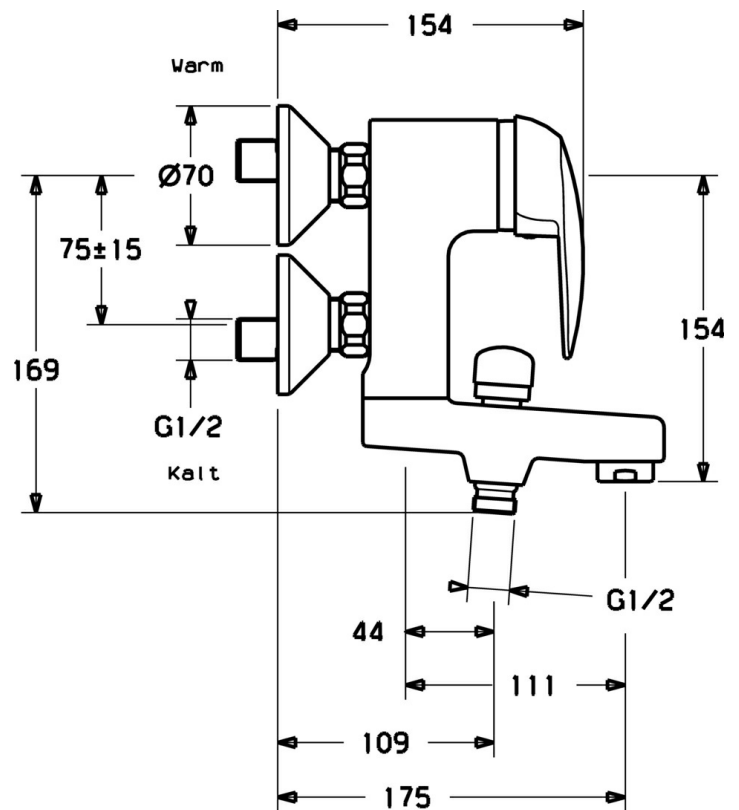

EAN: 4015474059115  
[static.hansa.com/01772104](https://static.hansa.com/01772104)

- Bad en douche
- Eengreeps
- Wandmontage
- Chrom
- Eengreeps bediend, Hendel met warm-koud-aanduiding
- Terugslagklep
- Geluidsdemper(s)
- Ingebouwde beveiliging tegen terugstromen Voor gebruik in huis (conform DIN EN 1717)

## Technische gegevens

### Technische eigenschappen

Warmwatertoevoer	max. +80°C
Werkdruk	0.5-10 bar
Terugstroom beveiliging (EN1717)	EB

### SP01772104

	Naam	Code
1	Hendel	59913904
1.1	Schroef, M5x8, SW2.5	59904755
1.2	Joint klassiek uitloop	59904778
1.3	Plug, hot/cold	59906705
2	Kap Chroom	59906563
2.2	Vaststelling van de mouw	59906695
3	Schroef, M50x1, SW45	59904775
4	Binnenwerk, 4.8 eco	59904601
4.1	Hot water limiter	59904759
5.1	Aansluiting moer, G3/4, AF30	59902230
5.2	Zetel, G1/2, L, WAF10	59904618
5.3	Borgring, 23.9x15.2x2	59902689
5.4	Schroef, M4x8 Stopgezet	59901419
5.5	O-ring, 18x2.5	59902342
7	Excentrieke, G3/4xG1/2 Chroom	59904793
7.1	Afdekscherm Chroom	59904796
7.2	Geluiddemper	59904792
8	Uitloop Chroom Stopgezet	59911383
8.1	Schroefdraad tepel, G1/2xM18x1	59911384
8.2	O-ring, d 15x1.2	59911395
8.4	Terugslagklep	59905714
9	Mousseur, M28x1 D Chroom	59907198
10	Omsteller Chroom	59910803
10.1	Dichting	59904791
N.I.	Kap Chroom Stopgezet	59912753