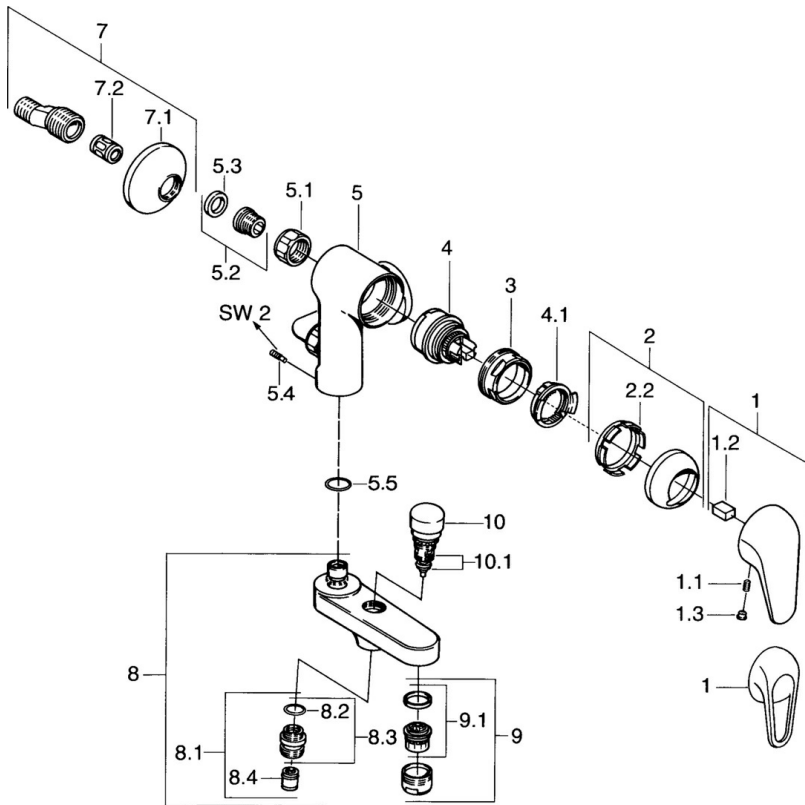

EAN: 4015474059115  
[static.hansa.com/01772104](https://static.hansa.com/01772104)

- Wanne & Dusche
- Einhebelmischer
- Wandmontage
- Chrom
- Einhandbedienhebel/Griff, Hebel mit W+K-Kennzeichnung
- Rückflussverhinderer
- Schalldämpfer
- Eigensicher gegen Rückfließen im häuslichen Gebrauch (nach DIN EN 1717)

### Technische Eigenschaften

Warmwasserversorgung	<b>max. +80°C</b>
Arbeitsdruck	<b>0.5-10 bar</b>
Sicherungseinrichtung (EN1717)	<b>EB</b>

### SP01772104

	Name	Art.-Nr.
1	Hebel	59913904
1.1	Schraube, M5x8, SW2.5	59904755
1.2	Kunststoffadapter	59904778
1.3	Blindstopfen, hot/cold	59906705
2	Abdeckkappe	59906563
2.2	Befestigungshülse	59906695
3	Ringschraube, M50x1, SW45	59904775
4	Kartusche, 4,8 eco	59904601
4.1	Warmwasser Begrenzer	59904759
5.1	Anschlussmutter, G3/4, AF30	59902230
5.2	Sitz, G1/2, L, WAF10	59904618
5.3	Haltering, 23.9x15.2x2	59902689
5.4	Schraube, M4x8 Ausgelaufen	59901419
5.5	O-Ring, 18x2.5	59902342
7	S-Anschluss, G3/4xG1/2	59904793
7.1	Rosette	59904796
7.2	Schalldämpfer	59904792
8	Auslauf Ausgelaufen	59911383
8.1	Gewindenippel, G1/2xM18x1	59911384
8.2	O-Ring, d 15x1.2	59911395
8.4	Rückschlagventil	59905714
9	Luftsprudler, M28x1 D	59907198
10	Umsteller, automatisch	59910803
10.1	DichtungsKit	59904791
N.I.	Abdeckung Ausgelaufen	59912753