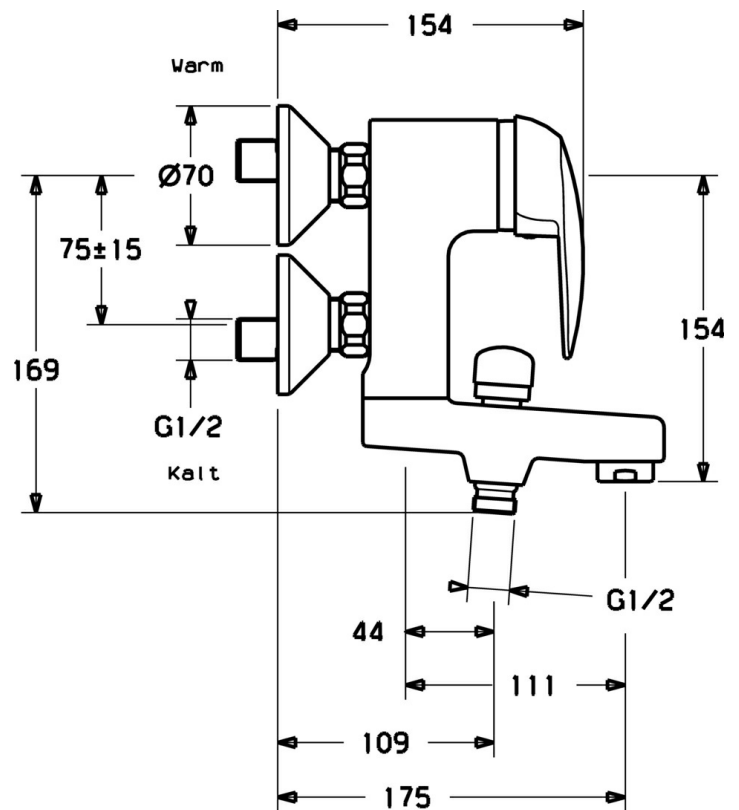

EAN: 4015474059115  
[static.hansa.com/01772104](https://static.hansa.com/01772104)

- Wanne & Dusche
- Einhebelmischer
- Wandmontage
- Chrom
- Einhandbedienhebel/Griff, Hebel mit W+K-Kennzeichnung
- Rückflussverhinderer
- Schalldämpfer
- Eigensicher gegen Rückfließen im häuslichen Gebrauch (nach DIN EN 1717)

### Technische Eigenschaften

Warmwasserversorgung	<b>max. +80°C</b>
Arbeitsdruck	<b>0.5-10 bar</b>
Sicherungseinrichtung (EN1717)	<b>EB</b>