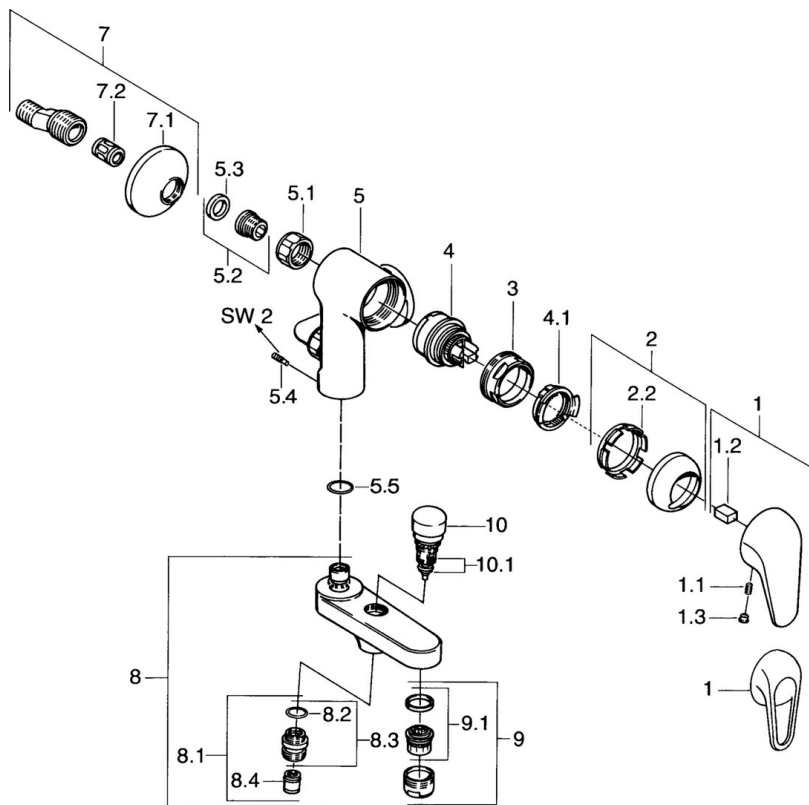

EAN: 4015474059115
static.hansa.com/01772104

- Sprcha & vana
- Jednopáková
- Montáž na zeď
- Chrom
- Jedna ovládací páka / rukojeť, Páka se symboly teplé a studené vody
- Zpětný ventil (-y)
- Tlumiče
- zabezpečeno proti zpětnému toku při použití v domácnosti (podle DIN EN 1717)

Technické údaje

Technické vlastnosti

Zdroj teplé vody	max. +80°C
Pracovní tlak	0.5-10 bar
Zabezpečení proti zpětnému toku (ČSN EN 1717)	EB

Předpisy

Norma EN	EN 817
----------	--------

Náhradní díly

SP01772104

	Název	Kód
1	Páka	59913904
1.1	Šroub, M5x8, SW2.5	59904755
1.2	Kluzné pouzdro (osazené)	59904778
1.3	Plug, hot/cold	59906705
2	Krytka	59906563
2.2	Upevňovací objímka	59906695
3	Oční šroub, M50x1, SW45	59904775
4	Kartuše, 4,8 eco	59904601
4.1	Hot water limiter	59904759
5.1	Připojovací matice, G3/4, AF30	59902230
5.2	Seat, G1/2, L, WAF10	59904618
5.3	Těsnící kroužek, 23.9x15.2x2	59902689
5.4	Šroub, M4x8 Ukončeno	59901419
5.5	O-kroužek, 18x2.5	59902342
7	Excentrický, G3/4xG1/2	59904793
7.1	Kryt příruby	59904796
7.2	Tlumič	59904792
8	Výtokové rameno Ukončeno	59911383
8.1	Závit bradavky, G1/2xM18x1	59911384
8.2	O-kroužek, d 15x1.2	59911395
8.4	Zpětný ventil	59905714
9	Aerator, M28x1 D	59907198
10	Přepínač	59910803
10.1	Těsnící sada	59904791
N.I.	Kryt Ukončeno	59912753