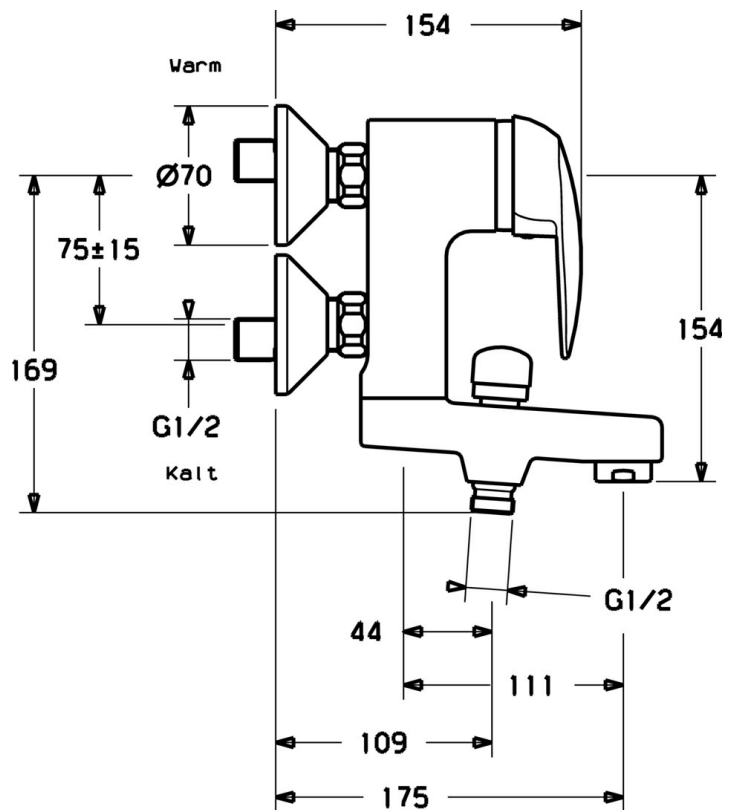

EAN: 4015474059115
static.hansa.com/01772104

- Sprcha & vana
- Jednopáková
- Montáž na zeď
- Chrom
- Jedna ovládací páka / rukojeť, Páka se symboly teplé a studené vody
- Zpětný ventil (-y)
- Tlumiče
- zabezpečeno proti zpětnému toku při použití v domácnosti (podle DIN EN 1717)

Technické údaje

Technické vlastnosti

Zdroj teplé vody	max. +80°C
Pracovní tlak	0.5-10 bar
Zabezpečení proti zpětnému toku (ČSN EN 1717)	EB

Předpisy

Norma EN	EN 817
----------	--------

Náhradní díly

SP01772104

	Název	Kód
1	Páka	59913904
1.1	Šroub, M5x8, SW2.5	59904755
1.2	Kluzné pouzdro (osazené)	59904778
1.3	Plug, hot/cold	59906705
2	Krytka	59906563
2.2	Upevňovací objímka	59906695
3	Oční šroub, M50x1, SW45	59904775
4	Kartuše, 4,8 eco	59904601
4.1	Hot water limiter	59904759
5.1	Připojovací matice, G3/4, AF30	59902230
5.2	Seat, G1/2, L, WAF10	59904618
5.3	Těsnící kroužek, 23.9x15.2x2	59902689
5.4	Šroub, M4x8 Ukončeno	59901419
5.5	O-kroužek, 18x2.5	59902342
7	Excentrický, G3/4xG1/2	59904793
7.1	Kryt příruby	59904796
7.2	Tlumič	59904792
8	Výtokové rameno Ukončeno	59911383
8.1	Závit bradavky, G1/2xM18x1	59911384
8.2	O-kroužek, d 15x1.2	59911395
8.4	Zpětný ventil	59905714
9	Aerator, M28x1 D	59907198
10	Přepínač	59910803
10.1	Těsnící sada	59904791
N.I.	Kryt Ukončeno	59912753