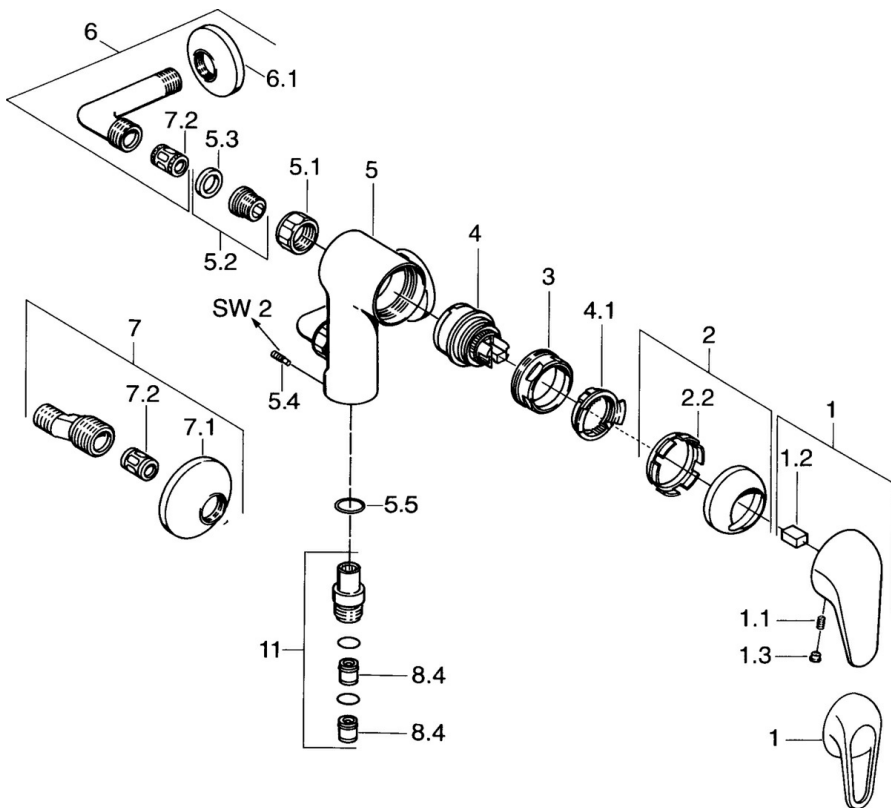

EAN: 4015474059092
static.hansa.com/01760504

- Douche oplossingen
- Eengreeps
- Wandmontage
- Chrom
- Eengreeps bediend, Hendel met warm-koud-aanduiding
- Terugslagklep
- Geluïdsdemper(s)
- Ingebouwde beveiliging tegen terugstromen Voor gebruik in huis (conform DIN EN 1717)

Technische gegevens

Technische eigenschappen

Warmwatertoevoer	max. +80°C
Werkdruk	0.5-10 bar
Terugstroom beveiliging (EN1717)	EB

Voorschriften

EN-norm	EN 817
---------	---------------

Reserveonderdelen

SP01760504

	Naam	Code
1	Hendel	59913904
1.1	Schroef, M5x8, SW2.5	59904755
1.2	Joint klassiek uitloop	59904778
1.3	Plug, hot/cold	59906705
2	Kap Chroom	59906563
2.2	Vaststelling van de mouw	59906695
3	Schroef, M50x1, SW45	59904775
4	Binnenwerk, 4.8 eco	59904601
4.1	Hot water limiter	59904759
5.1	Aansluiting moer, G3/4, AF30	59902230
5.2	Zetel, G1/2, L, WAF10	59904618
5.3	Borgring, 23.9x15.2x2	59902689
5.4	Schroef, M4x8 Stopgezet	59901419
5.5	O-ring, 18x2.5	59902342
6	Angle coupling Stopgezet	59905587
7	Excentrieke, G3/4xG1/2 Chroom	59904793
7.1	Afdekplaat Chroom	59904796
7.2	Geluiddemper	59904792
8.4	Terugslagklep	59905714
11	Toetreding, G1/2 Stopgezet	59911385