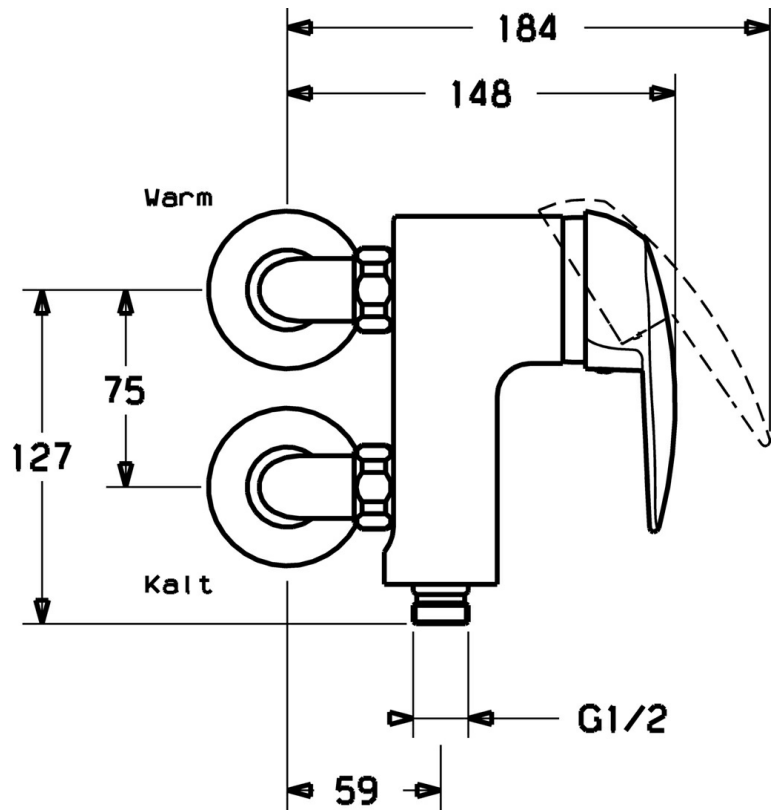

EAN: 4015474059092
static.hansa.com/01760504

- Douche oplossingen
- Eengreeps
- Wandmontage
- Chrom
- Eengreeps bediend, Hendel met warm-koud-aanduiding
- Terugslagklep
- Geluïdsdemper(s)
- Ingebouwde beveiliging tegen terugstromen Voor gebruik in huis (conform DIN EN 1717)

Technische gegevens

Technische eigenschappen

Warmwatertoevoer	max. +80°C
Werkdruk	0.5-10 bar
Terugstroom beveiliging (EN1717)	EB

Voorschriften

EN-norm	EN 817
---------	---------------

Reserveonderdelen

SP01760504

	Naam	Code
1	Hendel	59913904
1.1	Schroef, M5x8, SW2.5	59904755
1.2	Joint klassiek uitloop	59904778
1.3	Plug, hot/cold	59906705
2	Kap Chroom	59906563
2.2	Vaststelling van de mouw	59906695
3	Schroef, M50x1, SW45	59904775
4	Binnenwerk, 4.8 eco	59904601
4.1	Hot water limiter	59904759
5.1	Aansluiting moer, G3/4, AF30	59902230
5.2	Zetel, G1/2, L, WAF10	59904618
5.3	Borgring, 23.9x15.2x2	59902689
5.4	Schroef, M4x8 Stopgezet	59901419
5.5	O-ring, 18x2.5	59902342
6	Angle coupling Stopgezet	59905587
7	Excentrieke, G3/4xG1/2 Chroom	59904793
7.1	Afdekplaat Chroom	59904796
7.2	Geluiddemper	59904792
8.4	Terugslagklep	59905714
11	Toetreding, G1/2 Stopgezet	59911385