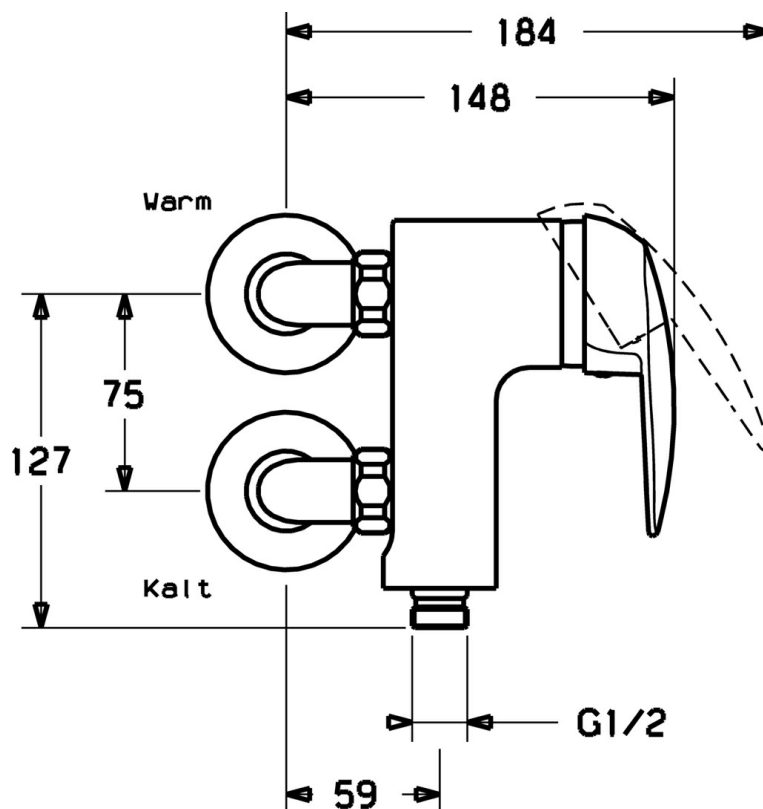

EAN: 4015474059092
static.hansa.com/01760504

- Řešení pro sprchy
- Jednopáková
- Montáž na zeď
- Chrom
- Jedna ovládací páka / rukojeť, Páka se symboly teplé a studené vody
- Zpětný ventil (-y)
- Tlumiče
- zabezpečeno proti zpětnému toku při použití v domácnosti (podle DIN EN 1717)

Technické údaje

Technické vlastnosti

Zdroj teplé vody	max. +80°C
Pracovní tlak	0.5-10 bar
Zabezpečení proti zpětnému toku (ČSN EN 1717)	EB

Předpisy

Norma EN	EN 817
----------	--------

Náhradní díly

SP01760504

	Název	Kód
1	Páka	59913904
1.1	Šroub, M5x8, SW2.5	59904755
1.2	Kluzné pouzdro (osazené)	59904778
1.3	Plug, hot/cold	59906705
2	Krytka	59906563
2.2	Upevňovací objímka	59906695
3	Oční šroub, M50x1, SW45	59904775
4	Kartuše, 4,8 eco	59904601
4.1	Hot water limiter	59904759
5.1	Připojovací matice, G3/4, AF30	59902230
5.2	Seat, G1/2, L, WAF10	59904618
5.3	Těsnící kroužek, 23.9x15.2x2	59902689
5.4	Šroub, M4x8 Ukončeno	59901419
5.5	O-kroužek, 18x2.5	59902342
6	Etážky Ukončeno	59905587
7	Excentrický, G3/4xG1/2	59904793
7.1	Kryt příruby	59904796
7.2	Tlumič	59904792
8.4	Zpětný ventil	59905714
11	Přistoupení, G1/2 Ukončeno	59911385