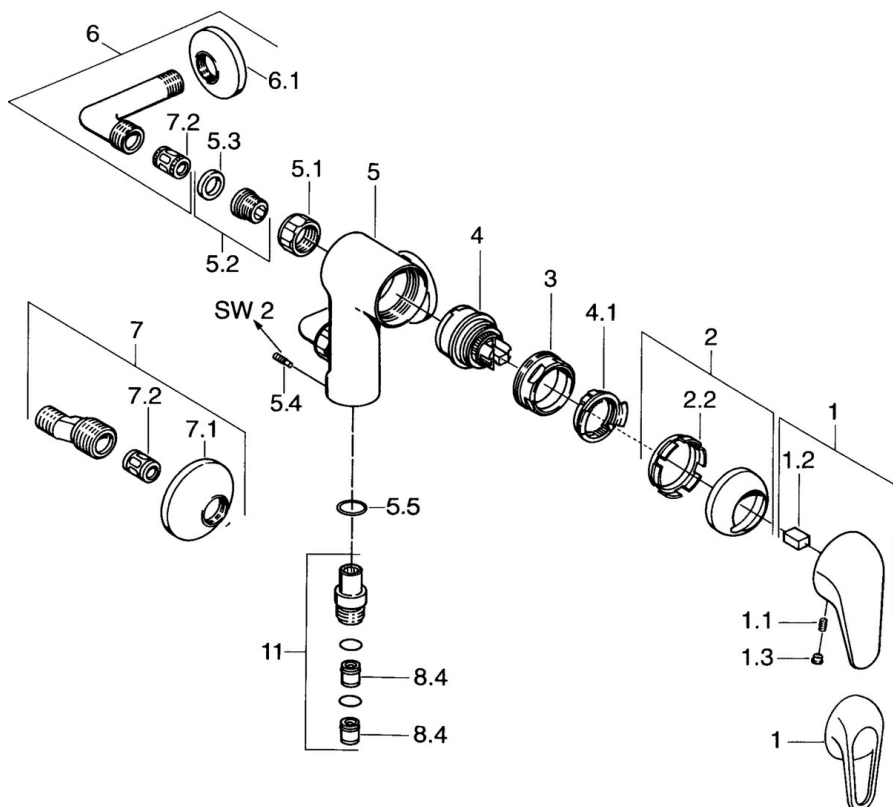

EAN: 4015474059092
static.hansa.com/01760504

- Řešení pro sprchy
- Jednopáková
- Montáž na zeď
- Chrom
- Jedna ovládací páka / rukojeť, Páka se symboly teplé a studené vody
- Zpětný ventil (-y)
- Tlumiče
- zabezpečeno proti zpětnému toku při použití v domácnosti (podle DIN EN 1717)

Technické údaje

Technické vlastnosti

Zdroj teplé vody	max. +80°C
Pracovní tlak	0.5-10 bar
Zabezpečení proti zpětnému toku (ČSN EN 1717)	EB

Předpisy

Norma EN	EN 817
----------	--------

Náhradní díly

SP01760504

	Název	Kód
1	Páka	59913904
1.1	Šroub, M5x8, SW2.5	59904755
1.2	Kluzné pouzdro (osazené)	59904778
1.3	Plug, hot/cold	59906705
2	Krytka	59906563
2.2	Upevňovací objímka	59906695
3	Oční šroub, M50x1, SW45	59904775
4	Kartuše, 4,8 eco	59904601
4.1	Hot water limiter	59904759
5.1	Připojovací matice, G3/4, AF30	59902230
5.2	Seat, G1/2, L, WAF10	59904618
5.3	Těsnící kroužek, 23.9x15.2x2	59902689
5.4	Šroub, M4x8 Ukončeno	59901419
5.5	O-kroužek, 18x2.5	59902342
6	Etážky Ukončeno	59905587
7	Excentrický, G3/4xG1/2	59904793
7.1	Kryt příruby	59904796
7.2	Tlumič	59904792
8.4	Zpětný ventil	59905714
11	Přistoupení, G1/2 Ukončeno	59911385