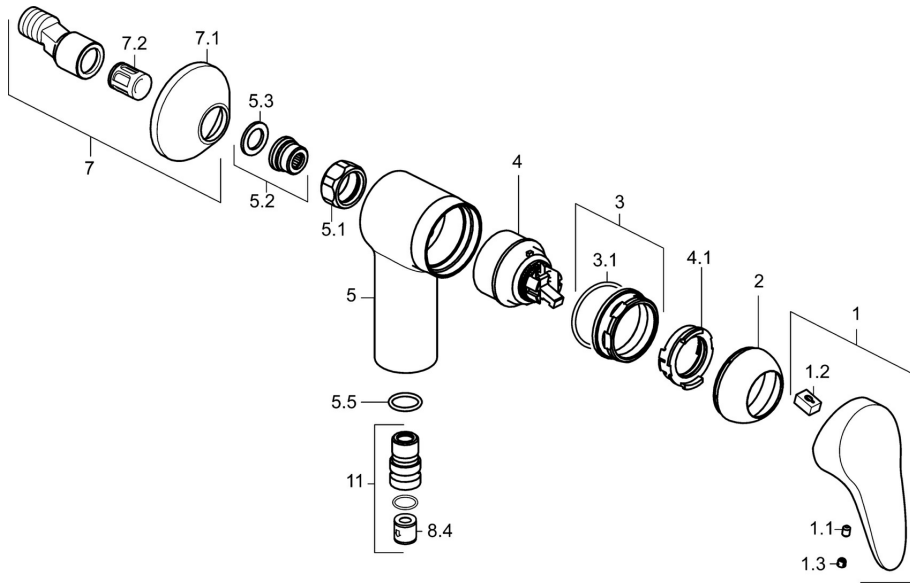

EAN: 4015474256910  
[static.hansa.com/01760173](https://static.hansa.com/01760173)

- Douche oplossingen
- Eengreeps
- Wandmontage
- Chrom
- Eengreeps bediend, Hendel met warm-koud-aanduiding
- Temperatuurbegrenzer, Temperatuurbegrenzer (achteraf instelbaar)
- $\varnothing$  48 mm keramisch Eco binnenwerk voor debiet en temperatuur instelling, Terugslagklep
- Geluidsdemper(s)
- Ingebouwde beveiliging tegen terugstromen Voor gebruik in huis (conform DIN EN 1717)

## Technische gegevens

### Technische eigenschappen

Warmwatertoevoer	max. +80°C
Werkdruk	0.5-10 bar
Terugstroom beveiliging (EN1717)	EB

### SP01760183

	Naam	Code
1	Hendel, L=87 mm	59914195
1	Hendel, L=93 mm Chrom	01880083
1.1	Schroef, M5x8, SW2.5	59904755
1.2	Joint klassiek uitloop	59904778
1.3	Sierdop Grijs	59912112
2	Kap Chrom	59912638
3	Schroefoog, M50x1, SW45	59904775
3.1	O-ring, d 43x2.5	59911166
4	Binnenwerk, 4.8 eco	59904601
4.1	Hot water limiter	59904759
5.1	Aansluiting moer, G3/4, AF30	59902230
5.2	Zetel, G1/2, L, WAF10	59904618
5.3	Borgring, 23.9x15.2x2	59902689
5.4	Schroef, M4x8 Stopgezet	59901419
5.5	O-ring, 18x2.5	59902342
7	Excentrieke, G3/4xG1/2 Chrom	59904793
7.1	Afdekscherm Chrom	59904796
7.2	Geluiddemper	59904792
8.4	Terugslagklep	59905714
11	Toetreding, G1/2 Stopgezet	59911385
N.I.	Sleutel, SW45/SW50	59905190