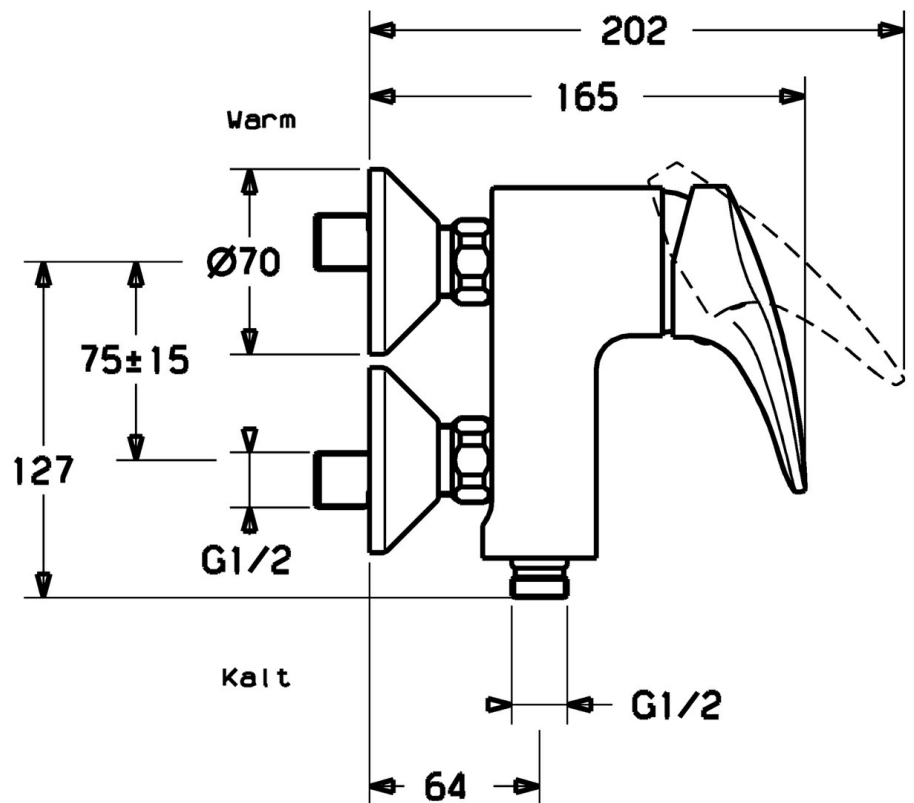

EAN: 4015474256910  
[static.hansa.com/01760173](https://static.hansa.com/01760173)

- Douche oplossingen
- Eengreeps
- Wandmontage
- Chrom
- Eengreeps bediend, Hendel met warm-koud-aanduiding
- Temperatuurbegrenzer, Temperatuurbegrenzer (achteraf instelbaar)
- $\varnothing$  48 mm keramisch Eco binnenwerk voor debiet en temperatuur instelling, Terugslagklep
- Geluidsdemper(s)
- Ingebouwde beveiliging tegen terugstromen Voor gebruik in huis (conform DIN EN 1717)

## Technische gegevens

### Technische eigenschappen

Warmwatertoevoer	max. +80°C
Werkdruk	0.5-10 bar
Terugstroom beveiliging (EN1717)	EB

### SP01760183

	Naam	Code
1	Hendel, L=87 mm	59914195
1	Hendel, L=93 mm Chrom	01880083
1.1	Schroef, M5x8, SW2.5	59904755
1.2	Joint klassiek uitloop	59904778
1.3	Sierdop Grijs	59912112
2	Kap Chrom	59912638
3	Schroefoog, M50x1, SW45	59904775
3.1	O-ring, d 43x2.5	59911166
4	Binnenwerk, 4.8 eco	59904601
4.1	Hot water limiter	59904759
5.1	Aansluiting moer, G3/4, AF30	59902230
5.2	Zetel, G1/2, L, WAF10	59904618
5.3	Borgring, 23.9x15.2x2	59902689
5.4	Schroef, M4x8 Stopgezet	59901419
5.5	O-ring, 18x2.5	59902342
7	Excentrieke, G3/4xG1/2 Chrom	59904793
7.1	Afdekscherm Chrom	59904796
7.2	Geluiddemper	59904792
8.4	Terugslagklep	59905714
11	Toetreding, G1/2 Stopgezet	59911385
N.I.	Sleutel, SW45/SW50	59905190