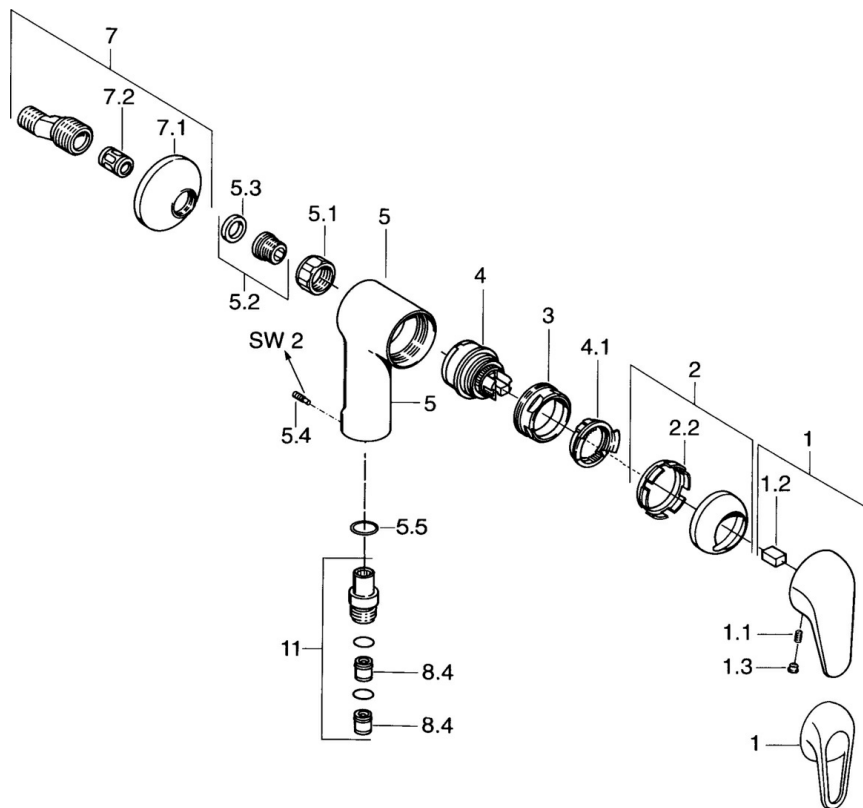

EAN: 4015474059054
static.hansa.com/01760104

- Riešenia pre sprchy
- Jednopaková
- Nástenná montáž
- Chróm
- Funkcie pre nastavenie maximálnej teploty a prietoku vody, Nastaviteľný obmedzovač teploty vody (súčasť dodávky, možnosť dodatočnej inštalácie)
- \varnothing 48 mm keramická Eco kartuša pre ovládanie teploty a prietoku vody, Spätňý ventil (-y)
- Tlmiče
- zabezpečené proti spätnému toku pri použití v domácnosti (podľa DIN EN 1717)

Technické údaje

Technické vlastnosti

Dodávka teplej vody	max. +80°C
Pracovný tlak	0.5-10 bar
Spätňá klapka (STN EN 1717)	EB

Náhradné diely

SP01760104

	Názov	Kód
1	Ovládacia rukoväť	59913904
1.1	Skrutka, M5x8, SW2.5	59904755
1.2	Klzné puzdro	59904778
1.3	Plug, hot/cold	59906705
2	Krytka	59906563
2.2	Upevňovacia objímka	59906695
3	Očné skrutka, M50x1, SW45	59904775
4	Kartuš, 4.8 eco	59904601
4.1	Hot water limiter	59904759
5.1	Pripojovacie matice, G3/4, AF30	59902230
5.2	Seat, G1/2, L, WAF10	59904618
5.3	Tesniaci krúžok, 23.9x15.2x2	59902689
5.4	Skrutka, M4x8 Ukončené	59901419
5.5	O-krúžok, 18x2.5	59902342
7	Excentrický, G3/4xG1/2	59904793
7.1	Kryt príruby	59904796
7.2	TLmič	59904792
8.4	Spätňý ventil	59905714
11	Pristúpenie, G1/2 Ukončené	59911385