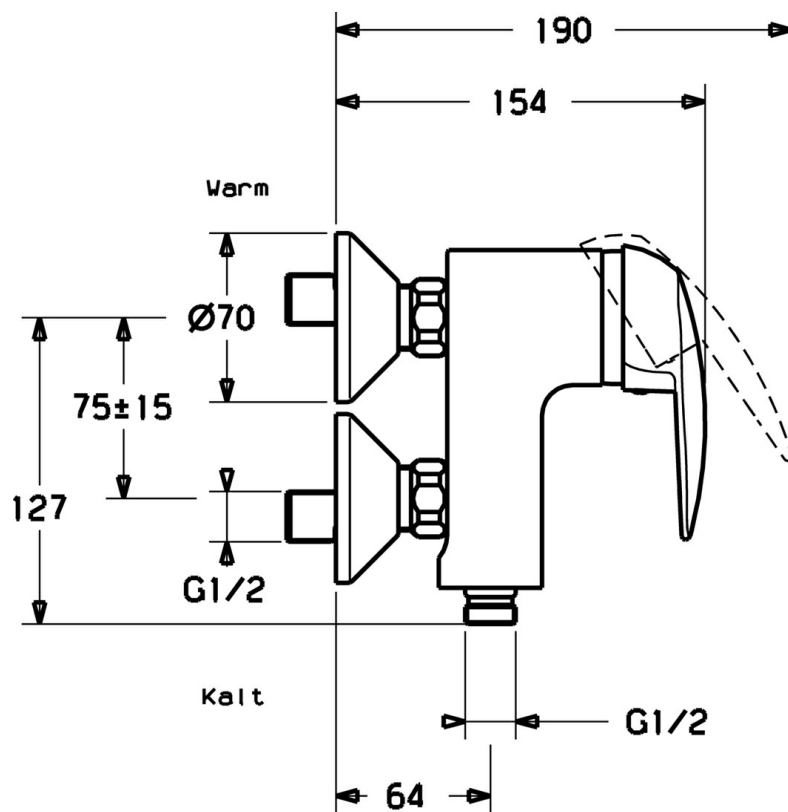

EAN: 4015474059054
static.hansa.com/01760104

- Riešenia pre sprchy
- Jednopaková
- Nástenná montáž
- Chróm
- Funkcie pre nastavenie maximálnej teploty a prietoku vody, Nastaviteľný obmedzovač teploty vody (súčasť dodávky, možnosť dodatočnej inštalácie)
- \varnothing 48 mm keramická Eco kartuša pre ovládanie teploty a prietoku vody, Spätňý ventil (-y)
- Tlmiče
- zabezpečené proti spätnému toku pri použití v domácnosti (podľa DIN EN 1717)

Technické údaje

Technické vlastnosti

Dodávka teplej vody	max. +80°C
Pracovný tlak	0.5-10 bar
Spätňá klapka (STN EN 1717)	EB

Náhradné diely

SP01760104

	Názov	Kód
1	Ovládacia rukoväť	59913904
1.1	Skrutka, M5x8, SW2.5	59904755
1.2	Klzné puzdro	59904778
1.3	Plug, hot/cold	59906705
2	Krytka	59906563
2.2	Upevňovacia objímka	59906695
3	Očné skrutka, M50x1, SW45	59904775
4	Kartuš, 4.8 eco	59904601
4.1	Hot water limiter	59904759
5.1	Pripojovacie matice, G3/4, AF30	59902230
5.2	Seat, G1/2, L, WAF10	59904618
5.3	Tesniaci krúžok, 23.9x15.2x2	59902689
5.4	Skrutka, M4x8 Ukončené	59901419
5.5	O-krúžok, 18x2.5	59902342
7	Excentrický, G3/4xG1/2	59904793
7.1	Kryt príruby	59904796
7.2	TLmič	59904792
8.4	Spätňý ventil	59905714
11	Pristúpenie, G1/2 Ukončené	59911385