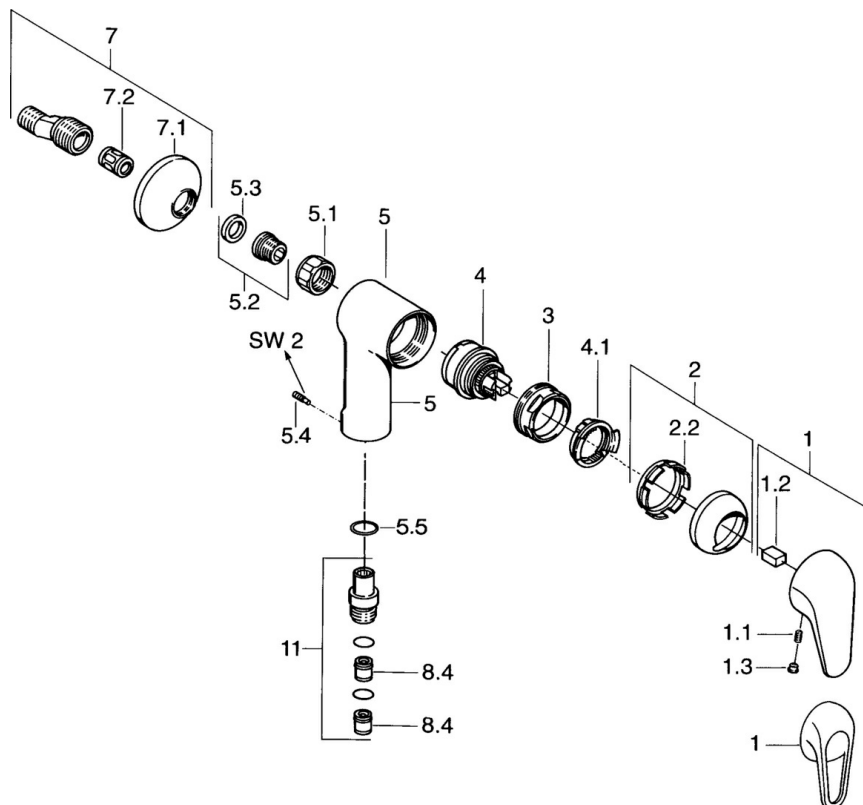

EAN: 4015474059054
static.hansa.com/01760104

- Řešení pro sprchy
- Jednoplávková
- Montáž na zeď
- Chrom
- Funkce pro nastavení maximální teploty a průtoku vody, Nastavitelný omezovač teploty vody (součástí dodávky, možnost dodatečné instalace)
- \varnothing 48 mm keramická eco kartuše pro ovládání teploty a průtoku vody, Zpětný ventil (-y)
- Tlumiče
- zabezpečeno proti zpětnému toku při použití v domácnosti (podle DIN EN 1717)

Technické údaje

Technické vlastnosti

Zdroj teplé vody	max. +80°C
Pracovní tlak	0.5-10 bar
Zabezpečení proti zpětnému toku (ČSN EN 1717)	EB

Náhradní díly

SP01760104

	Název	Kód
1	Páka	59913904
1.1	Šroub, M5x8, SW2.5	59904755
1.2	Kluzné pouzdro (osazené)	59904778
1.3	Plug, hot/cold	59906705
2	Krytka	59906563
2.2	Upevňovací objímka	59906695
3	Oční šroub, M50x1, SW45	59904775
4	Kartuše, 4,8 eco	59904601
4.1	Hot water limiter	59904759
5.1	Připojovací matice, G3/4, AF30	59902230
5.2	Seat, G1/2, L, WAF10	59904618
5.3	Těsnící kroužek, 23.9x15.2x2	59902689
5.4	Šroub, M4x8 Ukončeno	59901419
5.5	O-kroužek, 18x2.5	59902342
7	Excentrický, G3/4xG1/2	59904793
7.1	Kryt příruby	59904796
7.2	Tlumič	59904792
8.4	Zpětný ventil	59905714
11	Přistoupení, G1/2 Ukončeno	59911385