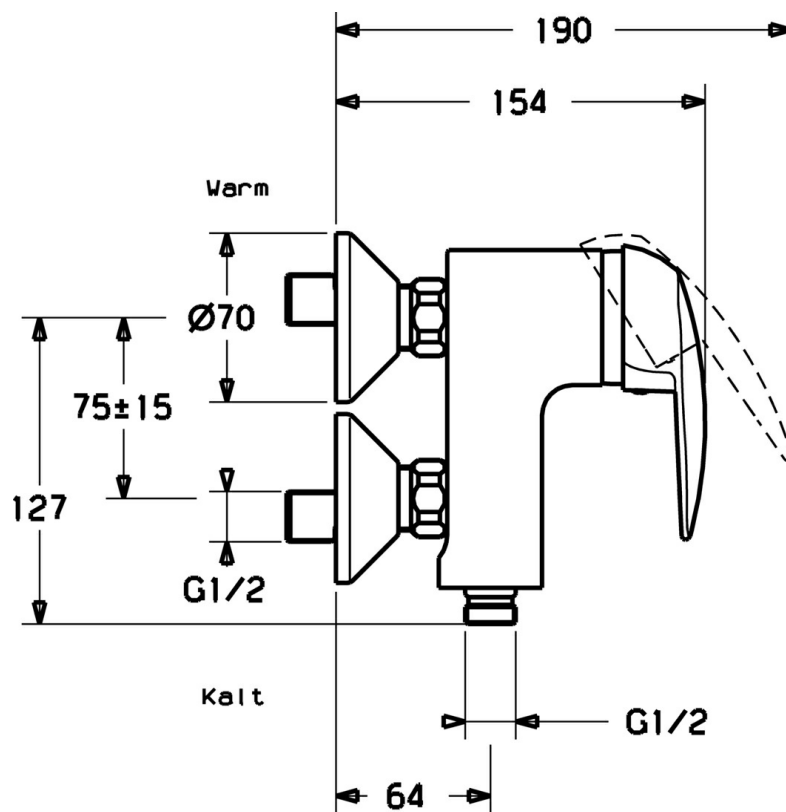

EAN: 4015474059054
static.hansa.com/01760104

- Řešení pro sprchy
- Jednoplávková
- Montáž na zeď
- Chrom
- Funkce pro nastavení maximální teploty a průtoku vody, Nastavitelný omezovač teploty vody (součástí dodávky, možnost dodatečné instalace)
- \varnothing 48 mm keramická eco kartuše pro ovládání teploty a průtoku vody, Zpětný ventil (-y)
- Tlumiče
- zabezpečeno proti zpětnému toku při použití v domácnosti (podle DIN EN 1717)

Technické údaje

Technické vlastnosti

Zdroj teplé vody	max. +80°C
Pracovní tlak	0.5-10 bar
Zabezpečení proti zpětnému toku (ČSN EN 1717)	EB

Náhradní díly

SP01760104

	Název	Kód
1	Páka	59913904
1.1	Šroub, M5x8, SW2.5	59904755
1.2	Kluzné pouzdro (osazené)	59904778
1.3	Plug, hot/cold	59906705
2	Krytka	59906563
2.2	Upevňovací objímka	59906695
3	Oční šroub, M50x1, SW45	59904775
4	Kartuše, 4,8 eco	59904601
4.1	Hot water limiter	59904759
5.1	Připojovací matice, G3/4, AF30	59902230
5.2	Seat, G1/2, L, WAF10	59904618
5.3	Těsnící kroužek, 23.9x15.2x2	59902689
5.4	Šroub, M4x8 Ukončeno	59901419
5.5	O-kroužek, 18x2.5	59902342
7	Excentrický, G3/4xG1/2	59904793
7.1	Kryt příruby	59904796
7.2	Tlumič	59904792
8.4	Zpětný ventil	59905714
11	Přistoupení, G1/2 Ukončeno	59911385