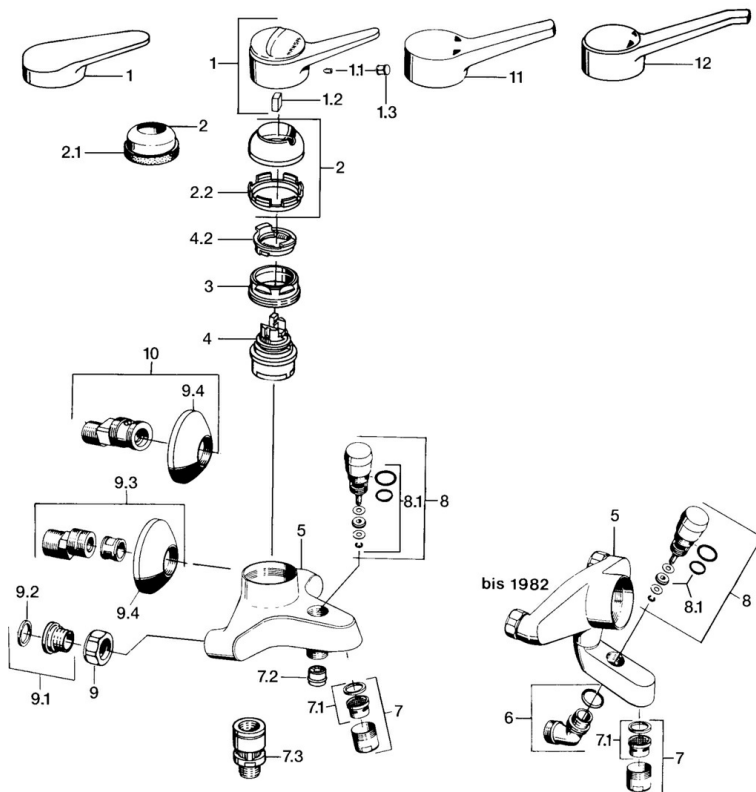

EAN: 4015474019584
static.hansa.com/01742186

- Bad en douche
- Eengreeps
- Wandmontage
- Chroom
- Eengreeps bediend, Hendel met warm-koud-aanduiding
- Terugslagklep

Technische gegevens

Technische eigenschappen

Warmwatertoevoer	max. +80°C
Werkdruk	0.5-10 bar
Terugstroom beveiliging (EN1717)	EB

Voorschriften

EN-norm	EN 817
---------	---------------

Reserveonderdelen

SP01742102

Naam	Code	
1	Hendel, (-2004) Chroom	59901882
1.1	Schroef, M5x8, SW2.5	59904755
1.2	Joint klassiek uitloop	59904778
1.3	Plug, hot/cold	59906705
2	Kap, (-1994) Chroom Stopgezet	59904756
2	Kap Chroom	59906563
2.2	Vaststelling van de mouw	59906695
3	Schroef, M50x1, SW45	59904775
4	Binnenwerk, 4.8 eco	59904601
4.2	Hot water limiter	59904759
7	Mousseur, M28x1 C Chroom	59902088
7.1	Mousseur, M28x1 C Stopgezet	59902089
7.2	Terugslagklep	59905714
7.3	Vacuum beveiliging, DN15	59911330
8	Omsteller Chroom	59910803
8.1	Dichting	59904791
9	Aansluiting moer, G3/4, AF30	59902230
9.1	Zetel, G1/2, L, WAF10	59904618
9.2	Borgring, 23.9x15.2x2	59902689
9.3	Excentrieke, G3/4xG1/2 Chroom	59904793
9.4	Afdekscherm Chroom	59904796