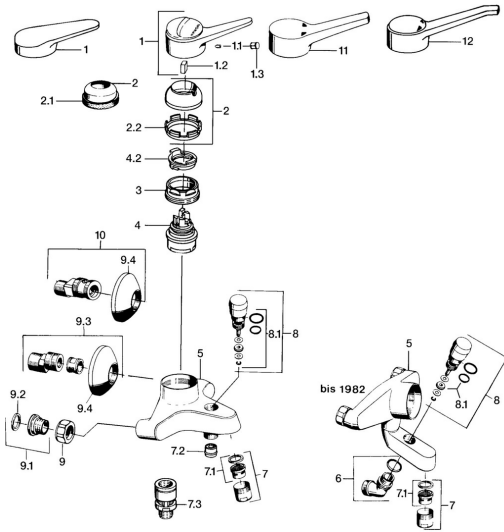

EAN: 4015474019584
static.hansa.com/01742186

- Bad en douche
- Eengreeps
- Wandmontage
- Chroom
- Eengreeps bediend, Hendel met warm-koud-aanduiding
- Terugslagklep

Technische gegevens

Technische eigenschappen

Warmwatertoevoer	max. +80°C
Werkdruk	0.5-10 bar
Terugstroom beveiliging (EN1717)	EB

Voorschriften

EN-norm	EN 817
---------	---------------

Reserveonderdelen

SP01742102

Naam	Code	
1	Hendel, (-2004) Chroom	59901882
1.1	Schroef, M5x8, SW2.5	59904755
1.2	Joint klassiek uitloop	59904778
1.3	Plug, hot/cold	59906705
2	Kap, (-1994) Chroom Stopgezet	59904756
2	Kap Chroom	59906563
2.2	Vaststelling van de mouw	59906695
3	Schroef, M50x1, SW45	59904775
4	Binnenwerk, 4.8 eco	59904601
4.2	Hot water limiter	59904759
7	Mousseur, M28x1 C Chroom	59902088
7.1	Mousseur, M28x1 C Stopgezet	59902089
7.2	Terugslagklep	59905714
7.3	Vacuum beveiliging, DN15	59911330
8	Omsteller Chroom	59910803
8.1	Dichting	59904791
9	Aansluiting moer, G3/4, AF30	59902230
9.1	Zetel, G1/2, L, WAF10	59904618
9.2	Borgring, 23.9x15.2x2	59902689
9.3	Excentrieke, G3/4xG1/2 Chroom	59904793
9.4	Afdekscherm Chroom	59904796