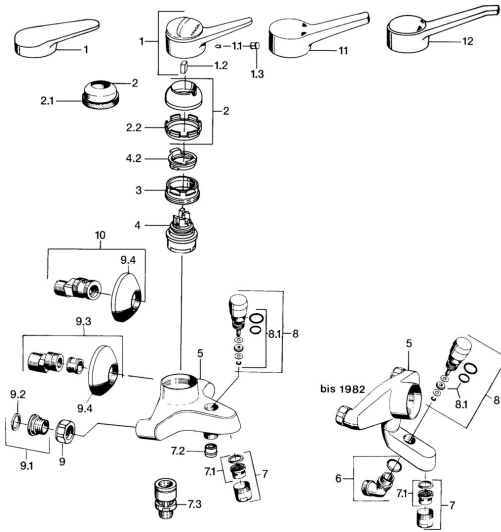

EAN: 4015474019584
static.hansa.com/01742186

- Wanne & Dusche
- Einhebelmischer
- Wandmontage
- Chrom
- Einhandbedienhebel/Griff, Hebel mit W+K-Kennzeichnung
- Rückflussverhinderer

Technische Daten

Technische Eigenschaften

Warmwasserversorgung	max. +80°C
Arbeitsdruck	0.5-10 bar
Sicherungseinrichtung (EN1717)	EB

Vorschriften

EN Standard	EN 817
-------------	---------------

Ersatzteile

SP01742102

	Name	Art.-Nr.
1	Hebel, (-2004)	59901882
1.1	Schraube, M5x8, SW2.5	59904755
1.2	Kunststoffadapter	59904778
1.3	Blindstopfen, hot/cold	59906705
2	Abdeckkappe, (-1994) Ausgelaufen	59904756
2	Abdeckkappe	59906563
2.2	Befestigungshülse	59906695
3	Ringschraube, M50x1, SW45	59904775
4	Kartusche, 4,8 eco	59904601
4.2	Warmwasser Begrenzer	59904759
7	Luftsprudler, M28x1 C	59902088
7.1	Luftsprudler, M28x1 C Ausgelaufen	59902089
7.2	Rückschlagventil	59905714
7.3	Rohrbelüfter, DN15	59911330
8	Umsteller, automatisch	59910803
8.1	Dichtungskit	59904791
9	Anschlussmutter, G3/4, AF30	59902230
9.1	Sitz, G1/2, L, WAF10	59904618
9.2	Haltering, 23.9x15.2x2	59902689
9.3	S-Anschluss, G3/4xG1/2	59904793
9.4	Rosette	59904796