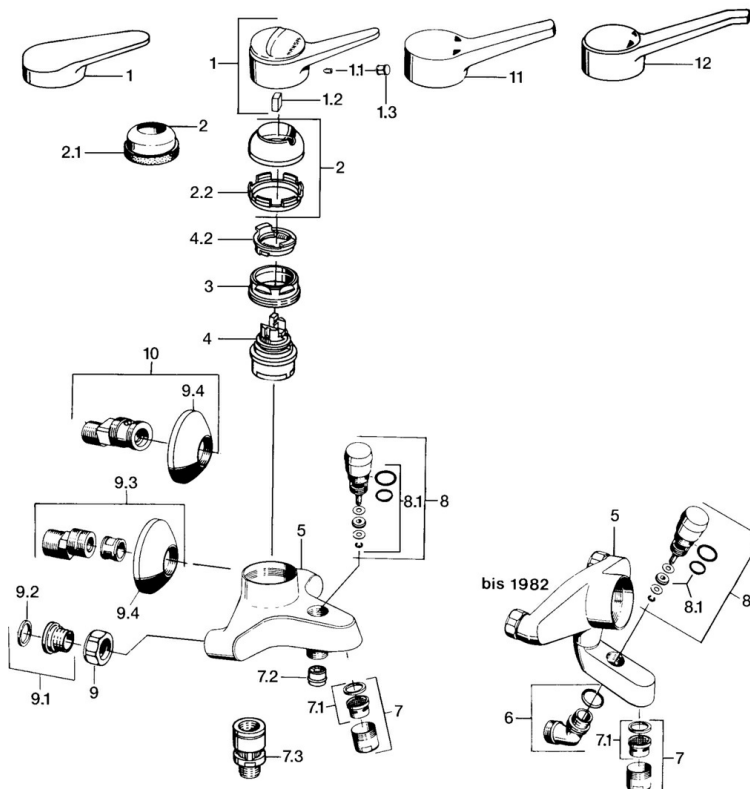

EAN: 4015474019584
static.hansa.com/01742186

- Wanne & Dusche
- Einhebelmischer
- Wandmontage
- Chrom
- Einhandbedienhebel/Griff, Hebel mit W+K-Kennzeichnung
- Rückflussverhinderer

Technische Daten

Technische Eigenschaften

Warmwasserversorgung	max. +80°C
Arbeitsdruck	0.5-10 bar
Sicherungseinrichtung (EN1717)	EB

Vorschriften

EN Standard	EN 817
-------------	---------------

Ersatzteile

SP01742102

	Name	Art.-Nr.
1	Hebel, (-2004)	59901882
1.1	Schraube, M5x8, SW2.5	59904755
1.2	Kunststoffadapter	59904778
1.3	Blindstopfen, hot/cold	59906705
2	Abdeckkappe, (-1994) Ausgelaufen	59904756
2	Abdeckkappe	59906563
2.2	Befestigungshülse	59906695
3	Ringschraube, M50x1, SW45	59904775
4	Kartusche, 4,8 eco	59904601
4.2	Warmwasser Begrenzer	59904759
7	Luftsprudler, M28x1 C	59902088
7.1	Luftsprudler, M28x1 C Ausgelaufen	59902089
7.2	Rückschlagventil	59905714
7.3	Rohrbelüfter, DN15	59911330
8	Umsteller, automatisch	59910803
8.1	Dichtungskit	59904791
9	Anschlussmutter, G3/4, AF30	59902230
9.1	Sitz, G1/2, L, WAF10	59904618
9.2	Haltering, 23.9x15.2x2	59902689
9.3	S-Anschluss, G3/4xG1/2	59904793
9.4	Rosette	59904796