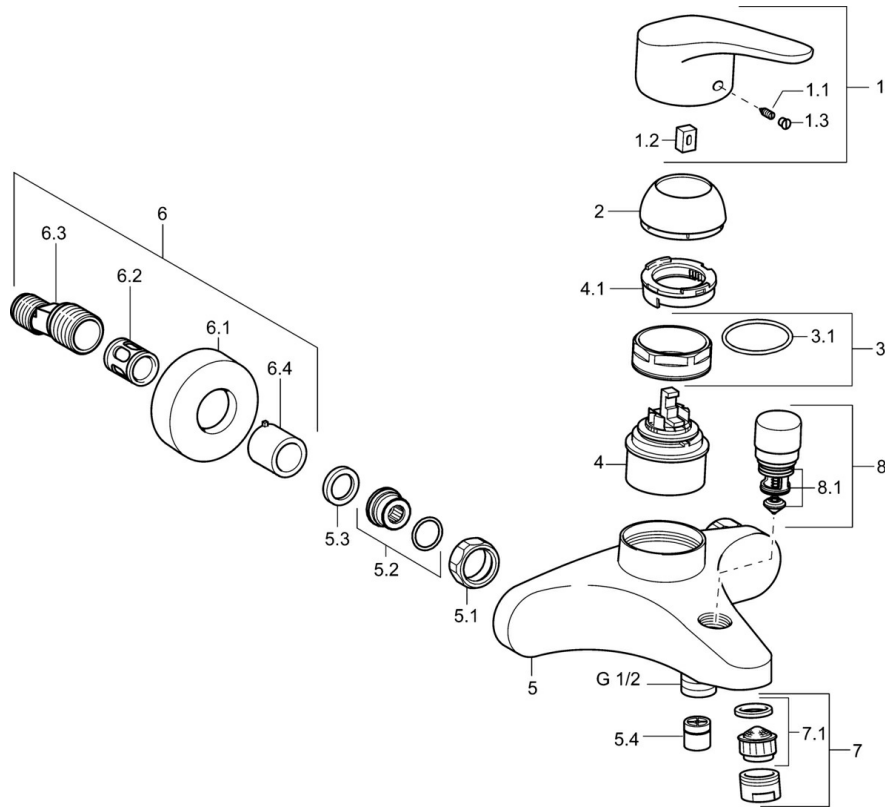

### SP01742183

	Naam	Code
1	Hendel, L=93 mm Chroom	01880083
1.1	Schroef, M5x8, SW2.5	59904755
1.2	Joint klassiek uitloop	59904778
1.3	Sierdop Grijs	59912112
2	Kap Chroom	59912638
3	Schroefoog, M50x1, SW45	59904775
3.1	O-ring, d 43x2.5	59911166
4	Binnenwerk, 4.8 eco	59904601
4.1	Hot water limiter	59904759
5.1	Aansluiting moer, G3/4, AF30	59902230
5.2	Toetreding	59913400
5.3	Borgring, 23.9x15.2x2	59902689
5.4	Terugslagklep	59905714
6.1	Afdekplaat Chroom	59912652
6.2	Geluiddemper	59904792
6.3	Excentrieke aansluiting, G3/4xG1/2, DN15	59910254
6.4	Rosassen Chroom	59912651
7	Mousseur, M24x1 B Chroom	59905872
7.1	Mousseur, M22/M24	59905873
8	Omsteller Chroom	59912656
8.1	Dichting	59904791