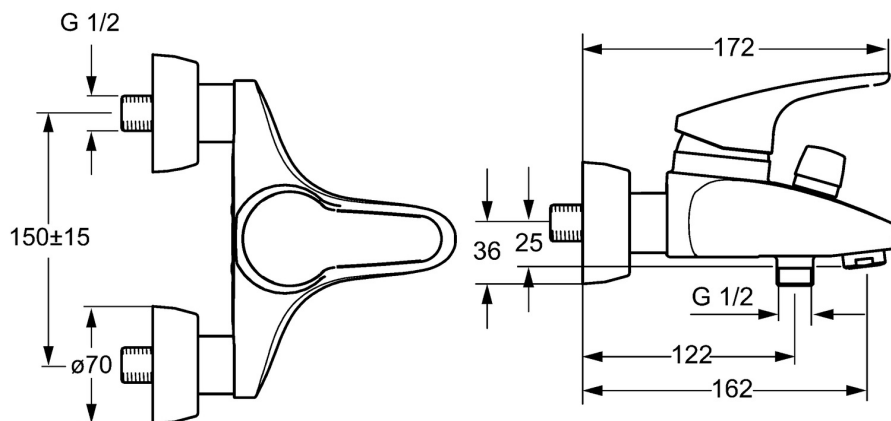

EAN: 4015474566644  
[static.hansa.com/01742183](http://static.hansa.com/01742183)

- Bad en douche
- Eengreeps
- Wandmontage
- Chroom
- CASCADE® mousseur
- Hendel met warm-koud-aanduiding, Eengreeps bediend
- Trekstelling, Automatische reset
- Temperatuurbegrenzer, Temperatuurbegrenzer (achteraf instelbaar)
- $\phi$  48 mm keramisch Eco binnenwerk voor debiet en temperatuur instelling, Terugslagklep
- S-koppelingen met rozetten, Rozet(ten), Geluidsdemper(s)
- Kraanhuis gemaakt van DZR messing
- Ingebouwde beveiliging tegen terugstromen Voor gebruik in huis (conform DIN EN 1717)

## Technische gegevens

### Technische eigenschappen

DN-maat **DN15**  
 Warmwatertoevoer **max. +80°C**  
 Werkdruk **0.5-10 bar**  
 Projection **162 mm**  
 Terugstroom beveiliging (EN1717) **EB**

### SP01742183

	Naam	Code
1	Hendel, L=93 mm Chroom	01880083
1.1	Schroef, M5x8, SW2.5	59904755
1.2	Joint klassiek uitloop	59904778
1.3	Sierdop Grijs	59912112
2	Kap Chroom	59912638
3	Schroefoog, M50x1, SW45	59904775
3.1	O-ring, d 43x2.5	59911166
4	Binnenwerk, 4.8 eco	59904601
4.1	Hot water limiter	59904759
5.1	Aansluiting moer, G3/4, AF30	59902230
5.2	Toetreding	59913400
5.3	Borgring, 23.9x15.2x2	59902689
5.4	Terugslagklep	59905714
6.1	Afdekplaat Chroom	59912652
6.2	Geluiddemper	59904792
6.3	Excentrieke aansluiting, G3/4xG1/2, DN15	59910254
6.4	Rosassen Chroom	59912651
7	Mousseur, M24x1 B Chroom	59905872
7.1	Mousseur, M22/M24	59905873
8	Omsteller Chroom	59912656
8.1	Dichting	59904791