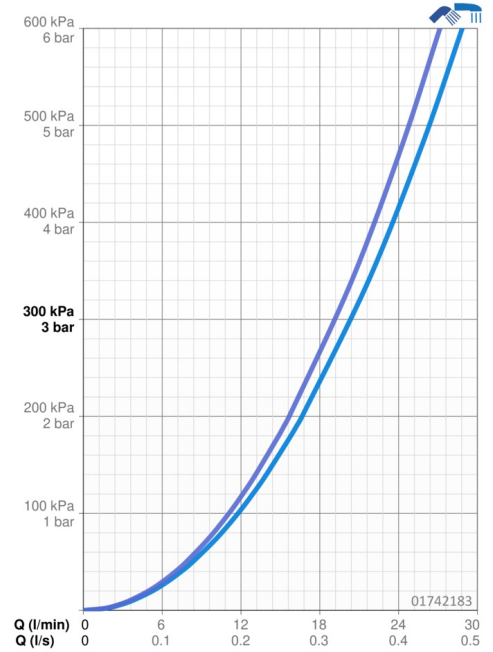

Technische gegevens

Doorstromingseigenschappen

Doorstroomhoeveelheid bij 3 bar **20.4 / 19.2 l/min**

Technische eigenschappen

DN-maat **DN15**
Warmwatertoevoer **max. +80°C**
Werkdruk **0.5-10 bar**
Projection **162 mm**
Terugstroom beveiliging (EN1717) **EB**

Voorschriften

EN-norm **EN 817**
Geluidsklasse **I (ISO 3822)**

Toestemmingen en Verklaringen

KIWA **K6116/08**
ABP **PA-IX 29963/IBB**
Verklaring van overeenstemming **DoC**
EPD **S-P-06397**

Duurzaamheid

EPD module A1 (kg CO2 eq.) **11,90**
EPD module A2 (kg CO2 eq.) **0,56**
EPD module A3 (kg CO2 eq.) **1,37**
EPD module A1-A3 (kg CO2 eq.) **13,82**
EPD module A4 (kg CO2 eq.) **0,49**
EPD module B7 (kg CO2 eq.) **3376,00**
EPD module C2 (kg CO2 eq.) **0,02**
EPD module C3 (kg CO2 eq.) **0,03**
EPD module C4 (kg CO2 eq.) **0,98**
EPD module D (kg CO2 eq.) **-8,77**