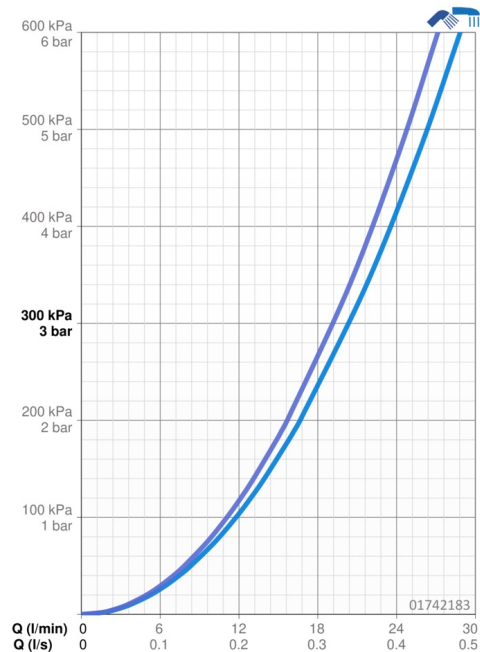

Technické údaje

Vlastnosti průtoku

Průtokové množství při 3 bar **20.4 / 19.2 l/min**

Technické vlastnosti

Velikost DN (jmenovitý rozměr) **DN15**
Zdroj teplé vody **max. +80°C**
Pracovní tlak **0.5-10 bar**
Projection **162 mm**
Zabezpečení proti zpětnému toku (ČSN EN 1717) **EB**

Předpisy

Norma EN **EN 817**
Třída hlučnosti **I (ISO 3822)**

Schválení a Prohlášení

KIWA **K6116/08**
ABP **PA-IX 29963/IBB**
Prohlášení o shodě **DoC**
EPD **S-P-06397**