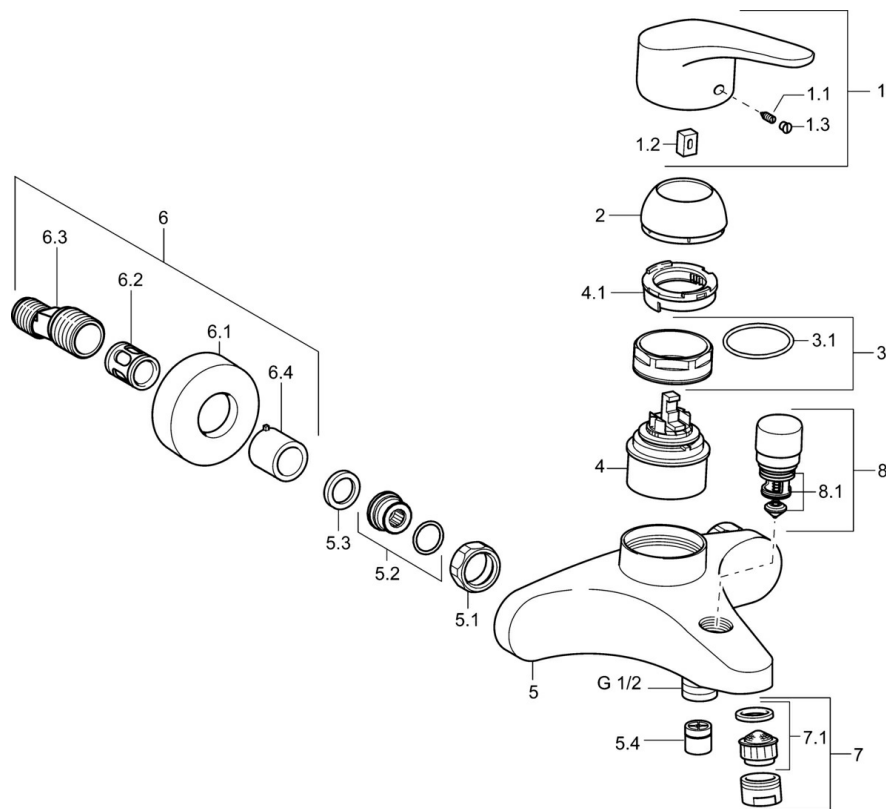

EAN: 4015474566644
static.hansa.com/01742183

- Sprcha & vana
- Jednopáková
- Montáž na zeď
- Chrom
- CASCADE® aerátor
- Páka se symboly teplé a studené vody, Jedna ovládací páka / rukojeť
- Tažný prepínač, Automatické vrátenie prepínače do pôvodní polohy
- Funkce pro nastavení maximální teploty a průtoku vody, Nastavitelný omezovač teploty vody (součástí dodávky, možnost dodatečné instalace)
- ϕ 48 mm keramická eco kartuše pro ovládání teploty a průtoku vody, Zpětný ventil (-y)
- Etážky, Krycí deska(y), Tlumiče
- Tělo baterie z mosazi DZR
- zabezpečeno proti zpětnému toku při použití v domácnosti (podle DIN EN 1717)

Technické údaje

Vlastnosti průtoku

Průtokové množství při 3 bar **20.4 / 19.2 l/min**

Technické vlastnosti

Velikost DN (jmenovitý rozměr) **DN15**
 Zdroj teplé vody **max. +80°C**
 Pracovní tlak **0.5-10 bar**
 Projection **162 mm**
 Zabezpečení proti zpětnému toku (ČSN EN 1717) **EB**

Předpisy

Norma EN **EN 817**
 Třída hlučnosti **I (ISO 3822)**

Schválení a Prohlášení

KIWA **K6116/08**
 ABP **PA-IX 29963/IBB**
 Prohlášení o shodě **DoC**
 EPD **S-P-06397**

Náhradní díly

SP01742183

	Název	Kód
1	Páka, L=93 mm	01880083
1.1	Šroub, M5x8, SW2.5	59904755
1.2	Kluzné pouzdro (osazené)	59904778
1.3	Záslepka Šedá	59912112
2	Krytka	59912638
3	Oční šroub, M50x1, SW45	59904775
3.1	O-kroužek, d 43x2.5	59911166
4	Kartuše, 4,8 eco	59904601
4.1	Hot water limiter	59904759
5.1	Připojovací matice, G3/4, AF30	59902230
5.2	Přistoupení	59913400
5.3	Těsnící kroužek, 23.9x15.2x2	59902689
5.4	Zpětný ventil	59905714
6.1	Kryt příruby	59912652
6.2	Tlumič	59904792
6.3	Excentrická spojka, G3/4xG1/2, DN15	59910254
6.4	Růžice	59912651
7	Aerator, M24x1 B	59905872
7.1	Aerator, M22/M24	59905873
8	Přepínač	59912656
8.1	Těsnící sada	59904791