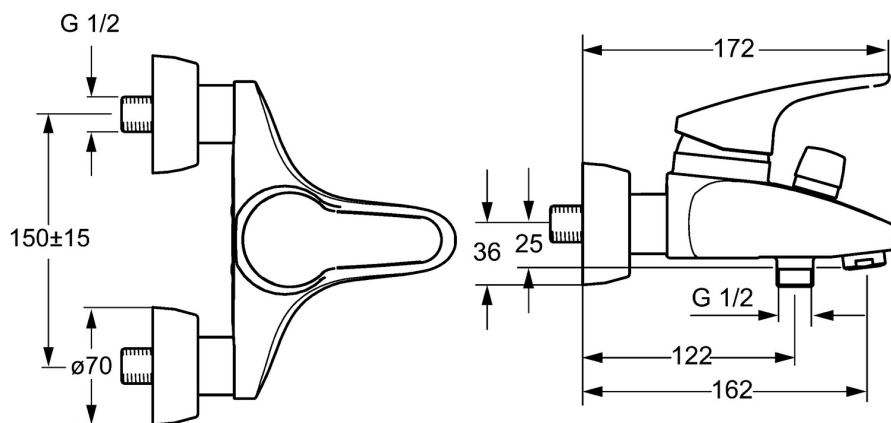

EAN: 4015474566644
static.hansa.com/01742183

- Sprcha & vana
- Jednopáková
- Montáž na zeď
- Chrom
- CASCADE® aerátor
- Páka se symboly teplé a studené vody, Jedna ovládací páka / rukojeť
- Tažný prepínač, Automatické vrátenie prepínače do pôvodní polohy
- Funkce pro nastavení maximální teploty a průtoku vody, Nastavitelný omezovač teploty vody (součástí dodávky, možnost dodatečné instalace)
- ϕ 48 mm keramická eco kartuše pro ovládání teploty a průtoku vody, Zpětný ventil (-y)
- Etážky, Krycí deska(y), Tlumiče
- Tělo baterie z mosazi DZR
- zabezpečeno proti zpětnému toku při použití v domácnosti (podle DIN EN 1717)

Technické údaje

Vlastnosti průtoku

Průtokové množství při 3 bar **20.4 / 19.2 l/min**

Technické vlastnosti

Velikost DN (jmenovitý rozměr) **DN15**
 Zdroj teplé vody **max. +80°C**
 Pracovní tlak **0.5-10 bar**
 Projection **162 mm**
 Zabezpečení proti zpětnému toku (ČSN EN 1717) **EB**

Předpisy

Norma EN **EN 817**
 Třída hlučnosti **I (ISO 3822)**

Schválení a Prohlášení

KIWA **K6116/08**
 ABP **PA-IX 29963/IBB**
 Prohlášení o shodě **DoC**
 EPD **S-P-06397**

Náhradní díly

SP01742183

	Název	Kód
1	Páka, L=93 mm	01880083
1.1	Šroub, M5x8, SW2.5	59904755
1.2	Kluzné pouzdro (osazené)	59904778
1.3	Záslepka Šedá	59912112
2	Krytka	59912638
3	Oční šroub, M50x1, SW45	59904775
3.1	O-kroužek, d 43x2.5	59911166
4	Kartuše, 4,8 eco	59904601
4.1	Hot water limiter	59904759
5.1	Připojovací matice, G3/4, AF30	59902230
5.2	Přistoupení	59913400
5.3	Těsnící kroužek, 23.9x15.2x2	59902689
5.4	Zpětný ventil	59905714
6.1	Kryt příruby	59912652
6.2	Tlumič	59904792
6.3	Excentrická spojka, G3/4xG1/2, DN15	59910254
6.4	Růžice	59912651
7	Aerator, M24x1 B	59905872
7.1	Aerator, M22/M24	59905873
8	Přepínač	59912656
8.1	Těsnící sada	59904791