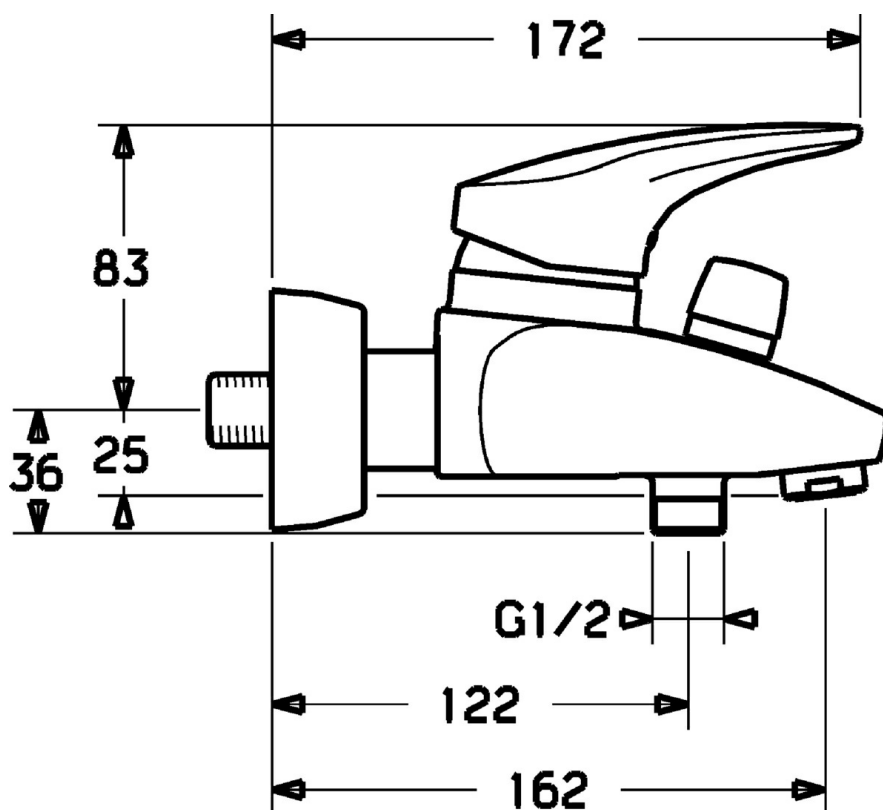

EAN: 4015474076952
static.hansa.com/01742173

- Sprcha a vaňa
- Jednopaková
- Nástenná montáž
- Chróm
- CASCADE® - aerátor
- Jedna ovládací páka / rukoväť, Páka so symbolom teplej a studenej vody
- Funkcie pre nastavenie maximálnej teploty a prietoku vody, Nastavitelný obmedzovač teploty vody (súčasť dodávky, možnosť dodatočnej inštalácie)
- ϕ 48 mm keramická Eco kartuša pre ovládanie teploty a prietoku vody, Spätný ventil (-y)
- Tlmiče
- zabezpečené proti spätnému toku pri použití v domácnosti (podľa DIN EN 1717)

Technické údaje

Technické vlastnosti

Dodávka teplej vody	max. +80°C
Pracovný tlak	0.5-10 bar
Spätná klapka (STN EN 1717)	EB

Predpisy

Norma EN	EN 817
----------	--------