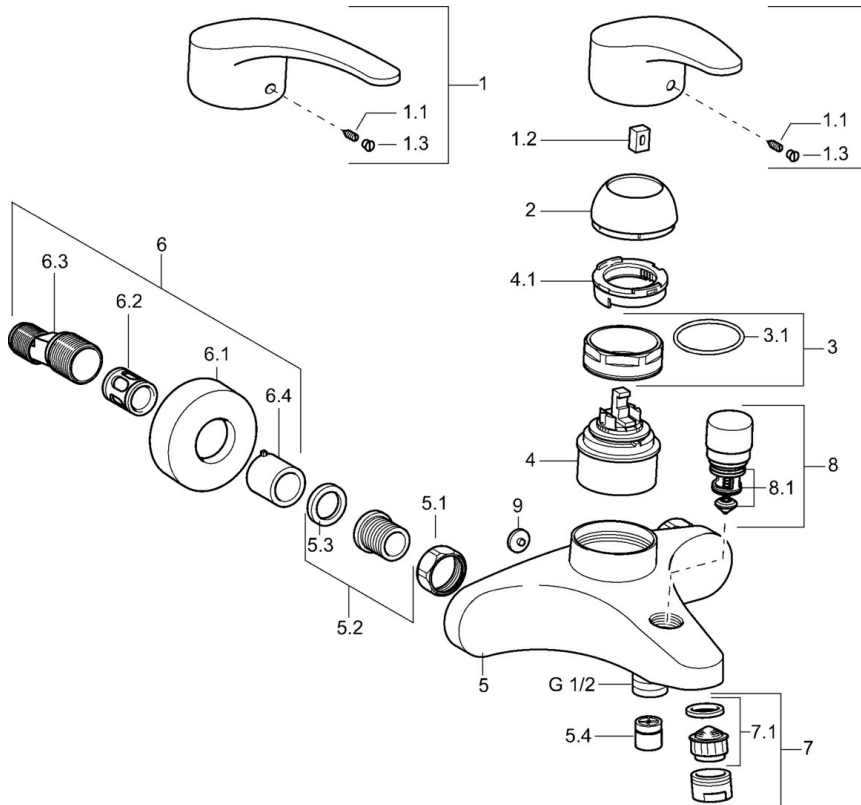

EAN: 4015474076952
static.hansa.com/01742173

- Bad en douche
- Eengreeps
- Wandmontage
- Chrom
- CASCADE® mousseur
- Eengreeps bediend, Hendel met warm-koud-aanduiding
- Temperatuurbegrenzer, Temperatuurbegrenzer (achteraf instelbaar)
- \varnothing 48 mm keramisch Eco binnenwerk voor debiet en temperatuur instelling, Terugslagklep
- Geluidsdemper(s)
- Ingebouwde beveiliging tegen terugstromen Voor gebruik in huis (conform DIN EN 1717)

Technische gegevens

Technische eigenschappen

| | |
|----------------------------------|------------|
| Warmwatertoevoer | max. +80°C |
| Werkdruk | 0.5-10 bar |
| Terugstroom beveiliging (EN1717) | EB |

Voorschriften

| | |
|---------|--------|
| EN-norm | EN 817 |
|---------|--------|

Reserveonderdelen

SP01742173

| | Naam | Code |
|-----|---|----------|
| 1 | Lange hendel, L=138 Chroom | 01880076 |
| 1 | Hendel, L=87 mm | 59914195 |
| 1.1 | Schroef, M5x8, SW2.5 | 59904755 |
| 1.2 | Joint klassiek uitloop | 59904778 |
| 1.3 | Sierdop Grijs | 59912112 |
| 2 | Kap Chroom | 59912638 |
| 3 | Schroefoog, M50x1, SW45 | 59904775 |
| 3.1 | O-ring, d 43x2.5 | 59911166 |
| 4 | Binnenwerk, 4.8 eco | 59904601 |
| 4.1 | Hot water limiter | 59904759 |
| 5.1 | Aansluiting moer, G3/4, AF30 | 59902230 |
| 5.2 | Zetel, G1/2, L, WAF10 | 59904618 |
| 5.3 | Borgring, 23.9x15.2x2 | 59902689 |
| 5.4 | Terugslagklep | 59905714 |
| 5.6 | Vacuum beveiliging, DN15 | 59911330 |
| 6.1 | Afdekscherm Chroom | 59912652 |
| 6.2 | Geluiddemper | 59904792 |
| 6.3 | Excentrische aansluiting, G3/4xG1/2, DN15 | 59910254 |
| 6.4 | Rosassen Chroom | 59912651 |
| 7 | Mousseur, M24x1 B Chroom | 59905872 |
| 7.1 | Mousseur, M22/M24 | 59905873 |
| 8 | Omsteller Chroom | 59912656 |
| 8.1 | Dichting | 59904791 |
| 9 | Plug Grijs Stopgezet | 59912654 |