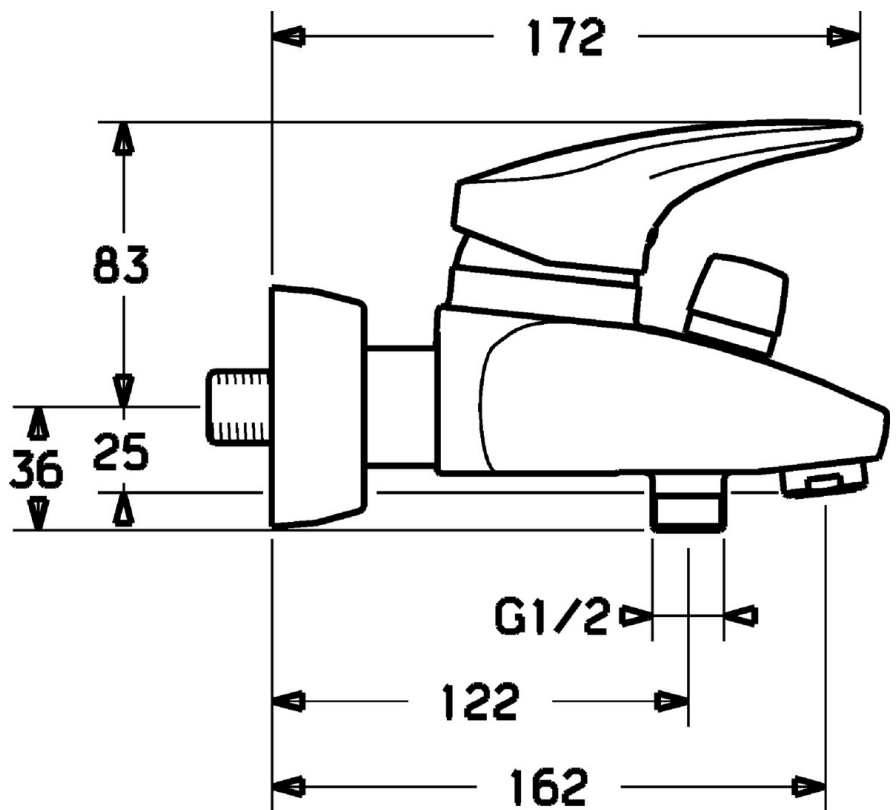

EAN: 4015474076952
static.hansa.com/01742173

- Bad en douche
- Eengreeps
- Wandmontage
- Chrom
- CASCADE® mousseur
- Eengreeps bediend, Hendel met warm-koud-aanduiding
- Temperatuurbegrenzer, Temperatuurbegrenzer (achteraf instelbaar)
- \varnothing 48 mm keramisch Eco binnenwerk voor debiet en temperatuur instelling, Terugslagklep
- Geluidsdemper(s)
- Ingebouwde beveiliging tegen terugstromen Voor gebruik in huis (conform DIN EN 1717)

Technische gegevens

Technische eigenschappen

| | |
|----------------------------------|------------|
| Warmwatertoevoer | max. +80°C |
| Werkdruk | 0.5-10 bar |
| Terugstroom beveiliging (EN1717) | EB |

Voorschriften

| | |
|---------|--------|
| EN-norm | EN 817 |
|---------|--------|

Reserveonderdelen

SP01742173

| | Naam | Code |
|-----|---|----------|
| 1 | Lange hendel, L=138 Chroom | 01880076 |
| 1 | Hendel, L=87 mm | 59914195 |
| 1.1 | Schroef, M5x8, SW2.5 | 59904755 |
| 1.2 | Joint klassiek uitloop | 59904778 |
| 1.3 | Sierdop Grijs | 59912112 |
| 2 | Kap Chroom | 59912638 |
| 3 | Schroefoog, M50x1, SW45 | 59904775 |
| 3.1 | O-ring, d 43x2.5 | 59911166 |
| 4 | Binnenwerk, 4.8 eco | 59904601 |
| 4.1 | Hot water limiter | 59904759 |
| 5.1 | Aansluiting moer, G3/4, AF30 | 59902230 |
| 5.2 | Zetel, G1/2, L, WAF10 | 59904618 |
| 5.3 | Borgring, 23.9x15.2x2 | 59902689 |
| 5.4 | Terugslagklep | 59905714 |
| 5.6 | Vacuum beveiliging, DN15 | 59911330 |
| 6.1 | Afdekscherm Chroom | 59912652 |
| 6.2 | Geluiddemper | 59904792 |
| 6.3 | Excentrische aansluiting, G3/4xG1/2, DN15 | 59910254 |
| 6.4 | Rosassen Chroom | 59912651 |
| 7 | Mousseur, M24x1 B Chroom | 59905872 |
| 7.1 | Mousseur, M22/M24 | 59905873 |
| 8 | Omsteller Chroom | 59912656 |
| 8.1 | Dichting | 59904791 |
| 9 | Plug Grijs Stopgezet | 59912654 |