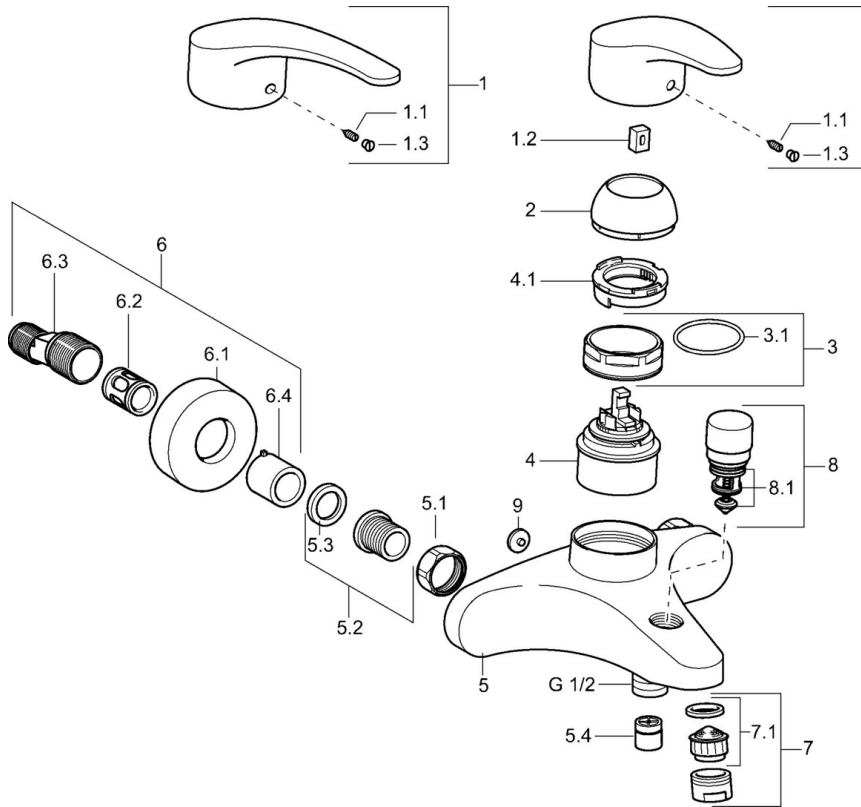

EAN: 4015474076952
static.hansa.com/01742173

- Wanne & Dusche
- Einhebelmischer
- Wandmontage
- Chrom
- CASCADE® Strahlregler
- Einhandbedienhebel/Griff, Hebel mit W+K-Kennzeichnung
- Temperaturbegrenzer, Heißwassersperre einstellbar (im Lieferumfang enthalten)
- HANSAECO \varnothing 4.8 Steuerpatrone mit keramischen Dichtscheiben zur Wassermengen- und Temperatureinstellung. Wasserbremse bei ca. 60% Wassermenge, Rückflussverhinderer
- Schalldämpfer
- Eigensicher gegen Rückfließen im häuslichen Gebrauch (nach DIN EN 1717)

Technische Daten

Technische Eigenschaften

Warmwasserversorgung	max. +80°C
Arbeitsdruck	0.5-10 bar
Sicherungseinrichtung (EN1717)	EB

Vorschriften

EN Standard	EN 817
-------------	--------

Ersatzteile

SP01742173

	Name	Art.-Nr.
1	Langer Hebel, L=138	01880076
1	Hebel, L=87 mm	59914195
1.1	Schraube, M5x8, SW2.5	59904755
1.2	Kunststoffadapter	59904778
1.3	Dekorkappe Grau	59912112
2	Abdeckkappe	59912638
3	Ringschraube, M50x1, SW45	59904775
3.1	O-Ring, d 43x2.5	59911166
4	Kartusche, 4,8 eco	59904601
4.1	Warmwasser Begrenzer	59904759
5.1	Anschlussmutter, G3/4, AF30	59902230
5.2	Sitz, G1/2, L, WAF10	59904618
5.3	Haltering, 23.9x15.2x2	59902689
5.4	Rückschlagventil	59905714
5.6	Rohrbelüfter, DN15	59911330
6.1	Rosette	59912652
6.2	Schalldämpfer	59904792
6.3	Exzenter-Anschluss, G3/4xG1/2, DN15	59910254
6.4	Abdeckhülse	59912651
7	Luftsprudler, M24x1 B	59905872
7.1	Luftsprudler, M22/M24	59905873
8	Umstellung	59912656
8.1	Dichtungskit	59904791
9	Blindstopfen Grau Ausgelaufen	59912654