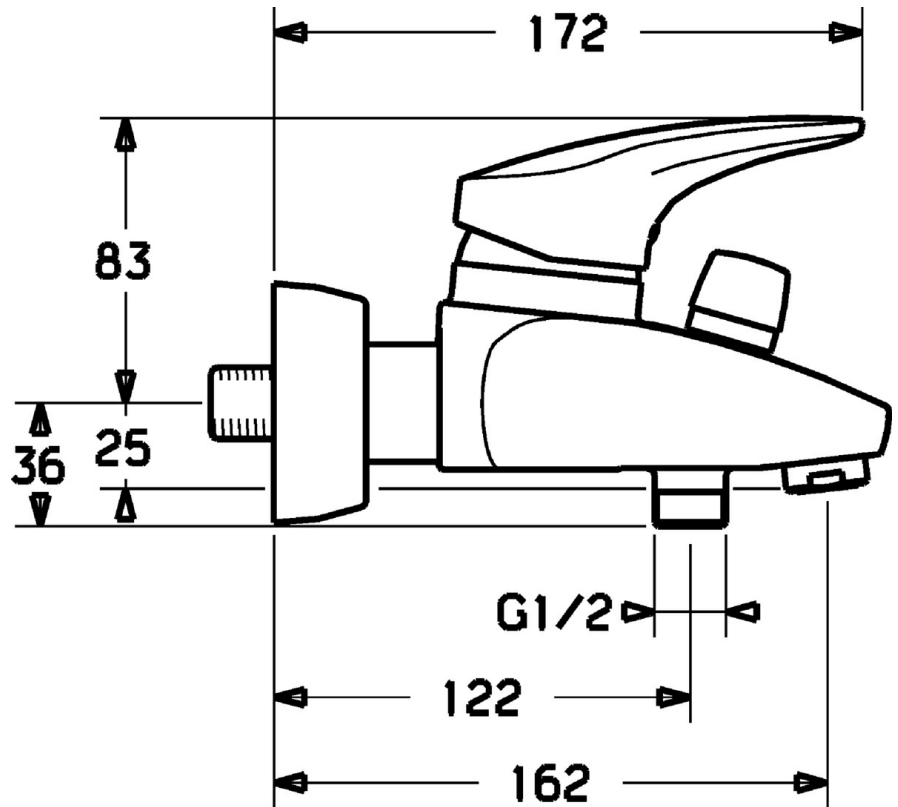

EAN: 4015474076952
static.hansa.com/01742173

- Wanne & Dusche
- Einhebelmischer
- Wandmontage
- Chrom
- CASCADE® Strahlregler
- Einhandbedienhebel/Griff, Hebel mit W+K-Kennzeichnung
- Temperaturbegrenzer, Heißwassersperre einstellbar (im Lieferumfang enthalten)
- HANSAECO \varnothing 4.8 Steuerpatrone mit keramischen Dichtscheiben zur Wassermengen- und Temperatureinstellung. Wasserbremse bei ca. 60% Wassermenge, Rückflussverhinderer
- Schalldämpfer
- Eigensicher gegen Rückfließen im häuslichen Gebrauch (nach DIN EN 1717)

Technische Daten

Technische Eigenschaften

Warmwasserversorgung	max. +80°C
Arbeitsdruck	0.5-10 bar
Sicherungseinrichtung (EN1717)	EB

Vorschriften

EN Standard	EN 817
-------------	--------

Ersatzteile

SP01742173

	Name	Art.-Nr.
1	Langer Hebel, L=138	01880076
1	Hebel, L=87 mm	59914195
1.1	Schraube, M5x8, SW2.5	59904755
1.2	Kunststoffadapter	59904778
1.3	Dekorkappe Grau	59912112
2	Abdeckkappe	59912638
3	Ringschraube, M50x1, SW45	59904775
3.1	O-Ring, d 43x2.5	59911166
4	Kartusche, 4,8 eco	59904601
4.1	Warmwasser Begrenzer	59904759
5.1	Anschlussmutter, G3/4, AF30	59902230
5.2	Sitz, G1/2, L, WAF10	59904618
5.3	Haltering, 23.9x15.2x2	59902689
5.4	Rückschlagventil	59905714
5.6	Rohrbelüfter, DN15	59911330
6.1	Rosette	59912652
6.2	Schalldämpfer	59904792
6.3	Exzenter-Anschluss, G3/4xG1/2, DN15	59910254
6.4	Abdeckhülse	59912651
7	Luftsprudler, M24x1 B	59905872
7.1	Luftsprudler, M22/M24	59905873
8	Umstellung	59912656
8.1	Dichtungskit	59904791
9	Blindstopfen Grau Ausgelaufen	59912654