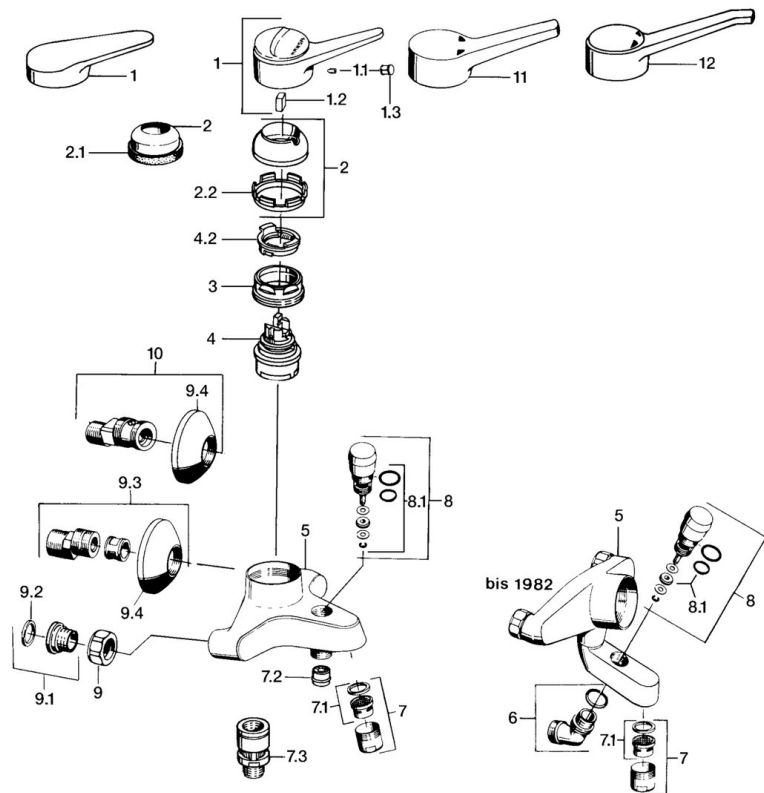

EAN: 4015474642379
static.hansa.com/01742132

- Sprcha a vaňa
- Jednopáková
- Nástenná montáž
- Chróm
- Jedna ovládacia páka / rukoväť, Páka so symbolom teplej a studenej vody
- Spätný ventil (-y)

Technické údaje

Technické vlastnosti

Dodávka teplej vody	max. +80°C
Pracovný tlak	0.5-10 bar
Spätná klapka (STN EN 1717)	EB

Predpisy

Norma EN	EN 817
----------	---------------

Náhradné diely

SP01742102

	Názov	Kód
1	Ovládacia rukoväť, (-2004)	59901882
1.1	Skrutka, M5x8, SW2.5	59904755
1.2	Klzné puzdro	59904778
1.3	Plug, hot/cold	59906705
2	Krytka, (-1994) Ukončené	59904756
2	Krytka	59906563
2.2	Upevňovacia objímka	59906695
3	Očné skrutka, M50x1, SW45	59904775
4	Kartuš, 4.8 eco	59904601
4.2	Hot water limiter	59904759
7	Aerator, M28x1 C	59902088
7.1	Aerator, M28x1 C Ukončené	59902089
7.2	Spätný ventil	59905714
7.3	Zavzdušňovací ventil, DN15	59911330
8	Prepínač	59910803
8.1	Tesnenie sada	59904791
9	Pripojovacie matice, G3/4, AF30	59902230
9.1	Seat, G1/2, L, WAF10	59904618
9.2	Tesniaci krúžok, 23.9x15.2x2	59902689
9.3	Excentrický, G3/4xG1/2	59904793
9.4	Kryt príruby	59904796