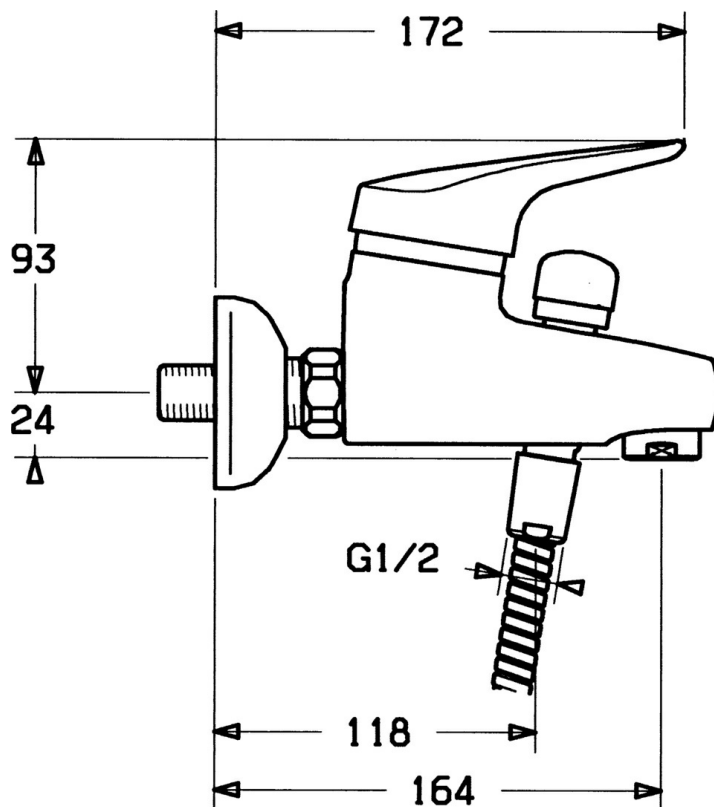

EAN: 4015474642379
static.hansa.com/01742132

- Sprcha a vaňa
- Jednopáková
- Nástenná montáž
- Chróm
- Jedna ovládacia páka / rukoväť, Páka so symbolom teplej a studenej vody
- Spätný ventil (-y)

Technické údaje

Technické vlastnosti

Dodávka teplej vody	max. +80°C
Pracovný tlak	0.5-10 bar
Spätná klapka (STN EN 1717)	EB

Predpisy

Norma EN	EN 817
----------	---------------

Náhradné diely

SP01742102

	Názov	Kód
1	Ovládacia rukoväť, (-2004)	59901882
1.1	Skrutka, M5x8, SW2.5	59904755
1.2	Klzné puzdro	59904778
1.3	Plug, hot/cold	59906705
2	Krytka, (-1994) Ukončené	59904756
2	Krytka	59906563
2.2	Upevňovacia objímka	59906695
3	Očné skrutka, M50x1, SW45	59904775
4	Kartuš, 4.8 eco	59904601
4.2	Hot water limiter	59904759
7	Aerator, M28x1 C	59902088
7.1	Aerator, M28x1 C Ukončené	59902089
7.2	Spätný ventil	59905714
7.3	Zavzdušňovací ventil, DN15	59911330
8	Prepínač	59910803
8.1	Tesnenie sada	59904791
9	Pripojovacie matice, G3/4, AF30	59902230
9.1	Seat, G1/2, L, WAF10	59904618
9.2	Tesniaci krúžok, 23.9x15.2x2	59902689
9.3	Excentrický, G3/4xG1/2	59904793
9.4	Kryt príruby	59904796