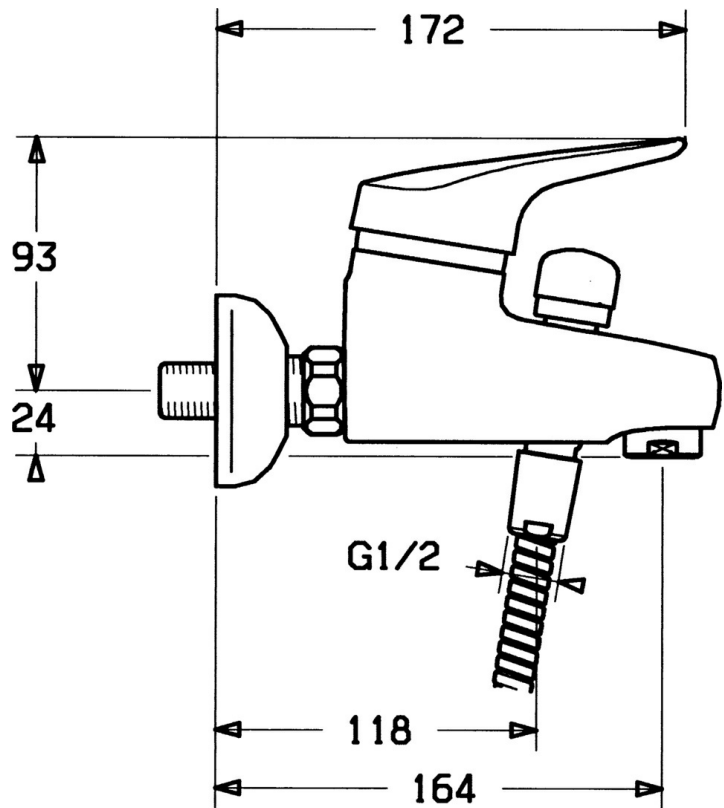

EAN: 4015474642379  
[static.hansa.com/01742132](https://static.hansa.com/01742132)

- Bad en douche
- Eengreeps
- Wandmontage
- Chroom
- Eengreeps bediend, Hendel met warm-koud-aanduiding
- Terugslagklep

### Technische eigenschappen

Warmwatertoevoer	<b>max. +80°C</b>
Werkdruk	<b>0.5-10 bar</b>
Terugstroom beveiliging (EN1717)	<b>EB</b>

### SP01742102

	Naam	Code
1	Hendel, (-2004) Chroom	59901882
1.1	Schroef, M5x8, SW2.5	59904755
1.2	Joint klassiek uitloop	59904778
1.3	Plug, hot/cold	59906705
2	Kap, (-1994) Chroom Stopgezet	59904756
2	Kap Chroom	59906563
2.2	Vaststelling van de mouw	59906695
3	Schroefoog, M50x1, SW45	59904775
4	Binnenwerk, 4.8 eco	59904601
4.2	Hot water limiter	59904759
7	Mousseur, M28x1 C Chroom	59902088
7.1	Mousseur, M28x1 C Stopgezet	59902089
7.2	Terugslagklep	59905714
7.3	Vacuüm beveiliging, DN15	59911330
8	Omsteller Chroom	59910803
8.1	Dichting	59904791
9	Aansluiting moer, G3/4, AF30	59902230
9.1	Zetel, G1/2, L, WAF10	59904618
9.2	Borgring, 23.9x15.2x2	59902689
9.3	Excentrieke, G3/4xG1/2 Chroom	59904793
9.4	Afdekscherm Chroom	59904796