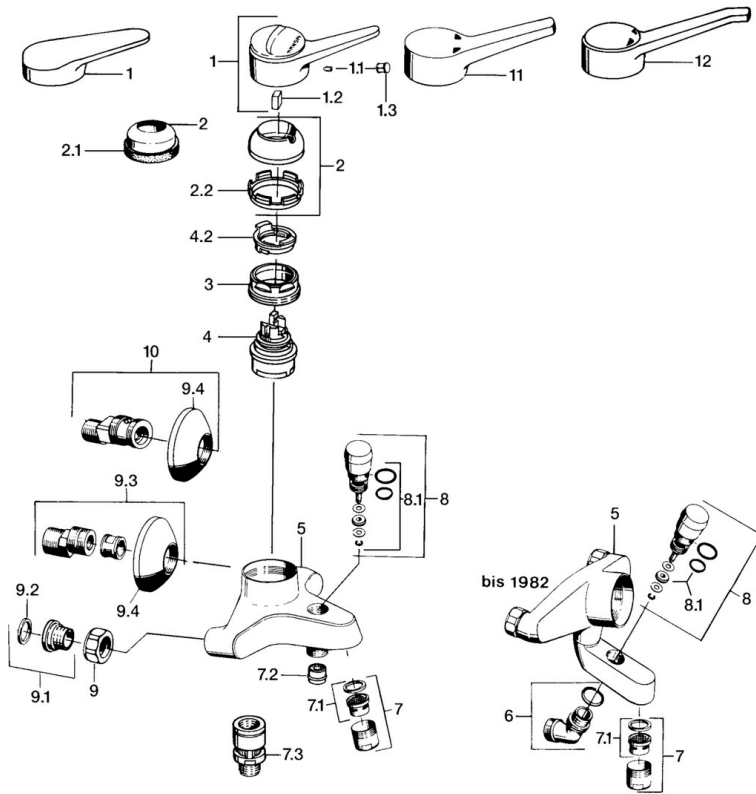

EAN: 4015474642379  
[static.hansa.com/01742132](https://static.hansa.com/01742132)

- Bad en douche
- Eengreeps
- Wandmontage
- Chroom
- Eengreeps bediend, Hendel met warm-koud-aanduiding
- Terugslagklep

## Technische gegevens

### Technische eigenschappen

Warmwatertoevoer	<b>max. +80°C</b>
Werkdruk	<b>0.5-10 bar</b>
Terugstroom beveiliging (EN1717)	<b>EB</b>

### SP01742102

	Naam	Code
1	Hendel, (-2004) Chroom	59901882
1.1	Schroef, M5x8, SW2.5	59904755
1.2	Joint klassiek uitloop	59904778
1.3	Plug, hot/cold	59906705
2	Kap, (-1994) Chroom Stopgezet	59904756
2	Kap Chroom	59906563
2.2	Vaststelling van de mouw	59906695
3	Schroefoog, M50x1, SW45	59904775
4	Binnenwerk, 4.8 eco	59904601
4.2	Hot water limiter	59904759
7	Mousseur, M28x1 C Chroom	59902088
7.1	Mousseur, M28x1 C Stopgezet	59902089
7.2	Terugslagklep	59905714
7.3	Vacuüm beveiliging, DN15	59911330
8	Omsteller Chroom	59910803
8.1	Dichting	59904791
9	Aansluiting moer, G3/4, AF30	59902230
9.1	Zetel, G1/2, L, WAF10	59904618
9.2	Borgring, 23.9x15.2x2	59902689
9.3	Excentrieke, G3/4xG1/2 Chroom	59904793
9.4	Afdekscherm Chroom	59904796