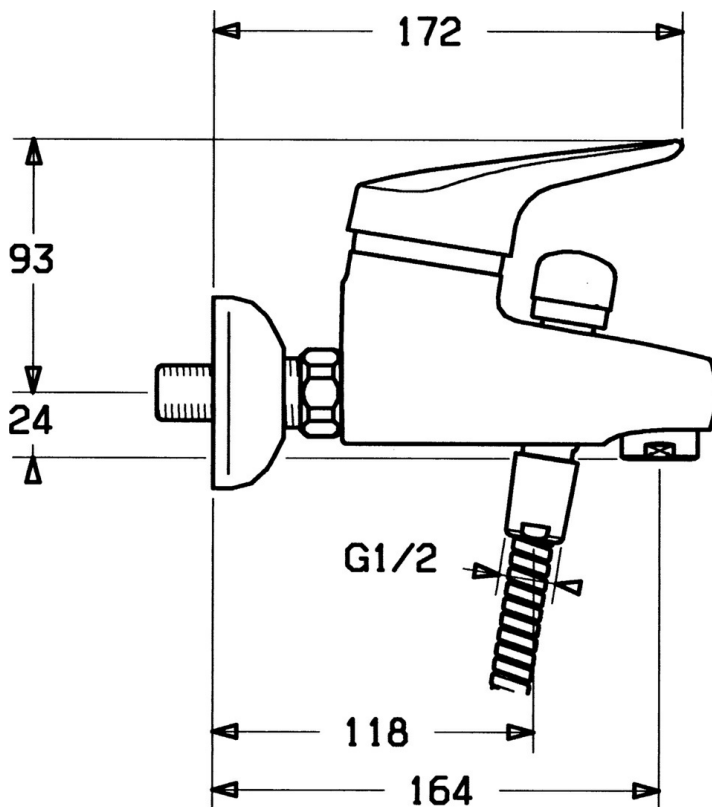

EAN: 4015474642379
static.hansa.com/01742132

- Vasca & doccia
- Monocomando
- Montaggio a parete
- Cromo
- Leva/Manopola monocomando, Leva con simbolo F+C
- Valvola/e di non ritorno

Dati tecnici

Caratteristiche tecniche