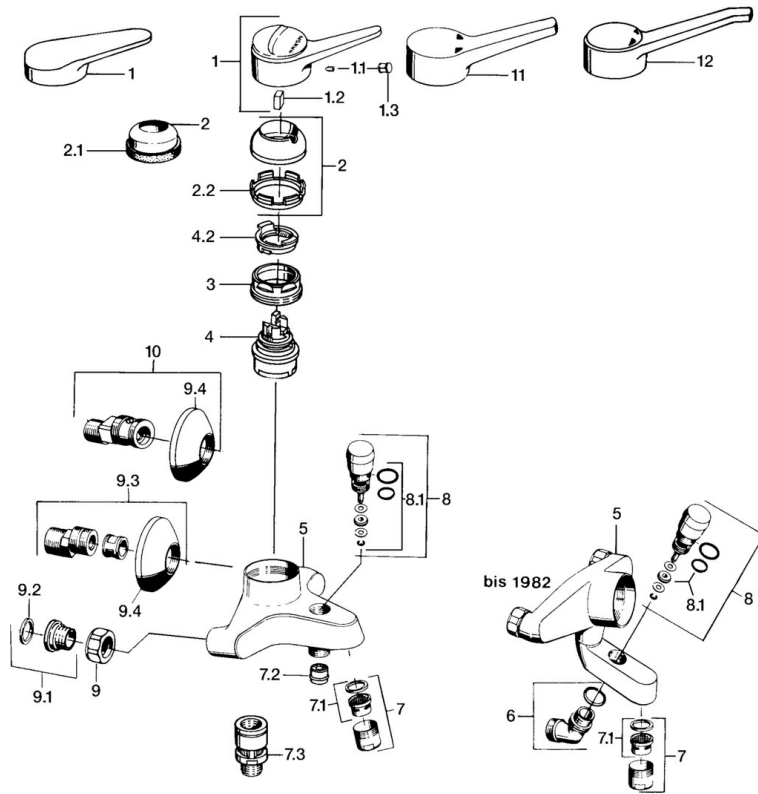

EAN: 4015474642379
static.hansa.com/01742132

- Wanne & Dusche
- Einhebelmischer
- Wandmontage
- Chrom
- Einhandbedienhebel/Griff, Hebel mit W+K-Kennzeichnung
- Rückflussverhinderer

Technische Daten

Technische Eigenschaften

Warmwasserversorgung	max. +80°C
Arbeitsdruck	0.5-10 bar
Sicherungseinrichtung (EN1717)	EB

Vorschriften

EN Standard	EN 817
-------------	---------------

Ersatzteile

SP01742102

	Name	Art.-Nr.
1	Hebel, (-2004)	59901882
1.1	Schraube, M5x8, SW2.5	59904755
1.2	Kunststoffadapter	59904778
1.3	Blindstopfen, hot/cold	59906705
2	Abdeckkappe, (-1994) Ausgelaufen	59904756
2	Abdeckkappe	59906563
2.2	Befestigungshülse	59906695
3	Ringschraube, M50x1, SW45	59904775
4	Kartusche, 4.8 eco	59904601
4.2	Warmwasser Begrenzer	59904759
7	Luftsprudler, M28x1 C	59902088
7.1	Luftsprudler, M28x1 C Ausgelaufen	59902089
7.2	Rückschlagventil	59905714
7.3	Rohrbelüfter, DN15	59911330
8	Umsteller, automatisch	59910803
8.1	DichtungsKit	59904791
9	Anschlussmutter, G3/4, AF30	59902230
9.1	Sitz, G1/2, L, WAF10	59904618
9.2	Haltering, 23.9x15.2x2	59902689
9.3	S-Anschluss, G3/4xG1/2	59904793
9.4	Rosette	59904796