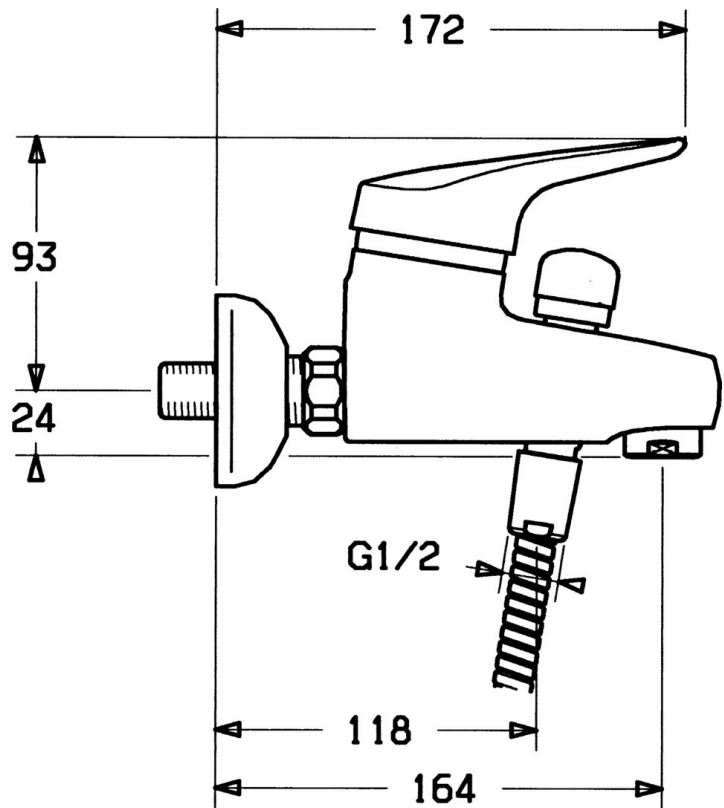

EAN: 4015474642379
static.hansa.com/01742132

- Wanne & Dusche
- Einhebelmischer
- Wandmontage
- Chrom
- Einhandbedienhebel/Griff, Hebel mit W+K-Kennzeichnung
- Rückflussverhinderer

Technische Daten

Technische Eigenschaften

Warmwasserversorgung	max. +80°C
Arbeitsdruck	0.5-10 bar
Sicherungseinrichtung (EN1717)	EB

Vorschriften

EN Standard	EN 817
-------------	---------------

Ersatzteile

SP01742102

	Name	Art.-Nr.
1	Hebel, (-2004)	59901882
1.1	Schraube, M5x8, SW2.5	59904755
1.2	Kunststoffadapter	59904778
1.3	Blindstopfen, hot/cold	59906705
2	Abdeckkappe, (-1994) Ausgelaufen	59904756
2	Abdeckkappe	59906563
2.2	Befestigungshülse	59906695
3	Ringschraube, M50x1, SW45	59904775
4	Kartusche, 4.8 eco	59904601
4.2	Warmwasser Begrenzer	59904759
7	Luftsprudler, M28x1 C	59902088
7.1	Luftsprudler, M28x1 C Ausgelaufen	59902089
7.2	Rückschlagventil	59905714
7.3	Rohrbelüfter, DN15	59911330
8	Umsteller, automatisch	59910803
8.1	DichtungsKit	59904791
9	Anschlussmutter, G3/4, AF30	59902230
9.1	Sitz, G1/2, L, WAF10	59904618
9.2	Haltering, 23.9x15.2x2	59902689
9.3	S-Anschluss, G3/4xG1/2	59904793
9.4	Rosette	59904796