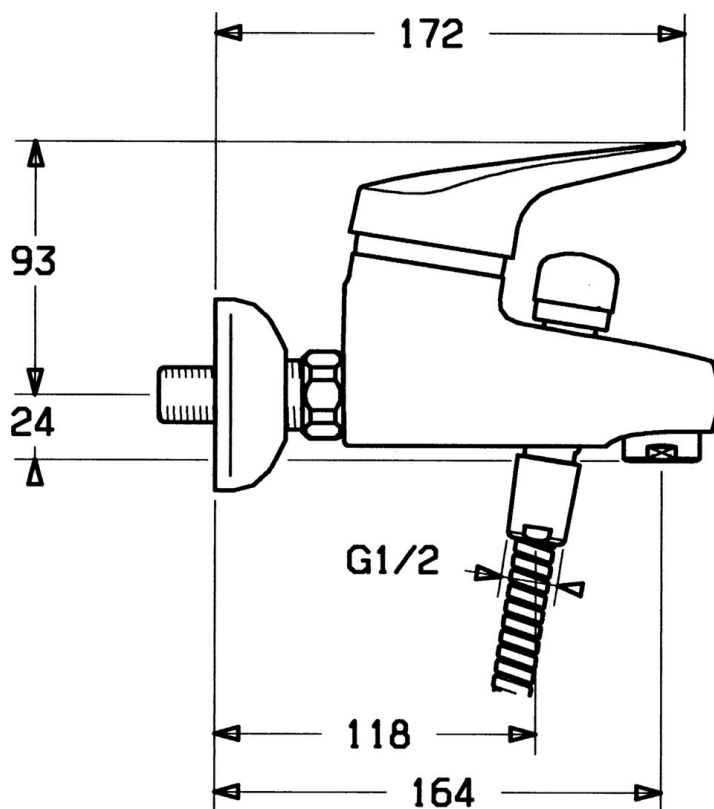

EAN: 4015474642379
static.hansa.com/01742132

- Sprcha & vana
- Jednopáková
- Montáž na zeď
- Chrom
- Jedna ovládací páka / rukojeť, Páka se symboly teplé a studené vody
- Zpětný ventil (-y)

Technické údaje

Technické vlastnosti

Zdroj teplé vody	max. +80°C
Pracovní tlak	0.5-10 bar
Zabezpečení proti zpětnému toku (ČSN EN 1717)	EB

Předpisy

Norma EN	EN 817
----------	---------------

Náhradní díly

SP01742102

	Název	Kód
1	Páka, (-2004)	59901882
1.1	Šroub, M5x8, SW2.5	59904755
1.2	Kluzné pouzdro (osazené)	59904778
1.3	Plug, hot/cold	59906705
2	Krytka, (-1994) Ukončeno	59904756
2	Krytka	59906563
2.2	Upevňovací objímka	59906695
3	Oční šroub, M50x1, SW45	59904775
4	Kartuše, 4.8 eco	59904601
4.2	Hot water limiter	59904759
7	Aerator, M28x1 C	59902088
7.1	Aerator, M28x1 C Ukončeno	59902089
7.2	Zpětný ventil	59905714
7.3	Přísávací ventil, DN15	59911330
8	Přepínač	59910803
8.1	Těsnicí sada	59904791
9	Připojovací matice, G3/4, AF30	59902230
9.1	Seat, G1/2, L, WAF10	59904618
9.2	Těsnící kroužek, 23.9x15.2x2	59902689
9.3	Excentrický, G3/4xG1/2	59904793
9.4	Kryt příruby	59904796