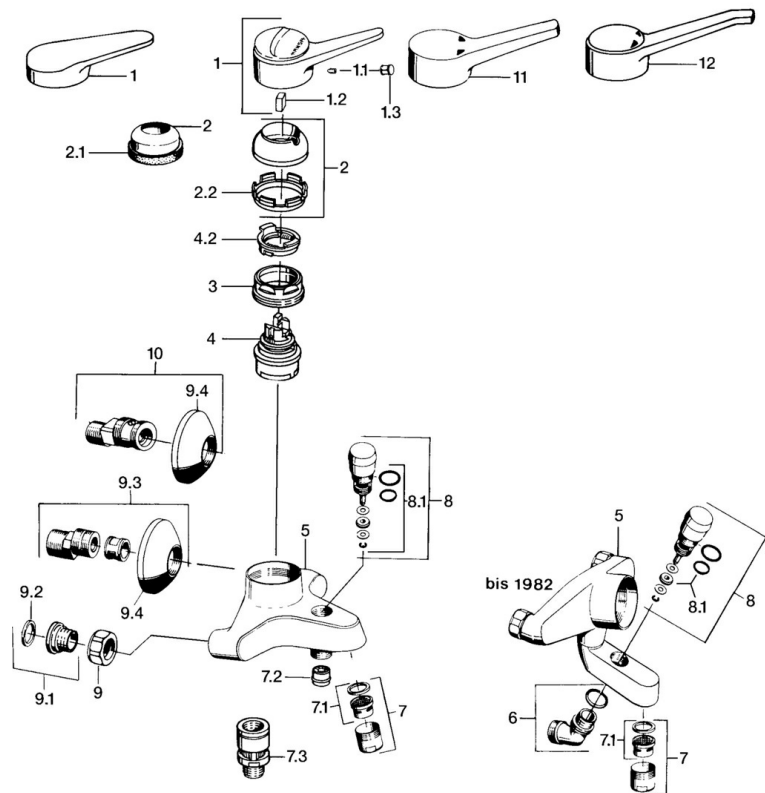

EAN: 4015474642379
static.hansa.com/01742132

- Sprcha & vana
- Jednopáková
- Montáž na zeď
- Chrom
- Jedna ovládací páka / rukojeť, Páka se symboly teplé a studené vody
- Zpětný ventil (-y)

Technické údaje

Technické vlastnosti

Zdroj teplé vody	max. +80°C
Pracovní tlak	0.5-10 bar
Zabezpečení proti zpětnému toku (ČSN EN 1717)	EB

Předpisy

Norma EN	EN 817
----------	---------------

Náhradní díly

SP01742102

	Název	Kód
1	Páka, (-2004)	59901882
1.1	Šroub, M5x8, SW2.5	59904755
1.2	Kluzné pouzdro (osazené)	59904778
1.3	Plug, hot/cold	59906705
2	Krytka, (-1994) Ukončeno	59904756
2	Krytka	59906563
2.2	Upevňovací objímka	59906695
3	Oční šroub, M50x1, SW45	59904775
4	Kartuše, 4.8 eco	59904601
4.2	Hot water limiter	59904759
7	Aerator, M28x1 C	59902088
7.1	Aerator, M28x1 C Ukončeno	59902089
7.2	Zpětný ventil	59905714
7.3	Přísávací ventil, DN15	59911330
8	Přepínač	59910803
8.1	Těsnicí sada	59904791
9	Připojovací matice, G3/4, AF30	59902230
9.1	Seat, G1/2, L, WAF10	59904618
9.2	Těsnící kroužek, 23.9x15.2x2	59902689
9.3	Excentrický, G3/4xG1/2	59904793
9.4	Kryt příruby	59904796