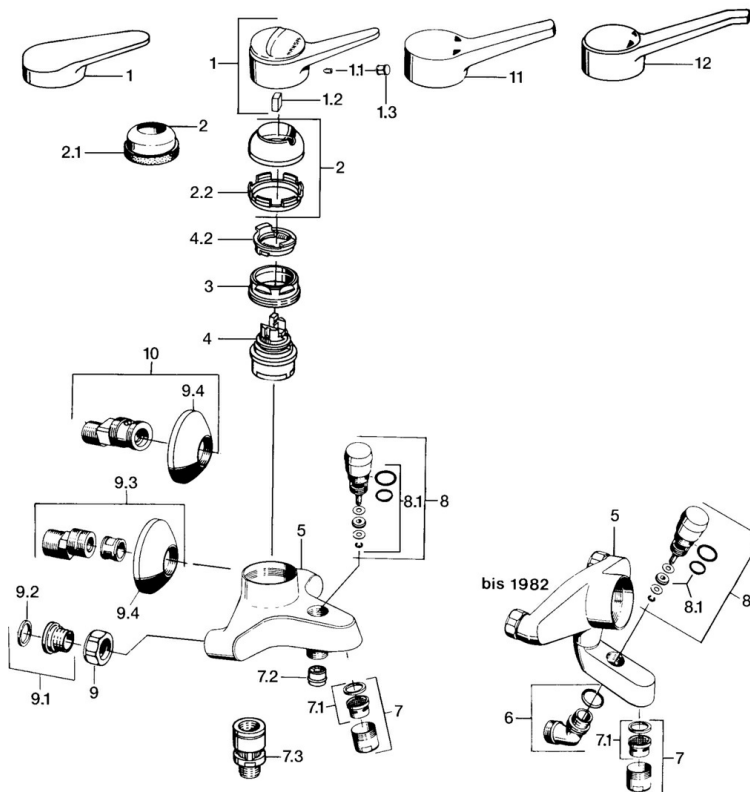

EAN: 4015474558519
static.hansa.com/01742106

- Bad en douche
- Eengreeps
- Wandmontage
- Chroom
- Eengreeps bediend, Hendel met warm-koud-aanduiding
- Terugslagklep

Technische gegevens

Technische eigenschappen

Warmwatertoevoer	max. +80°C
Werkdruk	0.5-10 bar
Terugstroom beveiliging (EN1717)	EB

Voorschriften

EN-norm	EN 817
---------	---------------

Reserveonderdelen

SP01742102

	Naam	Code
1	Hendel, (-2004) Chroom	59901882
1.1	Schroef, M5x8, SW2.5	59904755
1.2	Joint klassiek uitloop	59904778
1.3	Plug, hot/cold	59906705
2	Kap, (-1994) Chroom Stopgezet	59904756
2	Kap Chroom	59906563
2.2	Vaststelling van de mouw	59906695
3	Schroef, M50x1, SW45	59904775
4	Binnenwerk, 4.8 eco	59904601
4.2	Hot water limiter	59904759
7	Mousseur, M28x1 C Chroom	59902088
7.1	Mousseur, M28x1 C Stopgezet	59902089
7.2	Terugslagklep	59905714
7.3	Vacuum beveiliging, DN15	59911330
8	Omsteller Chroom	59910803
8.1	Dichting	59904791
9	Aansluiting moer, G3/4, AF30	59902230
9.1	Zetel, G1/2, L, WAF10	59904618
9.2	Borgring, 23.9x15.2x2	59902689
9.3	Excentrieke, G3/4xG1/2 Chroom	59904793
9.4	Afdekscherm Chroom	59904796