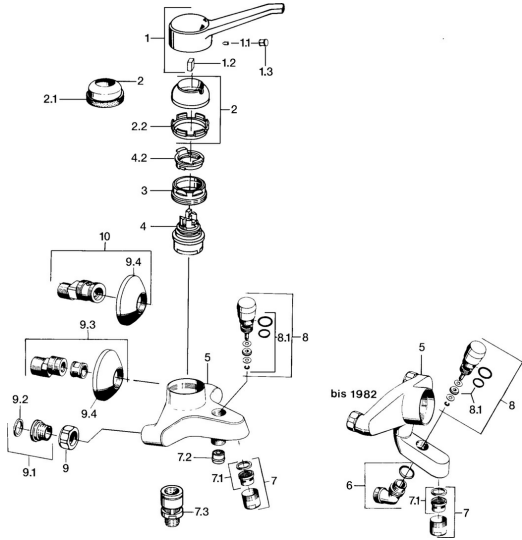

EAN: 4015474558519
static.hansa.com/01742106

- Bad en douche
- Eengreeps
- Wandmontage
- Chroom
- Eengreeps bediend, Hendel met warm-koud-aanduiding
- Terugslagklep

Technische gegevens

Technische eigenschappen

Warmwatertoevoer	max. +80°C
Werkdruk	0.5-10 bar
Terugstroom beveiliging (EN1717)	EB

Voorschriften

EN-norm	EN 817
---------	---------------

Reserveonderdelen

SP01742102

	Naam	Code
1	Hendel, (-2004) Chroom	59901882
1.1	Schroef, M5x8, SW2.5	59904755
1.2	Joint klassiek uitloop	59904778
1.3	Plug, hot/cold	59906705
2	Kap, (-1994) Chroom Stopgezet	59904756
2	Kap Chroom	59906563
2.2	Vaststelling van de mouw	59906695
3	Schroef, M50x1, SW45	59904775
4	Binnenwerk, 4.8 eco	59904601
4.2	Hot water limiter	59904759
7	Mousseur, M28x1 C Chroom	59902088
7.1	Mousseur, M28x1 C Stopgezet	59902089
7.2	Terugslagklep	59905714
7.3	Vacuum beveiliging, DN15	59911330
8	Omsteller Chroom	59910803
8.1	Dichting	59904791
9	Aansluiting moer, G3/4, AF30	59902230
9.1	Zetel, G1/2, L, WAF10	59904618
9.2	Borgring, 23.9x15.2x2	59902689
9.3	Excentrieke, G3/4xG1/2 Chroom	59904793
9.4	Afdekscherm Chroom	59904796