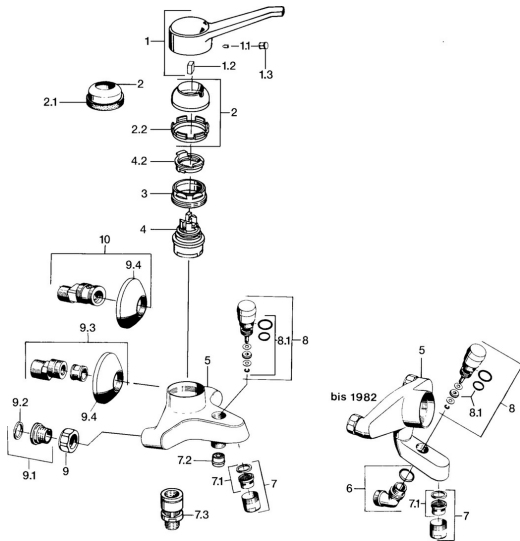

EAN: 4015474558519  
[static.hansa.com/01742106](http://static.hansa.com/01742106)

- Wanne & Dusche
- Einhebelmischer
- Wandmontage
- Chrom
- Einhandbedienhebel/Griff, Hebel mit W+K-Kennzeichnung
- Rückflussverhinderer

### Technische Eigenschaften

Warmwasserversorgung	<b>max. +80°C</b>
Arbeitsdruck	<b>0.5-10 bar</b>
Sicherungseinrichtung (EN1717)	<b>EB</b>

## Ersatzteile

### SP01742102

Name	Art.-Nr.
1 Hebel, (-2004)	59901882
1.1 Schraube, M5x8, SW2.5	59904755
1.2 Kunststoffadapter	59904778
1.3 Blindstopfen, hot/cold	59906705
2 Abdeckkappe, (-1994) Ausgelaufen	59904756
2 Abdeckkappe	59906563
2.2 Befestigungshülse	59906695
3 Ringschraube, M50x1, SW45	59904775
4 Kartusche, 4,8 eco	59904601
4.2 Warmwasser Begrenzer	59904759
7 Luftsprudler, M28x1 C	59902088
7.1 Luftsprudler, M28x1 C Ausgelaufen	59902089
7.2 Rückschlagventil	59905714
7.3 Rohrbelüfter, DN15	59911330
8 Umsteller, automatisch	59910803
8.1 Dichtungskit	59904791
9 Anschlussmutter, G3/4, AF30	59902230
9.1 Sitz, G1/2, L, WAF10	59904618
9.2 Haltering, 23.9x15.2x2	59902689
9.3 S-Anschluss, G3/4xG1/2	59904793
9.4 Rosette	59904796