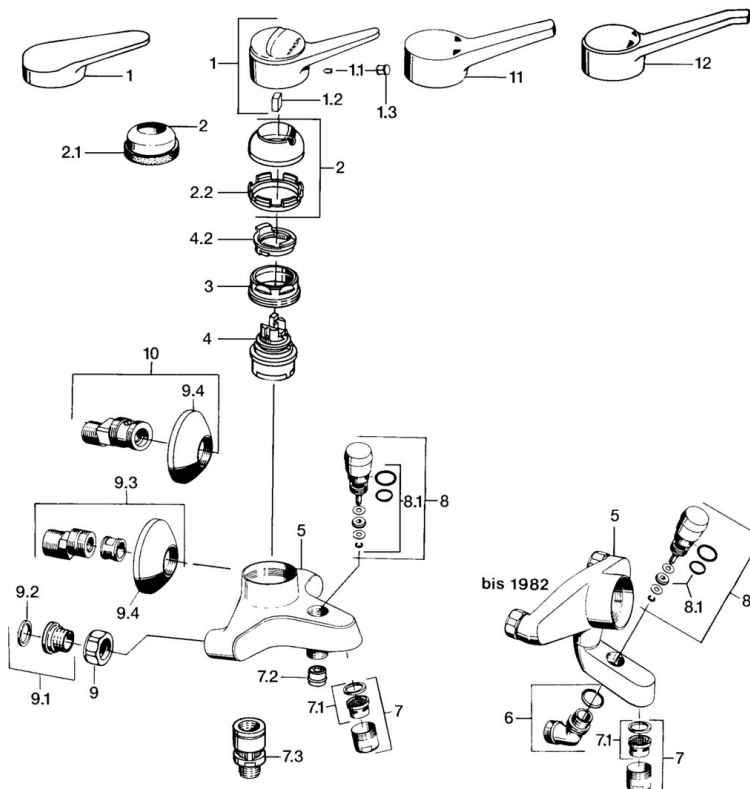

EAN: 4015474558519  
[static.hansa.com/01742106](http://static.hansa.com/01742106)

- Wanne & Dusche
- Einhebelmischer
- Wandmontage
- Chrom
- Einhandbedienhebel/Griff, Hebel mit W+K-Kennzeichnung
- Rückflussverhinderer

## Technische Daten

### Technische Eigenschaften

Warmwasserversorgung	<b>max. +80°C</b>
Arbeitsdruck	<b>0.5-10 bar</b>
Sicherungseinrichtung (EN1717)	<b>EB</b>

### SP01742102

Name	Art.-Nr.
1 Hebel, (-2004)	59901882
1.1 Schraube, M5x8, SW2.5	59904755
1.2 Kunststoffadapter	59904778
1.3 Blindstopfen, hot/cold	59906705
2 Abdeckkappe, (-1994) Ausgelaufen	59904756
2 Abdeckkappe	59906563
2.2 Befestigungshülse	59906695
3 Ringschraube, M50x1, SW45	59904775
4 Kartusche, 4,8 eco	59904601
4.2 Warmwasser Begrenzer	59904759
7 Luftsprudler, M28x1 C	59902088
7.1 Luftsprudler, M28x1 C Ausgelaufen	59902089
7.2 Rückschlagventil	59905714
7.3 Rohrbelüfter, DN15	59911330
8 Umsteller, automatisch	59910803
8.1 Dichtungskit	59904791
9 Anschlussmutter, G3/4, AF30	59902230
9.1 Sitz, G1/2, L, WAF10	59904618
9.2 Haltering, 23.9x15.2x2	59902689
9.3 S-Anschluss, G3/4xG1/2	59904793
9.4 Rosette	59904796