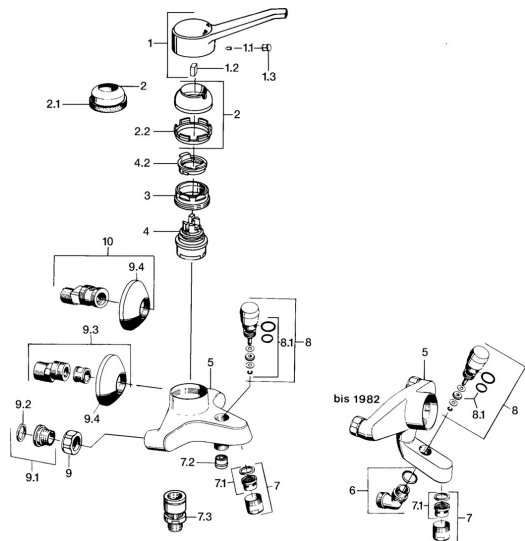

EAN: 4015474558519
static.hansa.com/01742106

- Sprcha & vana
- Jednopáková
- Montáž na zeď
- Chrom
- Jedna ovládací páka / rukojeť, Páka se symboly teplé a studené vody
- Zpětný ventil (-y)

Technické údaje

Technické vlastnosti

Zdroj teplé vody	max. +80°C
Pracovní tlak	0.5-10 bar
Zabezpečení proti zpětnému toku (ČSN EN 1717)	EB

Předpisy

Norma EN	EN 817
----------	---------------

Náhradní díly

SP01742102

	Název	Kód
1	Páka, (-2004)	59901882
1.1	Šroub, M5x8, SW2.5	59904755
1.2	Kluzné pouzdro (osazené)	59904778
1.3	Plug, hot/cold	59906705
2	Krytka, (-1994) Ukončeno	59904756
2	Krytka	59906563
2.2	Upevňovací objímka	59906695
3	Oční šroub, M50x1, SW45	59904775
4	Kartuše, 4,8 eco	59904601
4.2	Hot water limiter	59904759
7	Aerator, M28x1 C	59902088
7.1	Aerator, M28x1 C Ukončeno	59902089
7.2	Zpětný ventil	59905714
7.3	Přísávací ventil, DN15	59911330
8	Přepínač	59910803
8.1	Těsnicí sada	59904791
9	Připojovací matice, G3/4, AF30	59902230
9.1	Seat, G1/2, L, WAF10	59904618
9.2	Těsnící kroužek, 23.9x15.2x2	59902689
9.3	Excentrický, G3/4xG1/2	59904793
9.4	Kryt příruby	59904796