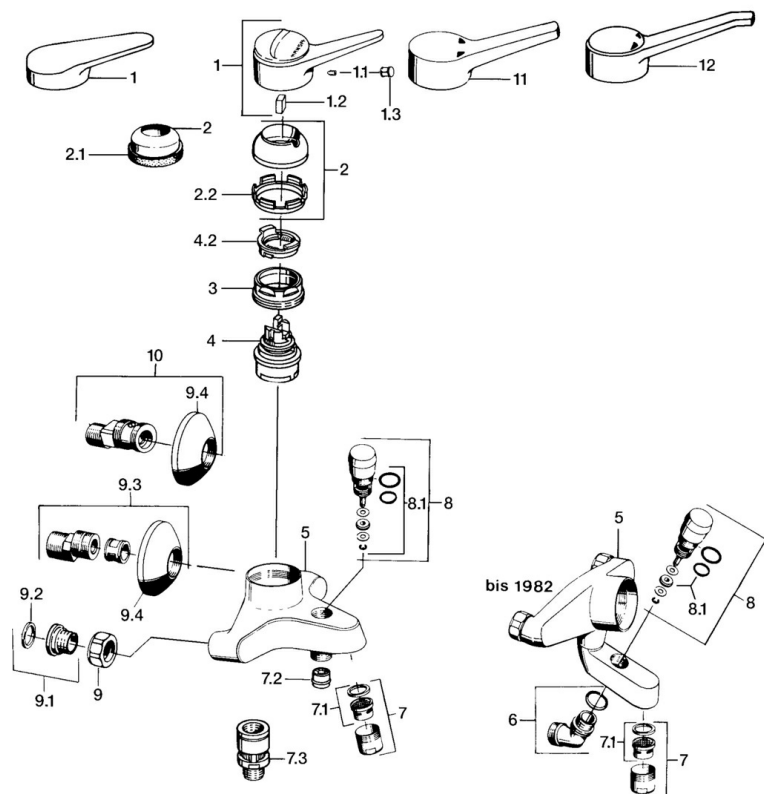

EAN: 4015474558519
static.hansa.com/01742106

- Sprcha & vana
- Jednopáková
- Montáž na zeď
- Chrom
- Jedna ovládací páka / rukojeť, Páka se symboly teplé a studené vody
- Zpětný ventil (-y)

Technické údaje

Technické vlastnosti

Zdroj teplé vody	max. +80°C
Pracovní tlak	0.5-10 bar
Zabezpečení proti zpětnému toku (ČSN EN 1717)	EB

Předpisy

Norma EN	EN 817
----------	---------------

Náhradní díly

SP01742102

	Název	Kód
1	Páka, (-2004)	59901882
1.1	Šroub, M5x8, SW2.5	59904755
1.2	Kluzné pouzdro (osazené)	59904778
1.3	Plug, hot/cold	59906705
2	Krytka, (-1994) Ukončeno	59904756
2	Krytka	59906563
2.2	Upevňovací objímka	59906695
3	Oční šroub, M50x1, SW45	59904775
4	Kartuše, 4,8 eco	59904601
4.2	Hot water limiter	59904759
7	Aerator, M28x1 C	59902088
7.1	Aerator, M28x1 C Ukončeno	59902089
7.2	Zpětný ventil	59905714
7.3	Přísávací ventil, DN15	59911330
8	Přepínač	59910803
8.1	Těsnicí sada	59904791
9	Připojovací matice, G3/4, AF30	59902230
9.1	Seat, G1/2, L, WAF10	59904618
9.2	Těsnící kroužek, 23.9x15.2x2	59902689
9.3	Excentrický, G3/4xG1/2	59904793
9.4	Kryt příruby	59904796