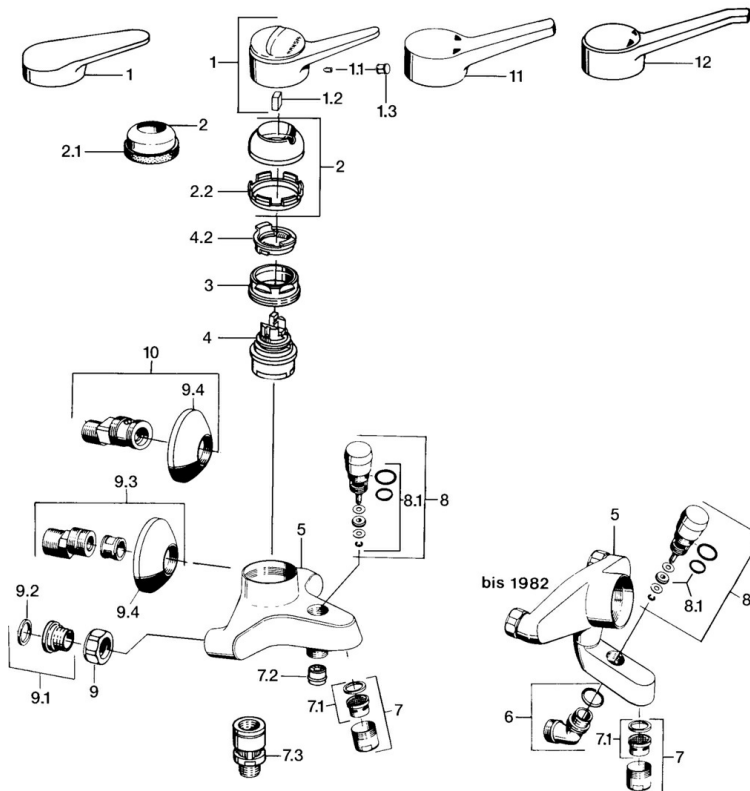

EAN: 4015474561557
static.hansa.com/01742103

- Sprcha a vaňa
- Jednopaková
- Nástenná montáž
- Chróm
- Jedna ovládací páka / rukovät, Páka so symbolom teplej a studenej vody
- Spätný ventil (-y)

Technické údaje

Technické vlastnosti

Dodávka teplej vody	max. +80°C
Pracovný tlak	0.5-10 bar
Spätná klapka (STN EN 1717)	EB

Predpisy

Norma EN	EN 817
----------	---------------

Náhradné diely

SP01742102

Názov	Kód
1 Ovládací rukovät, (-2004)	59901882
1.1 Skrutka, M5x8, SW2.5	59904755
1.2 Klzné puzdro	59904778
1.3 Plug, hot/cold	59906705
2 Krytka, (-1994) Ukončené	59904756
2 Krytka	59906563
2.2 Upevňovacia objímka	59906695
3 Očné skrutka, M50x1, SW45	59904775
4 Kartuš, 4.8 eco	59904601
4.2 Hot water limiter	59904759
7 Aerátor, M28x1 C	59902088
7.1 Aerátor, M28x1 C Ukončené	59902089
7.2 Spätný ventil	59905714
7.3 Zavzdušňovací ventil, DN15	59911330
8 Prepínač	59910803
8.1 Tesnenie sada	59904791
9 Pripojovacie matice, G3/4, AF30	59902230
9.1 Seat, G1/2, L, WAF10	59904618
9.2 Tesniaci krúžok, 23.9x15.2x2	59902689
9.3 Excentrický, G3/4xG1/2	59904793
9.4 Kryt príruby	59904796