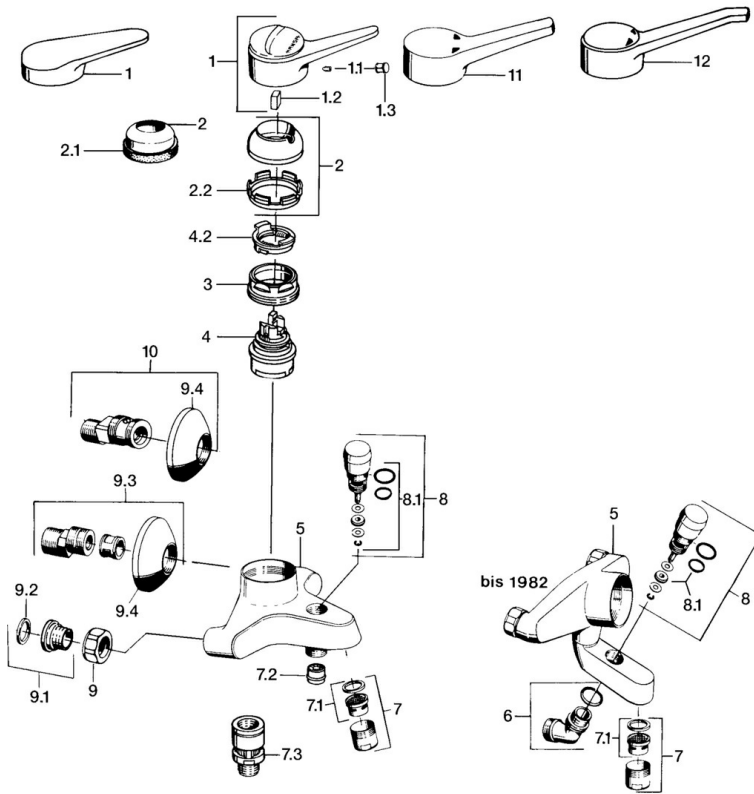

EAN: 4015474561557  
[static.hansa.com/01742103](http://static.hansa.com/01742103)

- Bad en douche
- Eengreeps
- Wandmontage
- Chroom
- Eengreeps bediend, Hendel met warm-koud-aanduiding
- Terugslagklep

## Technische gegevens

### Technische eigenschappen

Warmwatertoevoer	<b>max. +80°C</b>
Werkdruk	<b>0.5-10 bar</b>
Terugstroom beveiliging (EN1717)	<b>EB</b>

### SP01742102

	Naam	Code
1	Hendel, (-2004) Chroom	59901882
1.1	Schroef, M5x8, SW2.5	59904755
1.2	Joint klassiek uitloop	59904778
1.3	Plug, hot/cold	59906705
2	Kap, (-1994) Chroom Stopgezet	59904756
2	Kap Chroom	59906563
2.2	Vaststelling van de mouw	59906695
3	Schroefoog, M50x1, SW45	59904775
4	Binnenwerk, 4.8 eco	59904601
4.2	Hot water limiter	59904759
7	Mousseur, M28x1 C Chroom	59902088
7.1	Mousseur, M28x1 C Stopgezet	59902089
7.2	Terugslagklep	59905714
7.3	Vacuum beveiliging, DN15	59911330
8	Omsteller Chroom	59910803
8.1	Dichting	59904791
9	Aansluiting moer, G3/4, AF30	59902230
9.1	Zetel, G1/2, L, WAF10	59904618
9.2	Borgring, 23.9x15.2x2	59902689
9.3	Excentrieke, G3/4xG1/2 Chroom	59904793
9.4	Afdekscherm Chroom	59904796