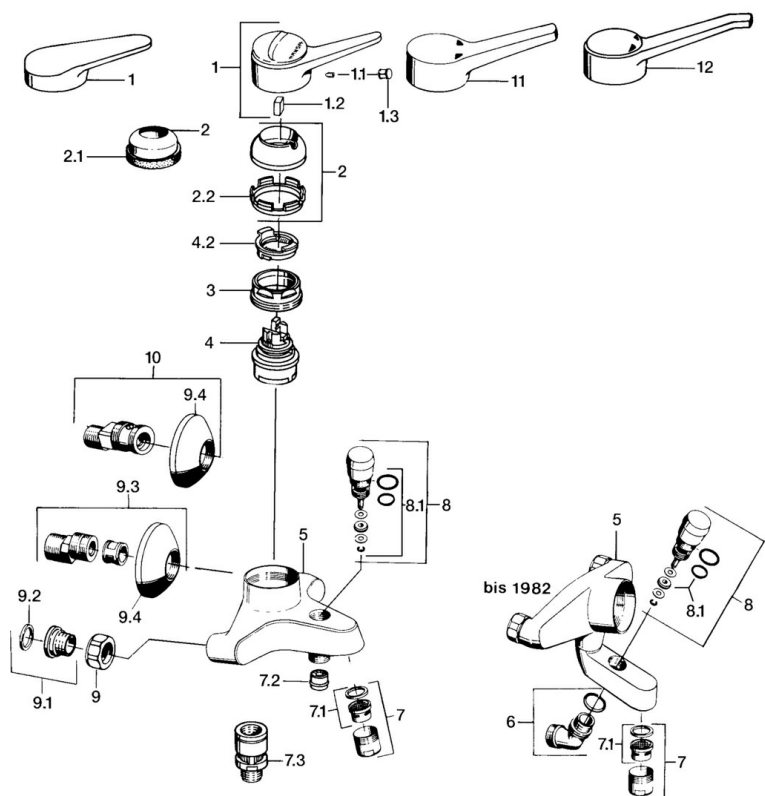

EAN: 4015474561557
static.hansa.com/01742103

- Sprcha & vana
- Jednopáková
- Montáž na zeď
- Chrom
- Jedna ovládací páka / rukojeť, Páka se symboly teplé a studené vody
- Zpětný ventil (-y)

Technické údaje

Technické vlastnosti

Zdroj teplé vody	max. +80°C
Pracovní tlak	0.5-10 bar
Zabezpečení proti zpětnému toku (ČSN EN 1717)	EB

Předpisy

Norma EN	EN 817
----------	---------------

Náhradní díly

SP01742102

	Název	Kód
1	Páka, (-2004)	59901882
1.1	Šroub, M5x8, SW2.5	59904755
1.2	Kluzné pouzdro (osazené)	59904778
1.3	Plug, hot/cold	59906705
2	Krytka, (-1994) Ukončeno	59904756
2	Krytka	59906563
2.2	Upevňovací objímka	59906695
3	Oční šroub, M50x1, SW45	59904775
4	Kartuše, 4.8 eco	59904601
4.2	Hot water limiter	59904759
7	Aerator, M28x1 C	59902088
7.1	Aerator, M28x1 C Ukončeno	59902089
7.2	Zpětný ventil	59905714
7.3	Prísávací ventil, DN15	59911330
8	Přepínač	59910803
8.1	Těsnící sada	59904791
9	Připojovací matice, G3/4, AF30	59902230
9.1	Seat, G1/2, L, WAF10	59904618
9.2	Těsnící kroužek, 23.9x15.2x2	59902689
9.3	Excentrický, G3/4xG1/2	59904793
9.4	Kryt příruby	59904796