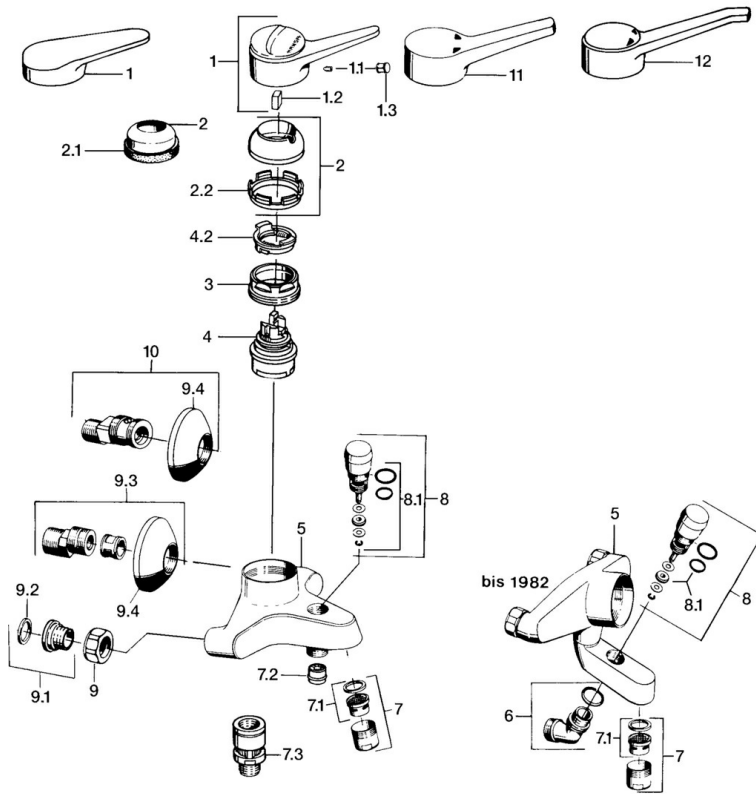

EAN: 4015474642256
static.hansa.com/01742102

- Bad en douche
- Eengreeps
- Wandmontage
- Chroom
- Eengreeps bediend, Hendel met warm-koud-aanduiding
- Terugslagklep

Technische gegevens

Technische eigenschappen

Warmwatertoevoer	max. +80°C
Werkdruk	0.5-10 bar
Terugstroom beveiliging (EN1717)	EB

Voorschriften

EN-norm	EN 817
---------	---------------

Reserveonderdelen

SP01742102

	Naam	Code
1	Hendel, (-2004) Chroom	59901882
1.1	Schroef, M5x8, SW2.5	59904755
1.2	Joint klassiek uitloop	59904778
1.3	Plug, hot/cold	59906705
2	Kap, (-1994) Chroom Stopgezet	59904756
2	Kap Chroom	59906563
2.2	Vaststelling van de mouw	59906695
3	Schroef, M50x1, SW45	59904775
4	Binnenwerk, 4.8 eco	59904601
4.2	Hot water limiter	59904759
7	Mousseur, M28x1 C Chroom	59902088
7.1	Mousseur, M28x1 C Stopgezet	59902089
7.2	Terugslagklep	59905714
7.3	Vacuüm beveiliging, DN15	59911330
8	Omsteller Chroom	59910803
8.1	Dichting	59904791
9	Aansluiting moer, G3/4, AF30	59902230
9.1	Zetel, G1/2, L, WAF10	59904618
9.2	Borgring, 23.9x15.2x2	59902689
9.3	Excentrieke, G3/4xG1/2 Chroom	59904793
9.4	Afdekscherm Chroom	59904796