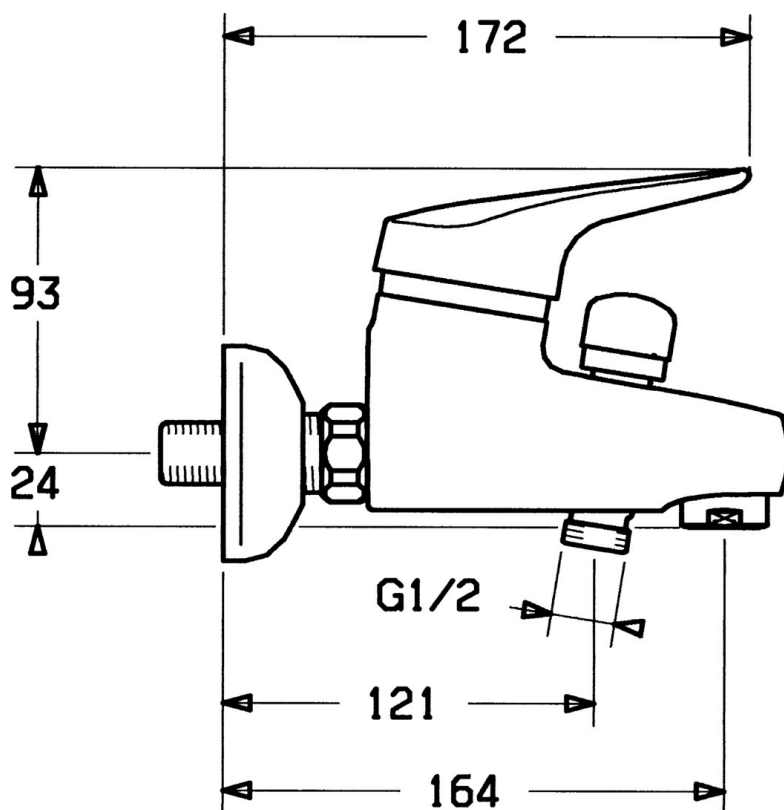

EAN: 4015474642256
static.hansa.com/01742102

- Bad en douche
- Eengreeps
- Wandmontage
- Chroom
- Eengreeps bediend, Hendel met warm-koud-aanduiding
- Terugslagklep

Technische gegevens

Technische eigenschappen

Warmwatertoevoer	max. +80°C
Werkdruk	0.5-10 bar
Terugstroom beveiliging (EN1717)	EB

Voorschriften

EN-norm	EN 817
---------	---------------

Reserveonderdelen

SP01742102

	Naam	Code
1	Hendel, (-2004) Chroom	59901882
1.1	Schroef, M5x8, SW2.5	59904755
1.2	Joint klassiek uitloop	59904778
1.3	Plug, hot/cold	59906705
2	Kap, (-1994) Chroom Stopgezet	59904756
2	Kap Chroom	59906563
2.2	Vaststelling van de mouw	59906695
3	Schroef, M50x1, SW45	59904775
4	Binnenwerk, 4.8 eco	59904601
4.2	Hot water limiter	59904759
7	Mousseur, M28x1 C Chroom	59902088
7.1	Mousseur, M28x1 C Stopgezet	59902089
7.2	Terugslagklep	59905714
7.3	Vacuüm beveiliging, DN15	59911330
8	Omsteller Chroom	59910803
8.1	Dichting	59904791
9	Aansluiting moer, G3/4, AF30	59902230
9.1	Zetel, G1/2, L, WAF10	59904618
9.2	Borgring, 23.9x15.2x2	59902689
9.3	Excentrieke, G3/4xG1/2 Chroom	59904793
9.4	Afdekscherm Chroom	59904796