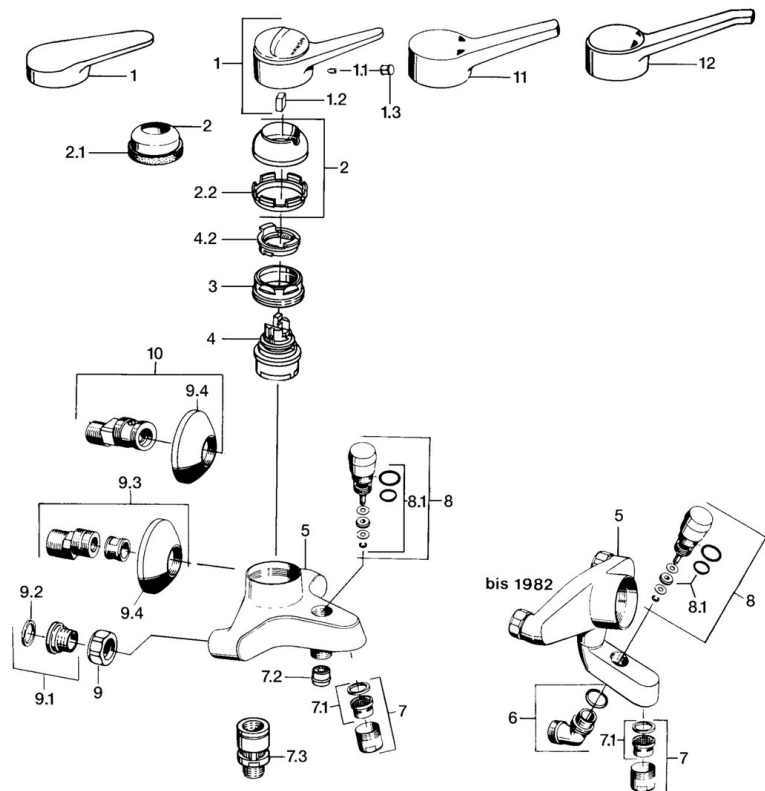

EAN: 4015474642256
static.hansa.com/01742102

- Wanne & Dusche
- Einhebelmischer
- Wandmontage
- Chrom
- Einhandbedienhebel/Griff, Hebel mit W+K-Kennzeichnung
- Rückflussverhinderer

Technische Daten

Technische Eigenschaften

Warmwasserversorgung	max. +80°C
Arbeitsdruck	0.5-10 bar
Sicherungseinrichtung (EN1717)	EB

Vorschriften

EN Standard	EN 817
-------------	---------------

Ersatzteile

SP01742102

	Name	Art.-Nr.
1	Hebel, (-2004)	59901882
1.1	Schraube, M5x8, SW2.5	59904755
1.2	Kunststoffadapter	59904778
1.3	Blindstopfen, hot/cold	59906705
2	Abdeckkappe, (-1994) Ausgelaufen	59904756
2	Abdeckkappe	59906563
2.2	Befestigungshülse	59906695
3	Ringschraube, M50x1, SW45	59904775
4	Kartusche, 4.8 eco	59904601
4.2	Warmwasser Begrenzer	59904759
7	Luftsprudler, M28x1 C	59902088
7.1	Luftsprudler, M28x1 C Ausgelaufen	59902089
7.2	Rückschlagventil	59905714
7.3	Rohrbelüfter, DN15	59911330
8	Umsteller, automatisch	59910803
8.1	Dichtungsset	59904791
9	Anschlussmutter, G3/4, AF30	59902230
9.1	Sitz, G1/2, L, WAF10	59904618
9.2	Haltering, 23.9x15.2x2	59902689
9.3	S-Anschluss, G3/4xG1/2	59904793
9.4	Rosette	59904796