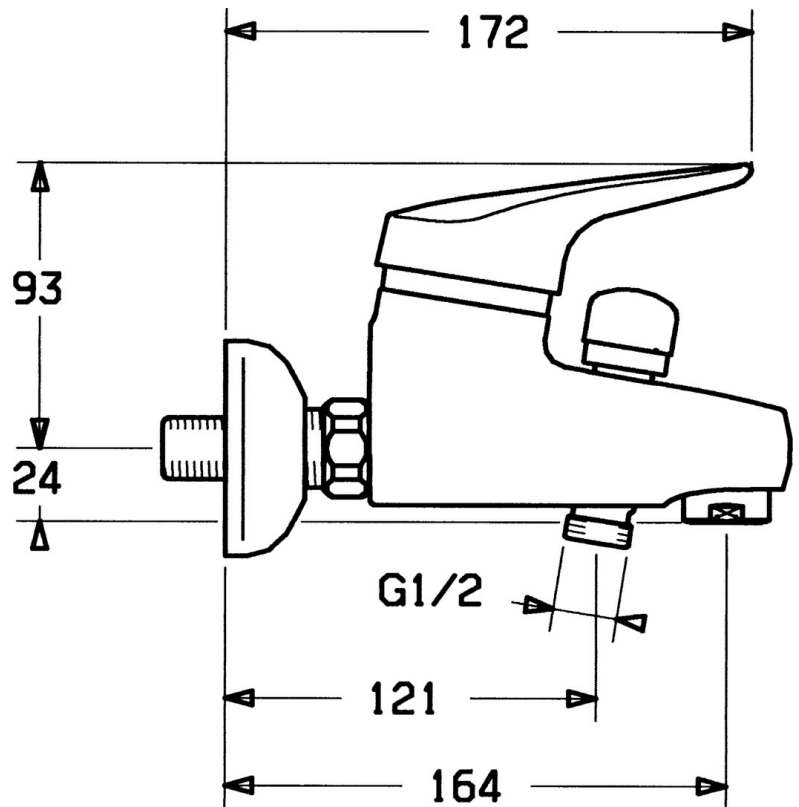

EAN: 4015474642256
static.hansa.com/01742102

- Wanne & Dusche
- Einhebelmischer
- Wandmontage
- Chrom
- Einhandbedienhebel/Griff, Hebel mit W+K-Kennzeichnung
- Rückflussverhinderer

Technische Daten

Technische Eigenschaften

Warmwasserversorgung	max. +80°C
Arbeitsdruck	0.5-10 bar
Sicherungseinrichtung (EN1717)	EB

Vorschriften

EN Standard	EN 817
-------------	---------------

Ersatzteile

SP01742102

	Name	Art.-Nr.
1	Hebel, (-2004)	59901882
1.1	Schraube, M5x8, SW2.5	59904755
1.2	Kunststoffadapter	59904778
1.3	Blindstopfen, hot/cold	59906705
2	Abdeckkappe, (-1994) Ausgelaufen	59904756
2	Abdeckkappe	59906563
2.2	Befestigungshülse	59906695
3	Ringschraube, M50x1, SW45	59904775
4	Kartusche, 4.8 eco	59904601
4.2	Warmwasser Begrenzer	59904759
7	Luftsprudler, M28x1 C	59902088
7.1	Luftsprudler, M28x1 C Ausgelaufen	59902089
7.2	Rückschlagventil	59905714
7.3	Rohrbelüfter, DN15	59911330
8	Umsteller, automatisch	59910803
8.1	Dichtungsset	59904791
9	Anschlussmutter, G3/4, AF30	59902230
9.1	Sitz, G1/2, L, WAF10	59904618
9.2	Haltering, 23.9x15.2x2	59902689
9.3	S-Anschluss, G3/4xG1/2	59904793
9.4	Rosette	59904796